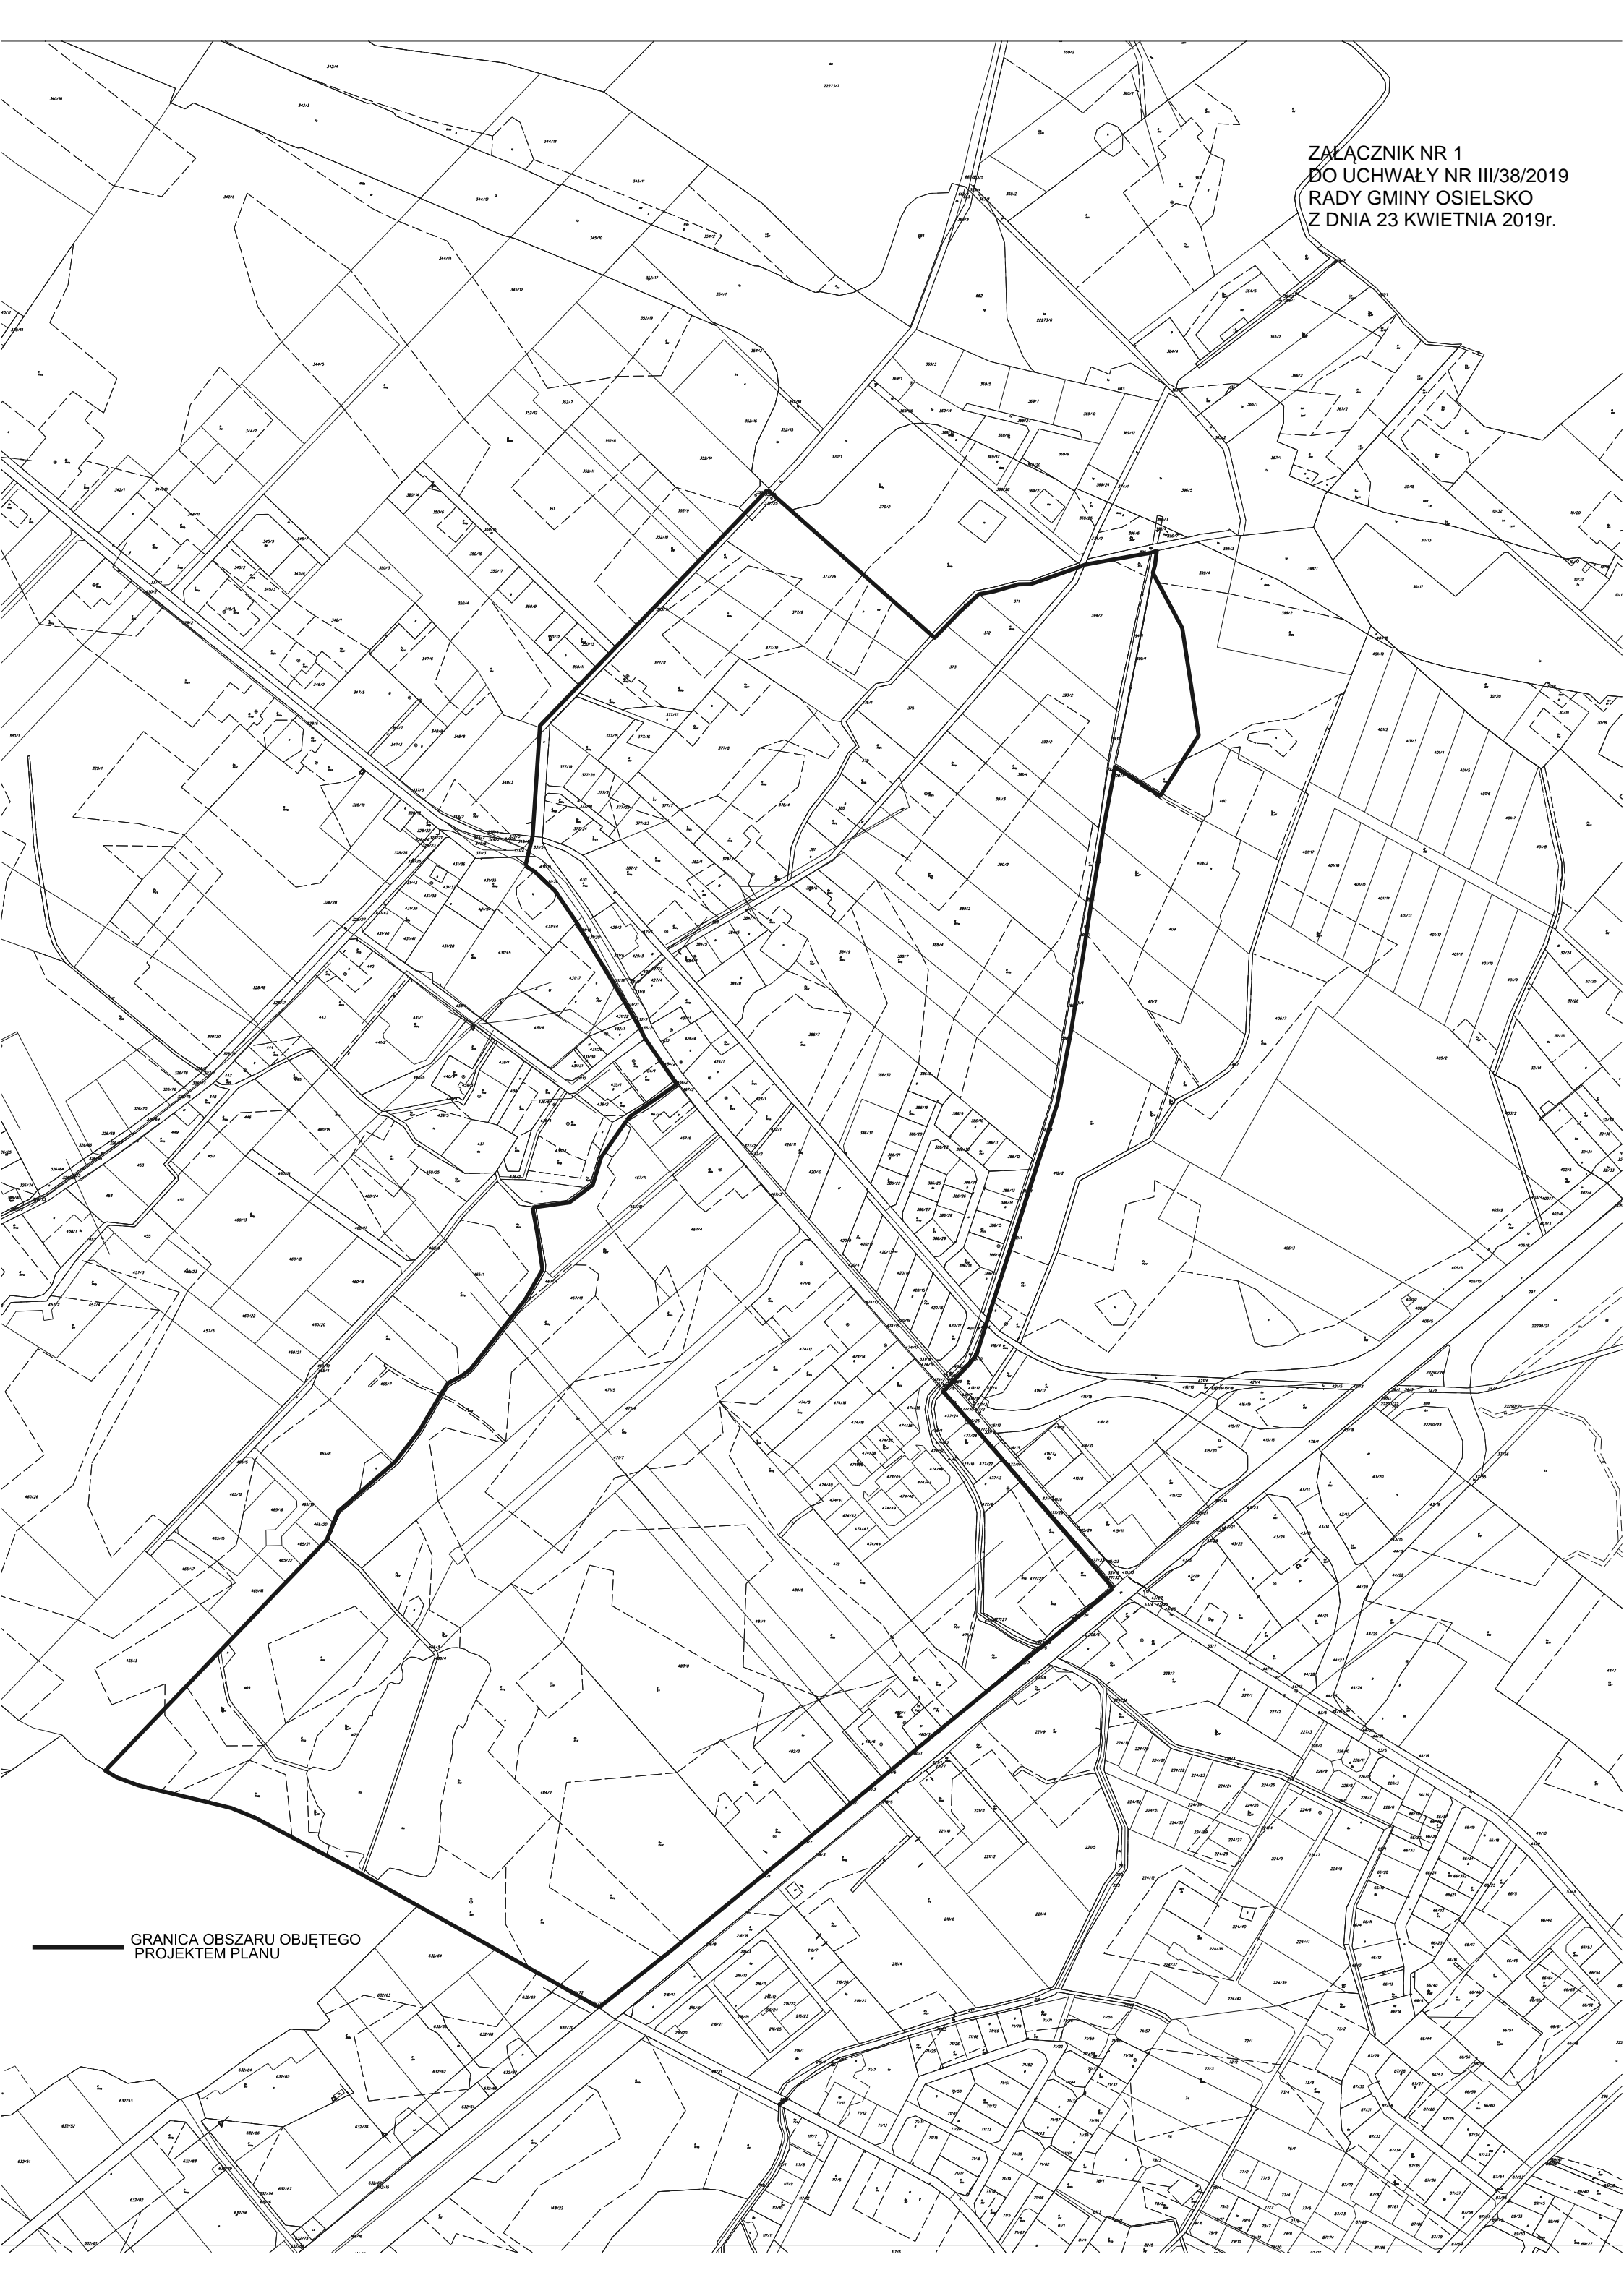

ZALĄCZNIK NR 1  
DO UCHWAŁY NR III/38/2019  
RADY GMINY OSIELSKO  
Z DNIA 23 KWIETNIA 2019r.

GRANICA OBSZARU OBJĘTEGO  
PROJEKTEM PLANU