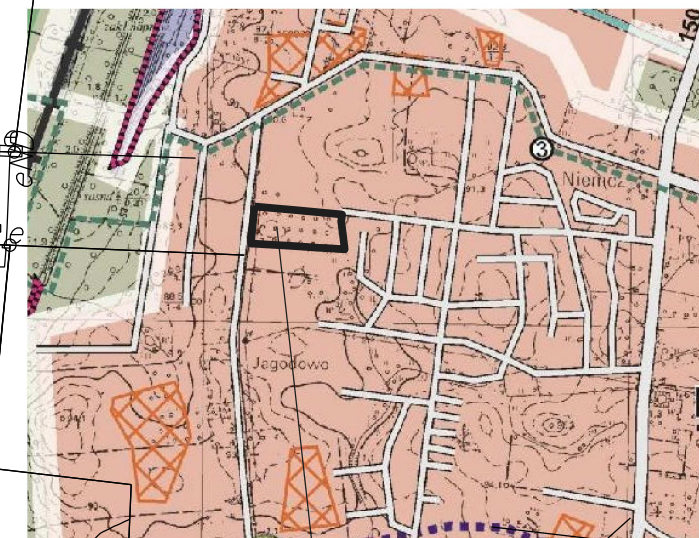

MIEJSCOWY PLAN ZAGOSPODAROWANIA PRZESTRZENNEGO DLA
TERENU W REJONIE ULICY TADEUSZA KOŚCIUSZKI W NIEMCZU,
GMINA OSIELSKO

ZAŁĄCZNIK NR 1
DO UCHWAŁY NR IV/31/2018
RADY GMINY OSIELSKO
Z DNIA 16 KWIETNIA 2018r.

PLAN SPORZĄDZIŁ
WÓJT GMINY OSIELSKO

SKALA 1 : 1 000

WYRYS ZE STUDIUM UWARUNKOWAŃ I KIERUNKÓW
ZAGOSPODAROWANIA PRZESTRZENNEGO

TEREN OBJĘTY MIEJSCOWYM PLANEM
ZAGOSPODAROWANIA PRZESTRZENNEGO

- OZNACZENIA**
- GRANICA OBSZARU OBJĘTEGO PLANEM
 - LINIE ROZGRANICZAJĄCE TERENY O RÓŻNYM PRZEZNACZENIU LUB RÓŻNYCH ZASADACH ZAGOSPODAROWANIA
 - LINIE ROZGRANICZAJĄCE TERENY O TYM SAMYM SPOŚOBIE UŻYTKOWANIA-ORIENTACYJNE
 - NIEPRZEKRACZALNE LINIE ZABUDOWY
 - TERENY ZABUDOWY MIESZKANIOWEJ JEDNORODZINNEJ
 - TERENY DRÓGI PUBLICZNEJ ZBIORCZEJ
 - TERENY DRÓG WEWNĘTRZNYCH