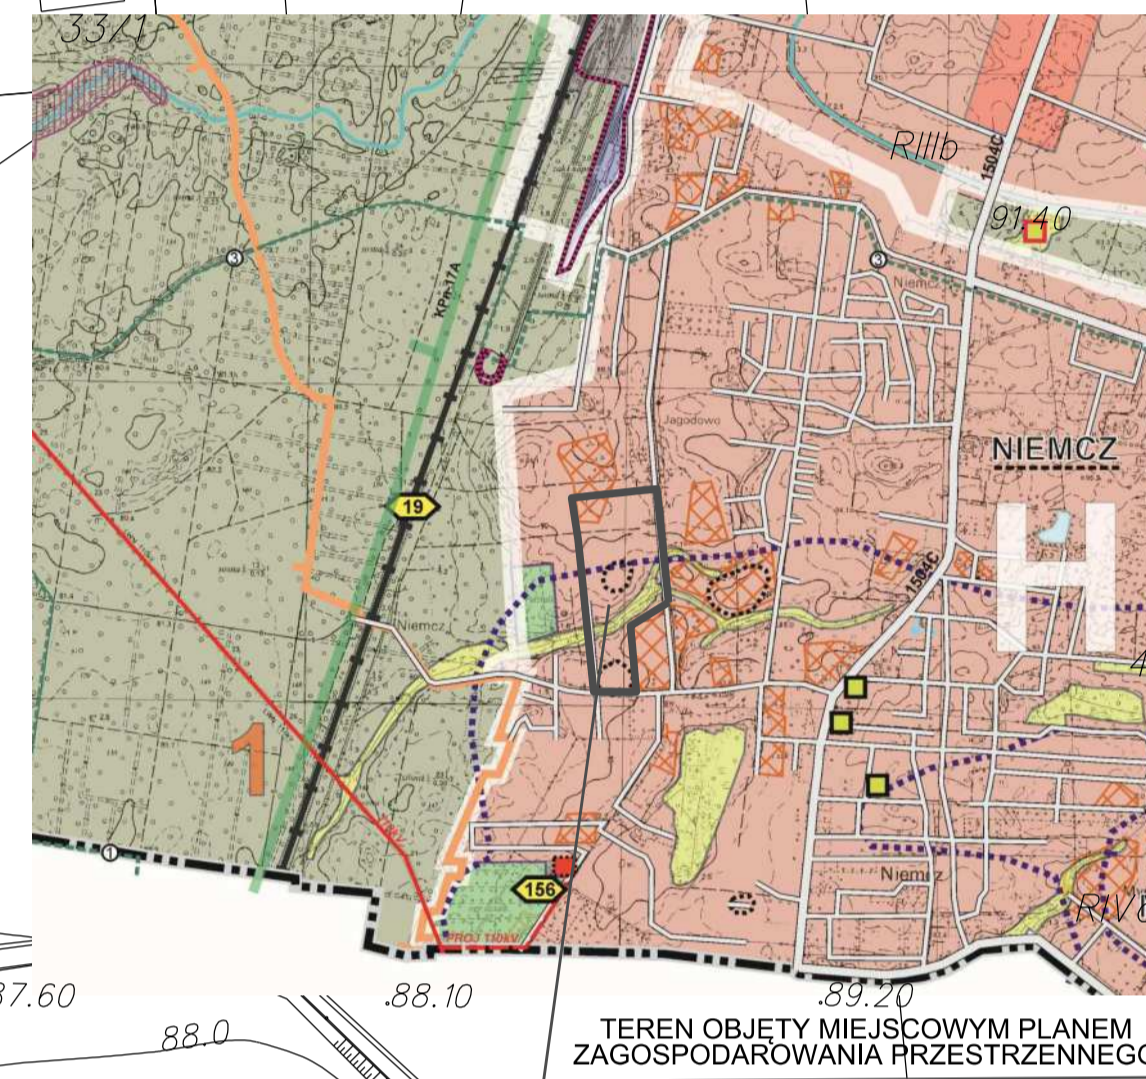

MIEJSCOWY PLAN ZAGOSPODAROWANIA PRZESTRZENNEGO
DLA TERENU W REJONIE ULIC SMUKALSKIEJ I TADEUSZA KOŚCIUSZKI W NIEMCZU,
GMINA OSIELSKO
SKALA 1 : 1 000

ZALĄCZNIK NR 1
DO UCHWAŁY NR VIII/98/2016
RADY GMINY OSIELSKO
Z DNIA 21 GRUDNIA 2016r.
PLAN SPORZĄDZIŁ
WOJTYŚ GMINY OSIELSKO

WYRYS ZE STUDIUM UWARUNKOWAŃ I KIERUNKÓW
ZAGOSPODAROWANIA PRZESTRZENNEGO