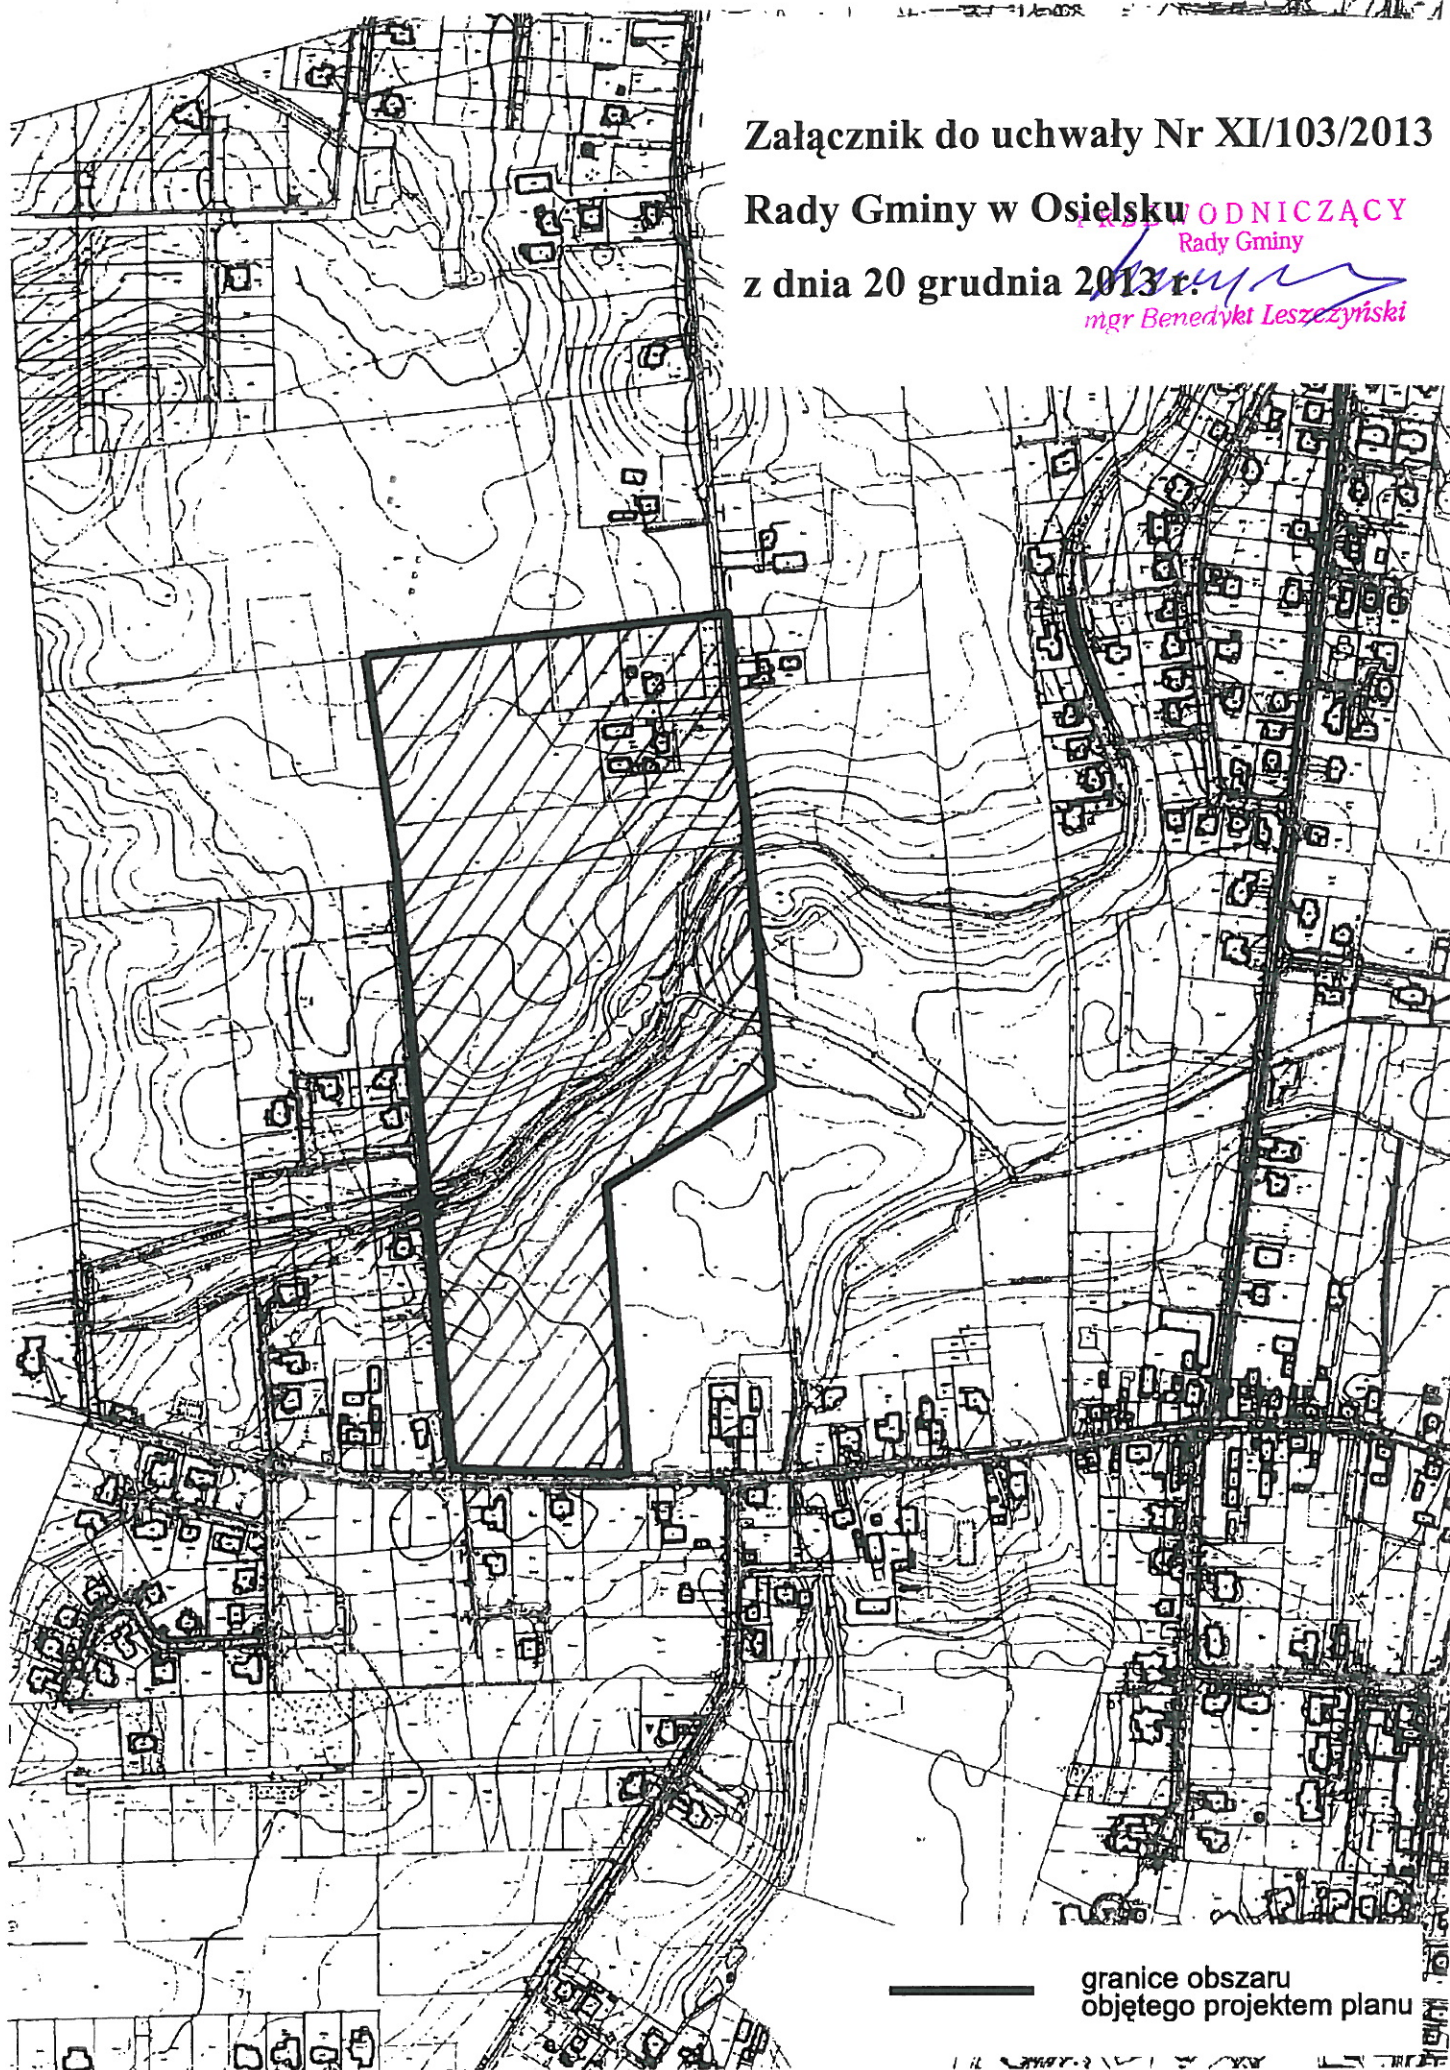

Załącznik do uchwały Nr XI/103/2013

Rady Gminy w Osielesku **ODNICZĄCY**
Rady Gminy

z dnia 20 grudnia 2013 r.

mgr Benedykt Leszczyński

— granice obszaru
objętego projektem planu