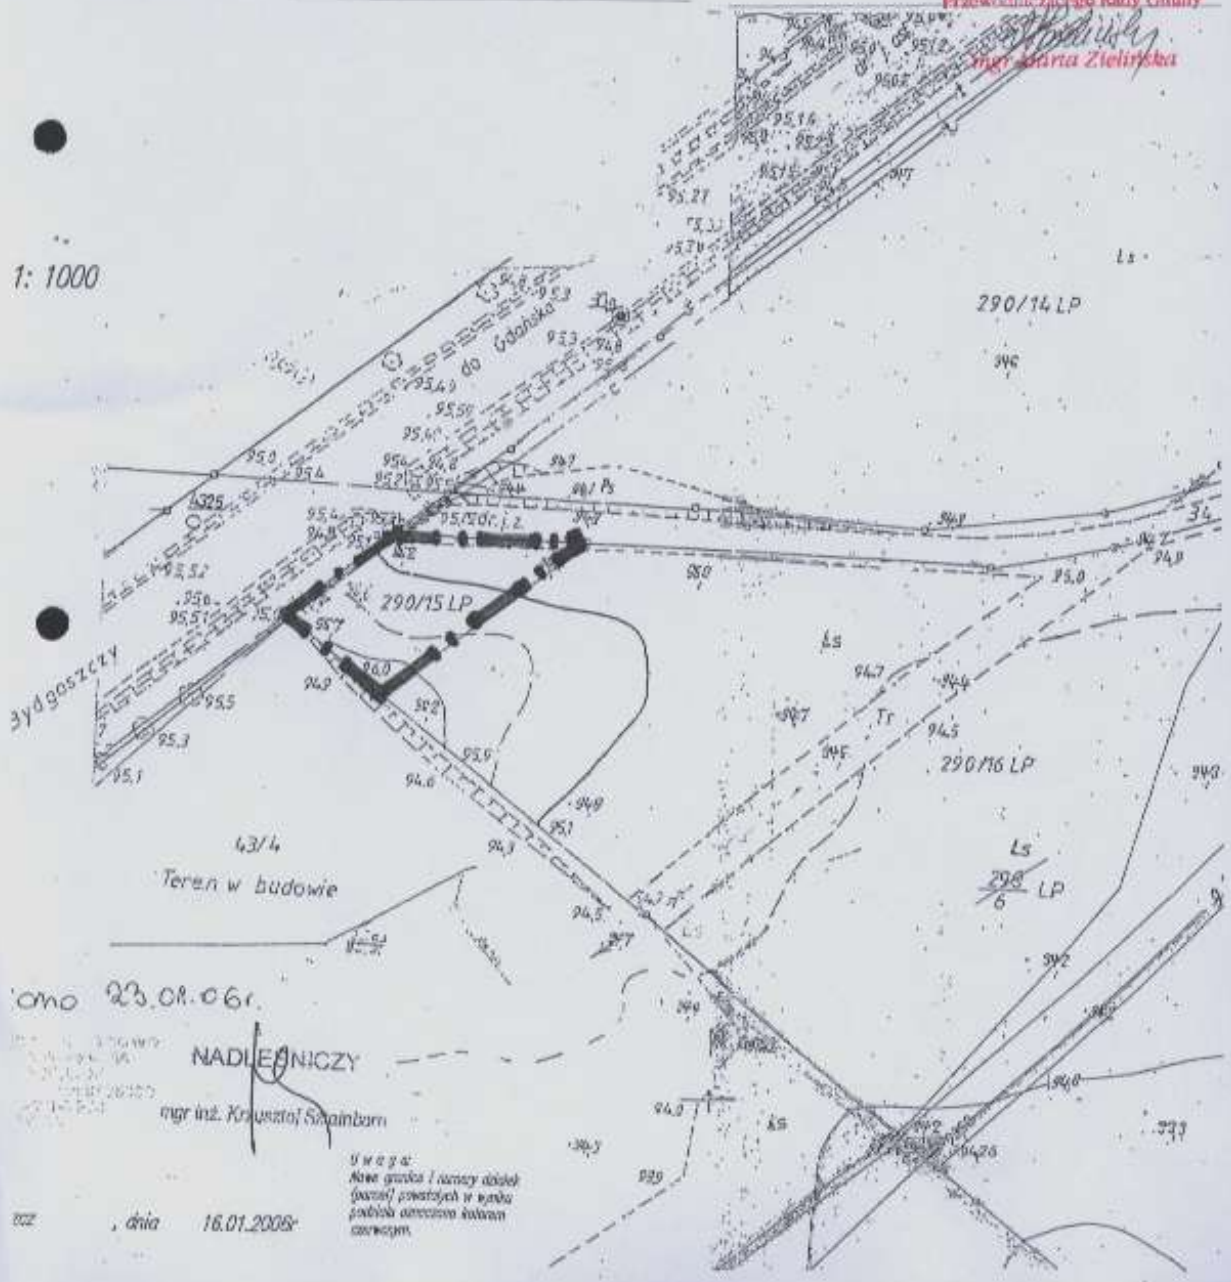

Wojew: kujawsko-pomorskie
Gmina: Osielsko
Obręb: NIWY

Załącznik do Uchwały
Nr V/47/07
Rady Gminy Osielsko
z dnia 24.07.2007 r.

ZASTĘPCA
Przewodniczącego Rady Gminy
[Signature]
mgr inż. Zdzisław Zieliński

— — — — — - granica opracowania planu

1:1000

omo 23.08.06r.

NADLEŹNICY
mgr inż. Krzysztof Szamirski

222 , dnia 16.01.2008r

Uwaga:
Należy sprawdzić i ustalić dane
(powierzchnie) powstałych w wyniku
podziału nieruchomości budowlanych
terenów.