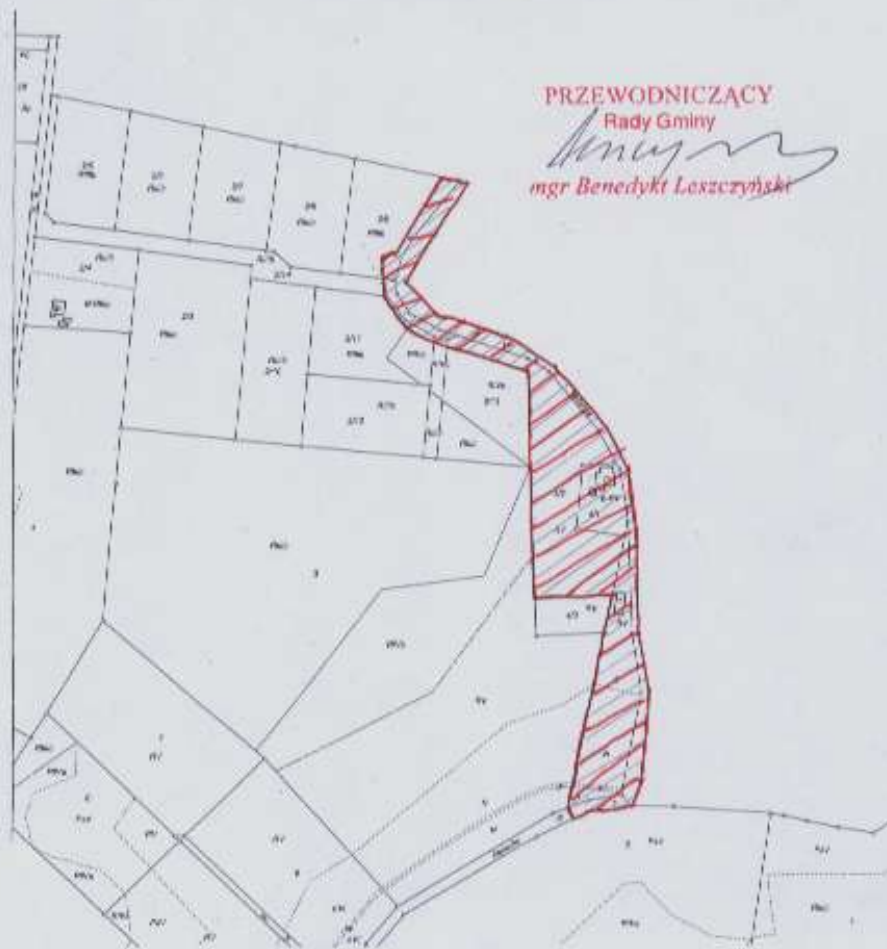

Załącznik Nr 1 „a” do uchwały
Nr IV/41/07 Rady Gminy Osielesko
z dnia 26 czerwca 2007r.

PRZEWODNICZĄCY
Rady Gminy
Benedykt Łaszczowski
mgr Benedykt Łaszczowski

Lp.	Obręb Arkusz mapy	Działka nr	Powierzchnia w ha	Użytek
1.	0371	11	0,2715	dr
2.	0371	2/9 część	0,0490	RIIIb
3.	0371	2/14 część	0,0270	RIIIb, RIVb
4.	0371	2/11 część	0,0106	RIIIb, RIVb
5.	0371	2/13 część	0,0288	RIVb
6.	0371	4/2	0,4947	RV
7.	0371	4/1	0,1071	B-RV
8.	0371	5	0,3194	RV, N, W
9.	0374	6 część	0,0198	dr
razem			1,3279	

Załącznik Nr 1 „b” do uchwały
Nr IV/41/07 Rady Gminy Osielesko
z dnia 26 czerwca 2007r.

PRZEWODNICZĄCY
Rady Gminy
Benedykt Łaszczowski
mgr Benedykt Łaszczowski

 - teren objęty zmianą granic