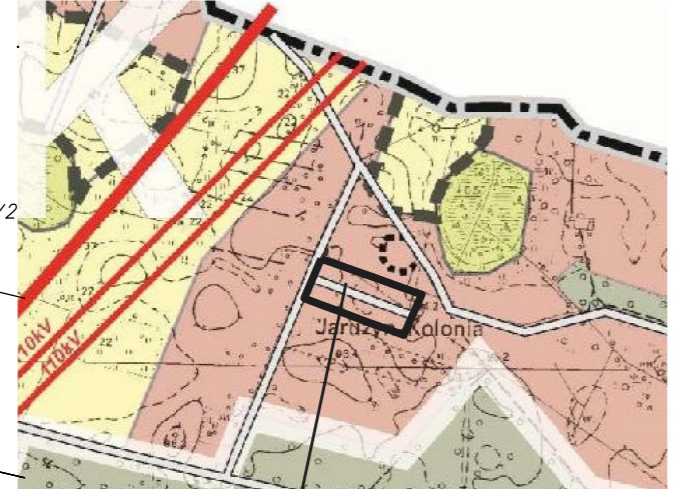

**MIEJSCOWY PLAN ZAGOSPODAROWANIA PRZESTRZENNEGO
DLA TERENÓW POŁOŻONYCH PRZY ULICY BOCIANIEJ
W JARUŻYNIE, GMINA OSIELSKO
SKALA 1 : 1 000**

ZALĄCZNIK NR 1
DO UCHWAŁY NR
RADY GMINY OSIELSKO
Z DNIA

PLAN SPORZĄDZIŁ
WÓJT GMINY OSIELSKO

WYRYS ZE STUDIUM UWARUNKOWAŃ I KIERUNKÓW
ZAGOSPODAROWANIA PRZESTRZENNEGO

TEREN OBJĘTY MIEJSCOWYM PLANEM
ZAGOSPODAROWANIA PRZESTRZENNEGO

OZNACZENIA

- GRANICA OBSZARU OBJĘTEGO PLANEM
- LINIE ROZGRANICZAJĄCE TERENY O RÓŻNYM PRZEZNACZENIU
LUB RÓŻNYCH ZASADACH ZAGOSPODAROWANIA
- NIEPRZEKRACZALNE LINIE ZABUDOWY
- TERENY ZABUDOWY MIESZKANOWEJ JEDNORODZINNEJ
Z DOPUSZCZENIEM USŁUG
- TERENY DROGI PUBLICZNEJ LOKALNEJ
- TERENY DROGI PUBLICZNEJ DOJAZDOWEJ