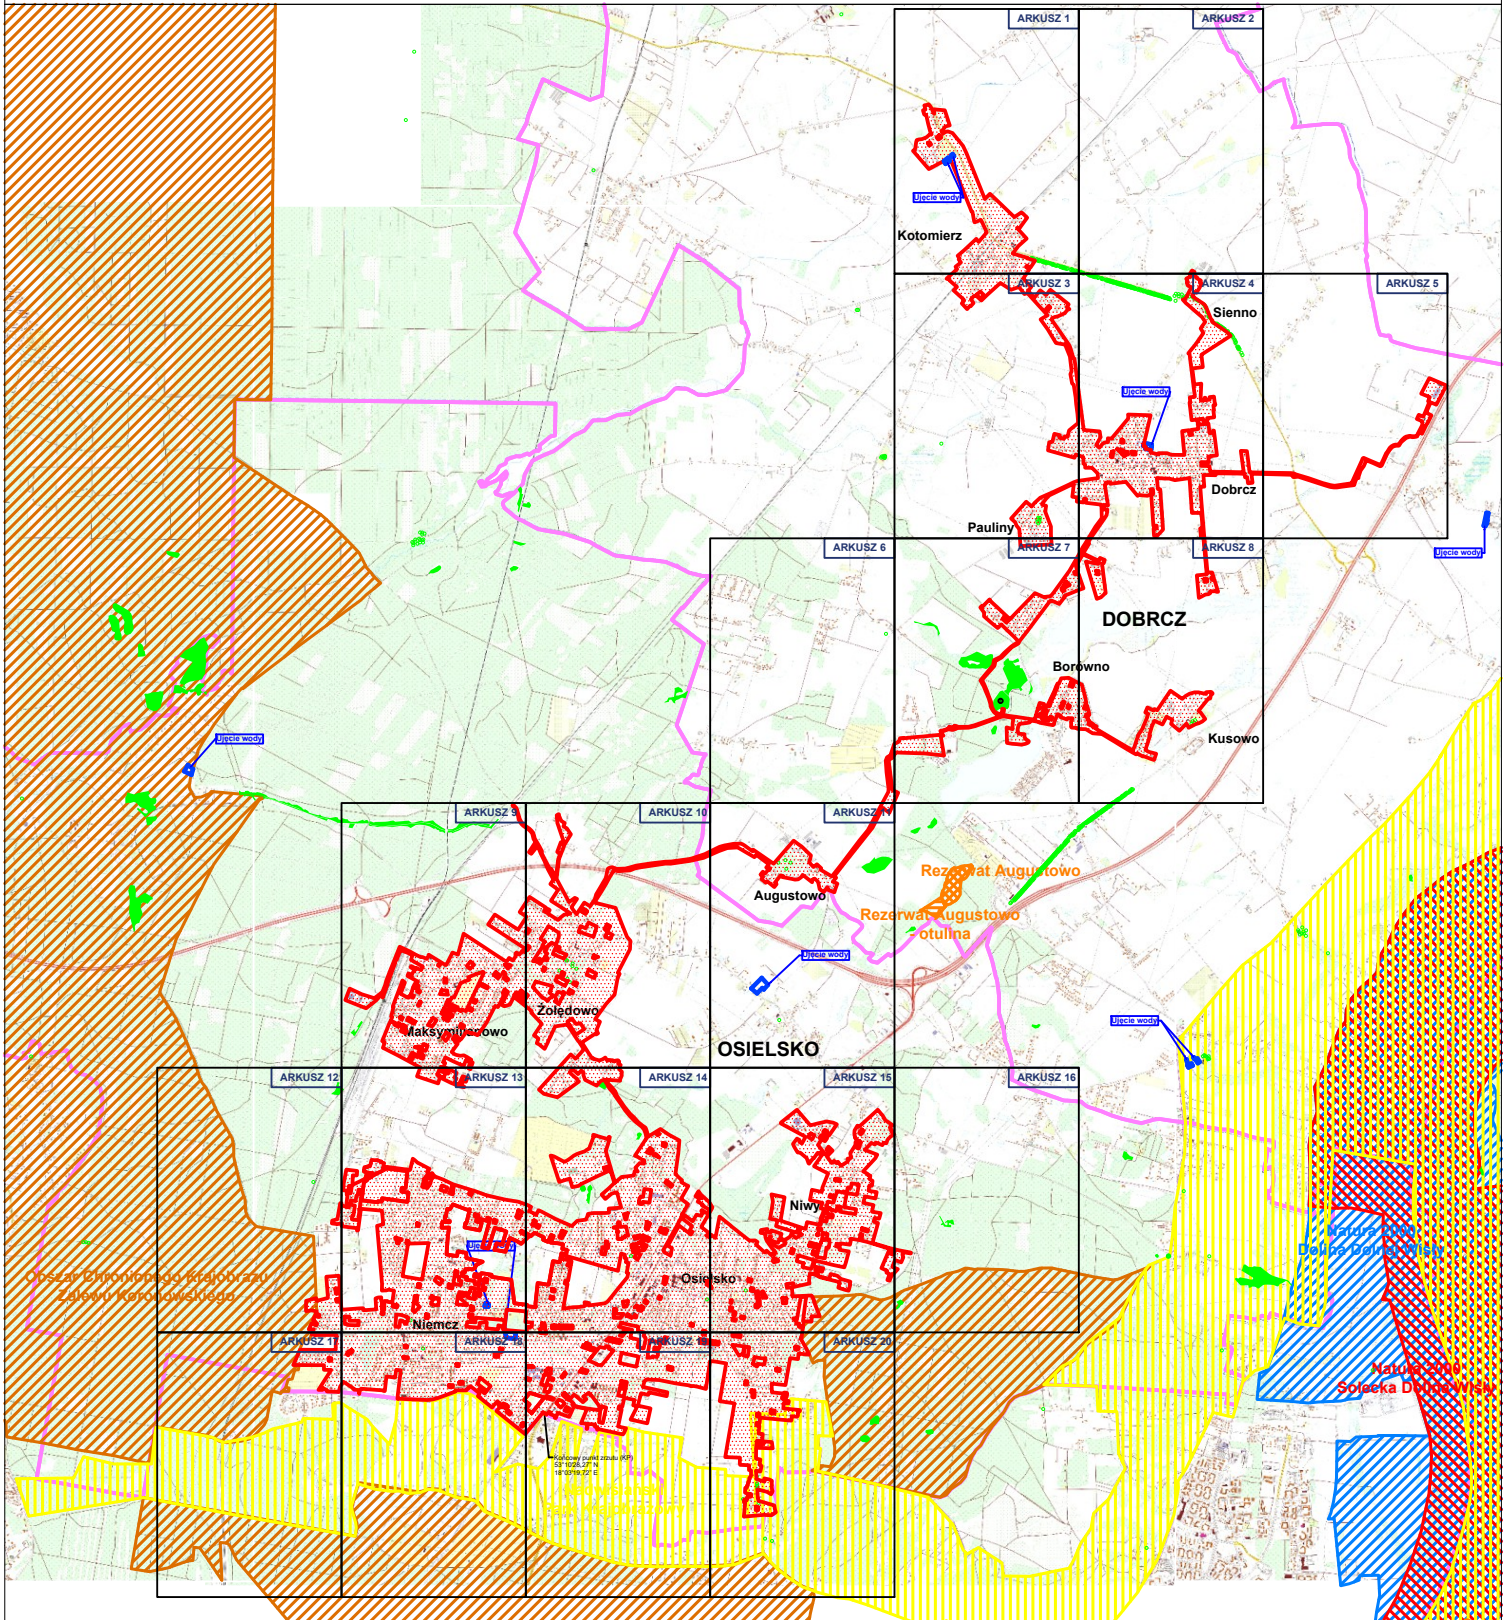

# AGLOMERACJA OSIELSKO I DOBR CZ MAPA POGLĄDOWA

Załącznik nr 2 do uchwały Nr .....  
Rady Gminy Osielsko z dnia .....f.

**LEGENDA:**

- |  |  |  |                                 |  |                                    |
|--|--|--|---------------------------------|--|------------------------------------|
|  | granice gmin                                   |  | Rezerwat - otulina              |  | Końcowy punkt zrzutu               |
|  | granica i obszar Aglomeracji Osielsko i Dobrcz |  | Użytki Ekologiczne              |  | strefa ochrony ujęcia bezpośrednia |
|  | obszar NATURA 2000 (siedliskowa)               |  | strefa ochrony ujęcia pośrednia |  | pomnik przyrody                    |
|  | obszar NATURA 2000 (ptasia)                    |  | Park Krajobrazowy               |  |                                    |
|  | Park Krajobrazowy                              |  | Obszar Chronionego Krajobrazu   |  |                                    |
|  | Obszar Chronionego Krajobrazu                  |  | Rezerваты                       |  |                                    |
|  | Rezerваты                                      |  |                                 |  |                                    |

**OSIELSKO** nazwa gminy

**Niemcz** nazwa miejscowości