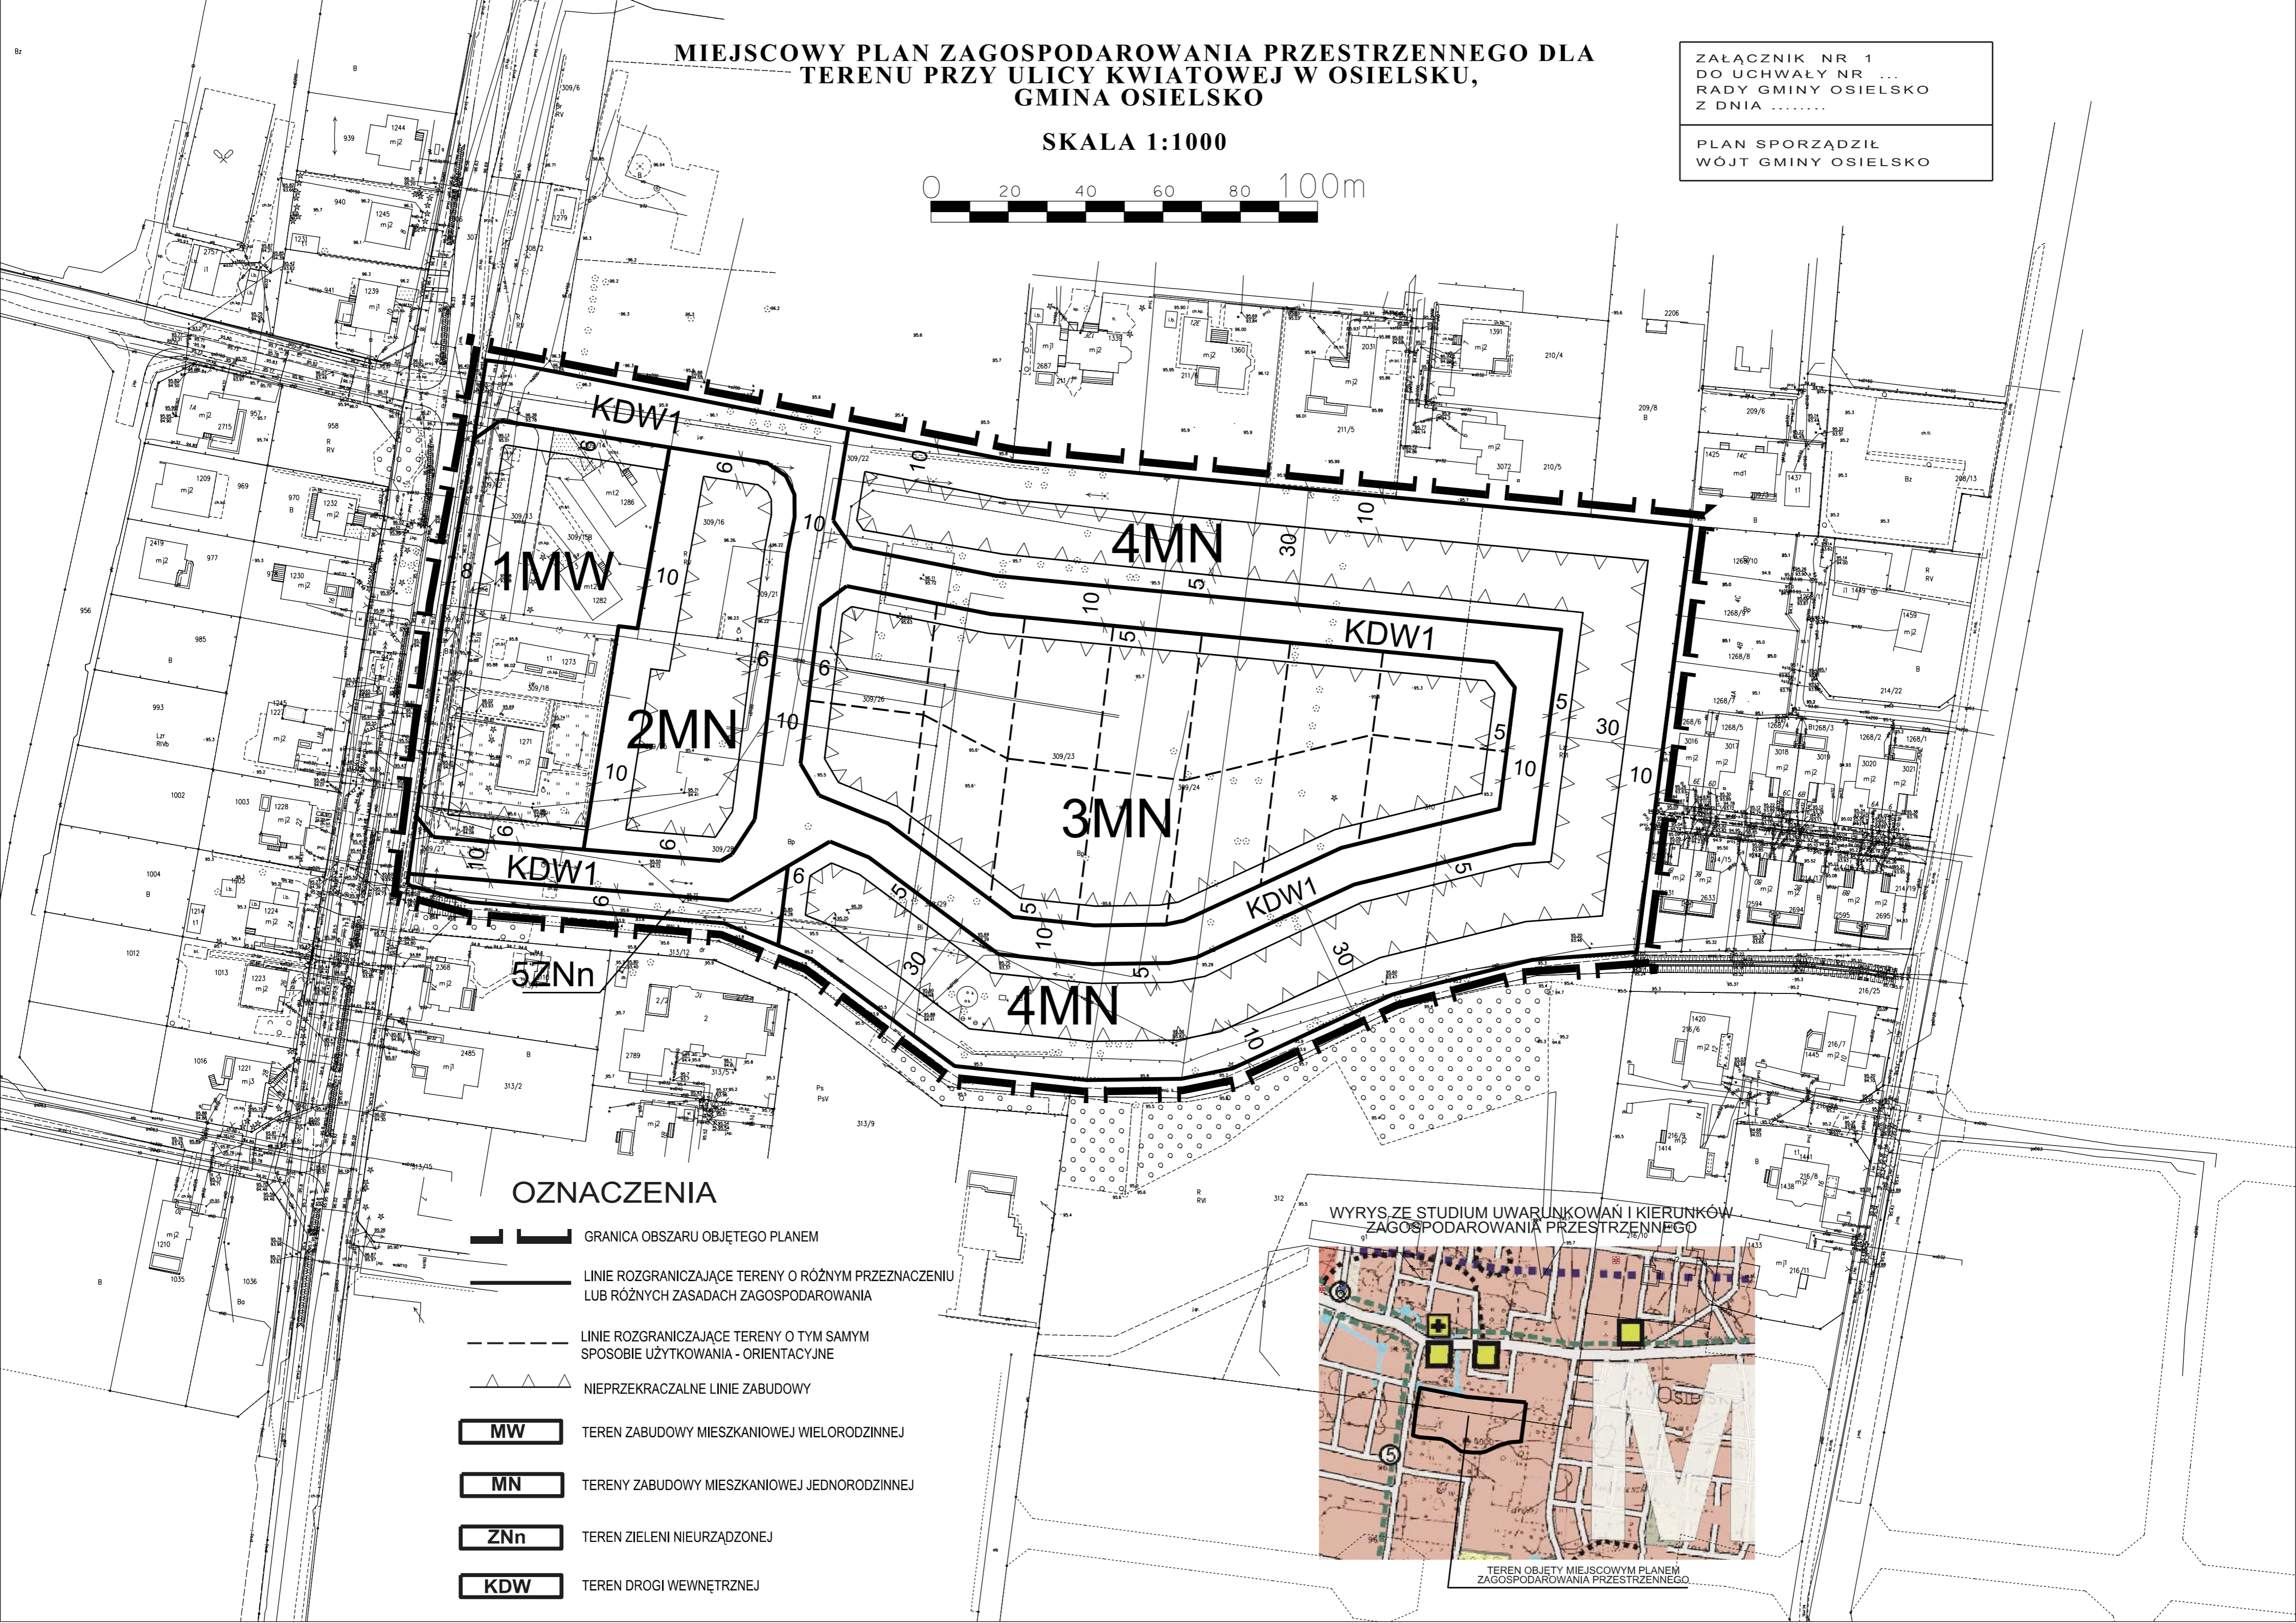

MIEJSCOWY PLAN ZAGOSPODAROWANIA PRZESTRZENNEGO DLA
TERENU PRZY ULICY KWIATOWEJ W OSIELSKU,
GMINA OSIELSKO

SKALA 1:1000

ZAŁĄCZNIK NR 1
DO UCHWAŁY NR ...
RADY GMINY OSIELSKO
Z DNIA

PLAN SPORZĄDZIŁ
WÓJT GMINY OSIELSKO

OZNACZENIA

- GRANICA OBSZARU OBJĘTEGO PLANEM
- LINIE ROZGRANICZAJĄCE TERENY O RÓŻNYM PRZEZNACZENIU
LUB RÓŻNYCH ZASADACH ZAGOSPODAROWANIA
- LINIE ROZGRANICZAJĄCE TERENY O TYM SAMYM
SPOSOBIE UŻYTKOWANIA - ORIENTACYJNE
- NIEPRZEKACZALNE LINIE ZABUDOWY
- TEREN ZABUDOWY MIESZKANIOWEJ WIELORODZINNEJ
- TERENY ZABUDOWY MIESZKANIOWEJ JEDNORODZINNEJ
- TEREN ZIELENI NIEURZĄDZONEJ
- TEREN DROGI WEWNĘTRZNEJ

WYRYS ZE STUDIUM UWARUNKOWAŃ I KIERUNKÓW
ZAGOSPODAROWANIA PRZESTRZENNEGO

TEREN OBJĘTY MIEJSCOWYM PLANEM
ZAGOSPODAROWANIA PRZESTRZENNEGO.