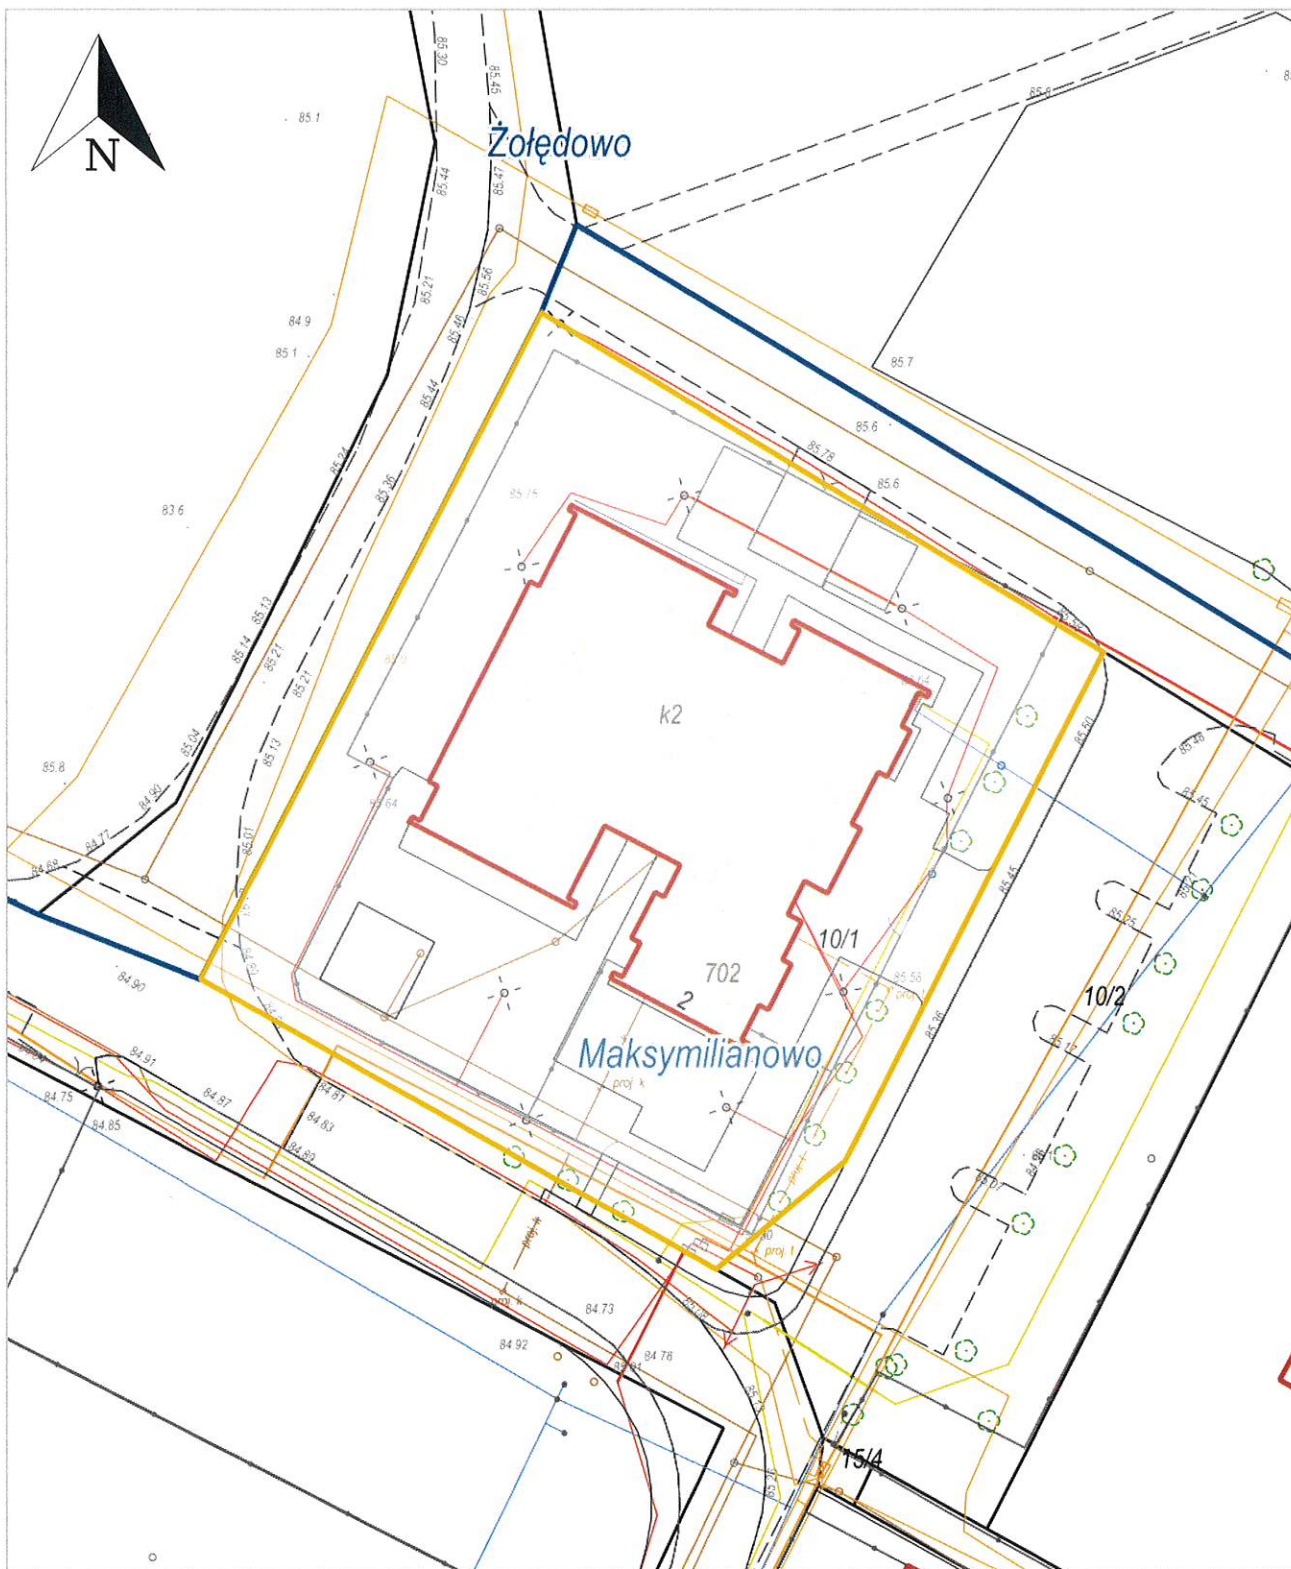

Wydruk z systemu IntraEWID

< Podtytuł >

skala 1: 500

układ współrzędnych 2000 strefa 6 (18°)

x = 5898447.45, y = 6502458.69

x = 5898340.20, y = 6502369.08

Maksymilianowo, Osielsko | Żółędowo, Osielsko