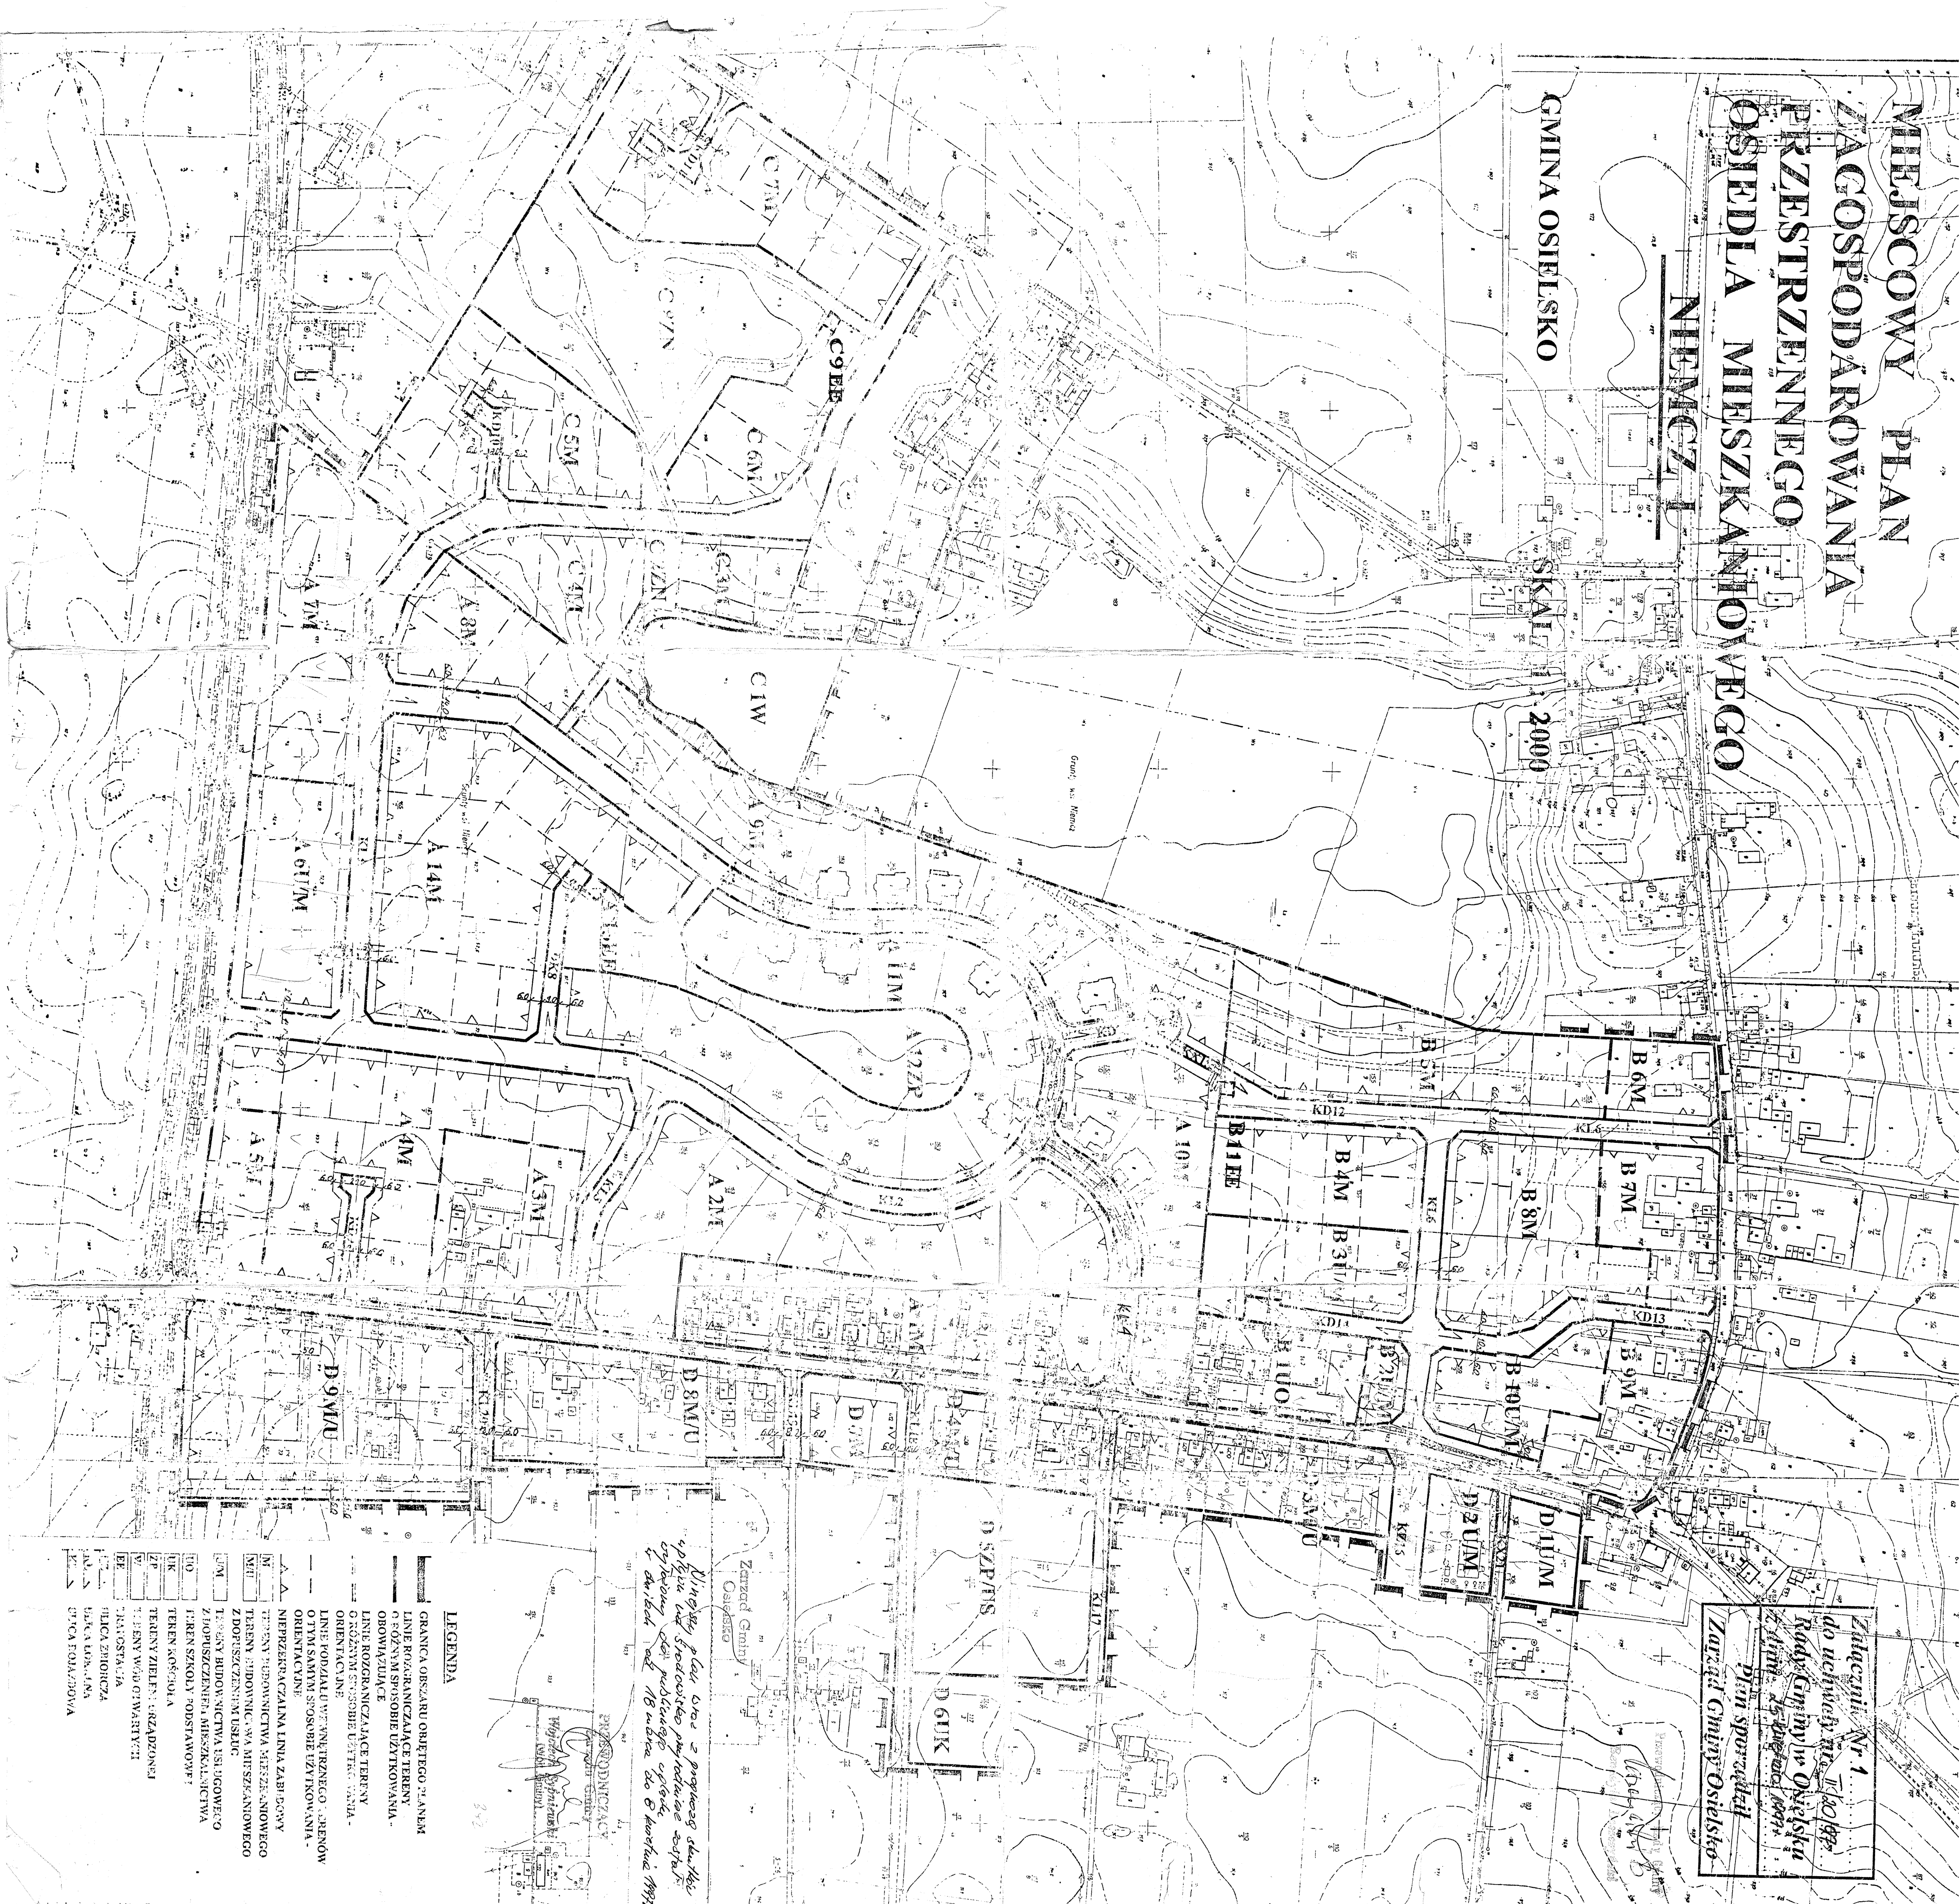

# MIEJSCOWY PLAN ZAGOSPODAROWANIA PRZESTRZENNEGO OSIEDLA MIESZKANIOWEGO

## NEMECZ I

GMINA OSIELSKO

SKAL 1:2000

Załącznik Nr 1  
do uchwały nr 1100/99  
Rady Gminy w Osielisku  
z dnia 25 lutego 1999 r.  
Plan sporządził  
Zarząd Gminy Osielisko

**LEGENDA**

- GŁÓWNA GRANICA OBSZARU OBIĘTEGO PLANEM
- LINIE ROZGRANICZAJĄCE TERENY O RÓŻNYM SPOSOBIE UŻYTKOWANIA OROWIĄDAJĄCE
- LINIE ROZGRANICZAJĄCE TERENY O RÓŻNYM SPOSOBIE UŻYTKOWANIA - ORIENTACYJNE
- LINIE PODZIAŁU WYMIARZNEGO (CIEŃKOWO O TYM SAMYM SPOSOBIE UŻYTKOWANIA - ORIENTACYJNE)
- ▲ NIEPRZERWANA LINIA ZABUDOWY
- ▲ TERENY PRZEWIĄZANIA MIEZKANIOWEGO
- ▲ TERENY PRZEWIĄZANIA MIEZKANIOWEGO Z DOPUSZCZENIEM USŁUG
- ▲ TERENY PRZEWIĄZANIA MIEZKANIOWEGO Z WYEMISYJNĄ MIESZKALNOŚCIĄ
- ▲ TERENY SZKOLNO - PODSIAMOWE
- ▲ TERENY ZIELNY - SZADZONSI
- ▲ TERENY WAGO OTWARTEY
- ▲ ZNAKOSTAJA
- ▲ BUDYSAKONOWA
- ▲ BUDYSAKONOWA
- ▲ STROJA FOLIA ZBOJWA

*Linie plan owe z pogrzeb zostały wpisane na podstawie projektu wpisać w bieżącym roku. Nie dotyczy do 8 kwietnia 1999 r.*