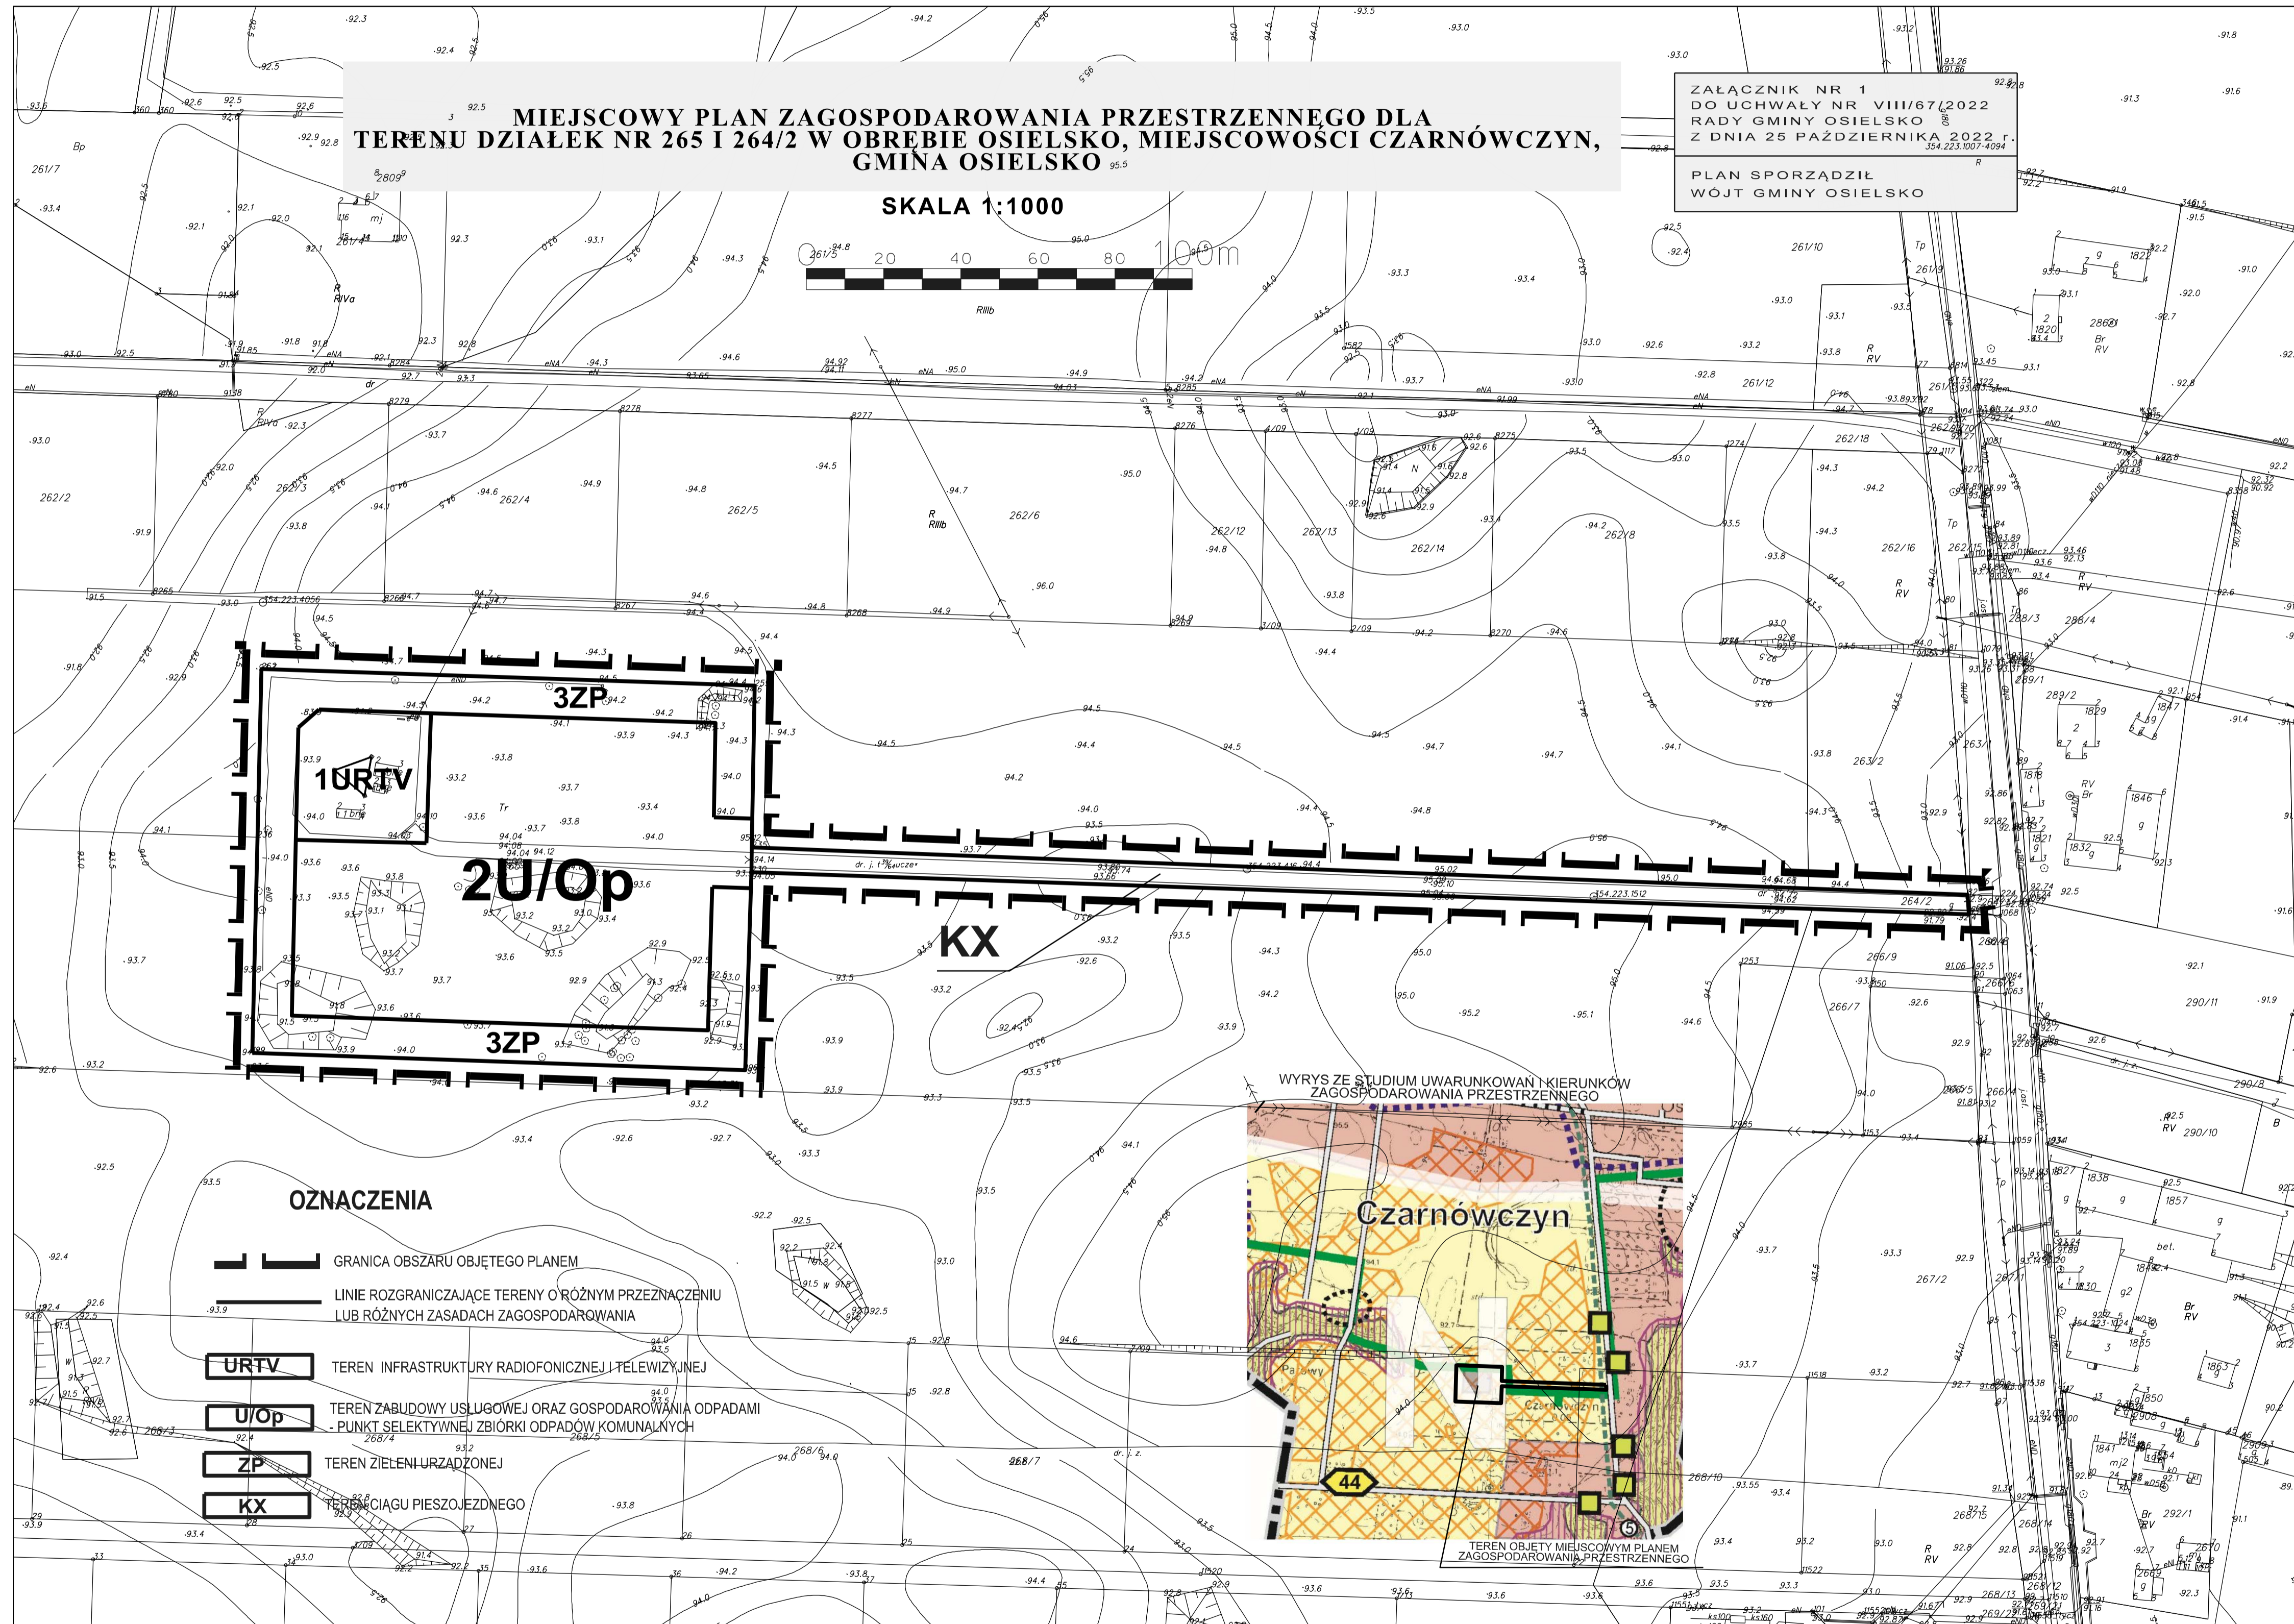

**MIEJSCOWY PLAN ZAGOSPODAROWANIA PRZESTRZENNEGO DLA  
TERENU DZIAŁEK NR 265 I 264/2 W OBREBIE OSIELSKO, MIEJSCOWOŚCI CZARNÓWCZYN,  
GMIŃA OSIELSKO**

ZALĄCZNIK NR 1  
DO UCHWAŁY NR VIII/67/2022  
RADY GMIŃY OSIELSKO  
Z DNIA 25 PAŹDZIERNIKA 2022 r.  
PLAN SPORZĄDZIŁ  
WOJT GMIŃY OSIELSKO

SKALA 1:1000

**OZNACZENIA**

-  GRANICA OBSZARU OBJĘTEGO PLANEM
-  LINIE ROZGRANICZAJĄCE TERENY O RÓŻNYM PRZEZNACZENIU LUB RÓŻNYCH ZASADACH ZAGOSPODAROWANIA
-  TEREN INFRASTRUKTURY RADIOFONICZNEJ I TELEWIZYJNEJ
-  TEREN ZABUDOWY USŁUBOWEJ ORAZ GOSPODAROWANIA ODPADAMI - PUNKTY SELEKTYWNEJ ZBIÓRKI ODPADÓW KOMUNALNYCH
-  TEREN ZIELENI URZĄDZONEJ
-  TEREN CIĄGU PIESZOCZEDNEGO