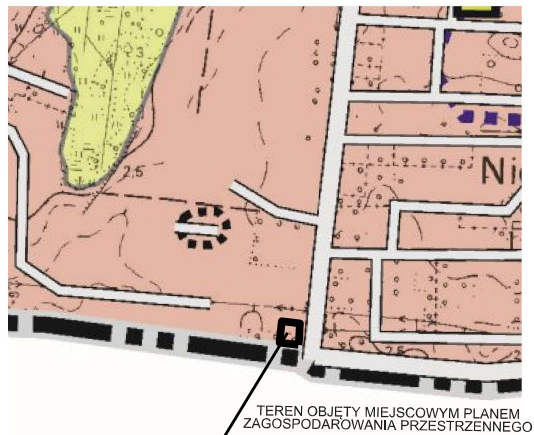

OZNACZENIA

- GRANICA GMINY
- GRANICA OBSZARU OBJĘTEGO PLANEM
- LINIE ROZGRANICZAJĄCE TERENY O RÓŻNYM PRZEZNACZENIU
  LUB RÓŻNYCH ZASADACH ZAGOSPODAROWANIA
- NIEPRZEKRACZALNE LINIE ZABUDOWY
- TEREN ZABUDOWY USŁUGOWEJ Z DOPUSZCZENIEM
  ZABUDOWY MIESZKANIOWEJ JEDNORODZINNEJ
- TEREN DROGI PUBLICZNEJ ZBIORCZEJ

WYRYS ZE STUDIUM UWARUNKOWAŃ I KIERUNKÓW
ZAGOSPODAROWANIA PRZESTRZENNEGO