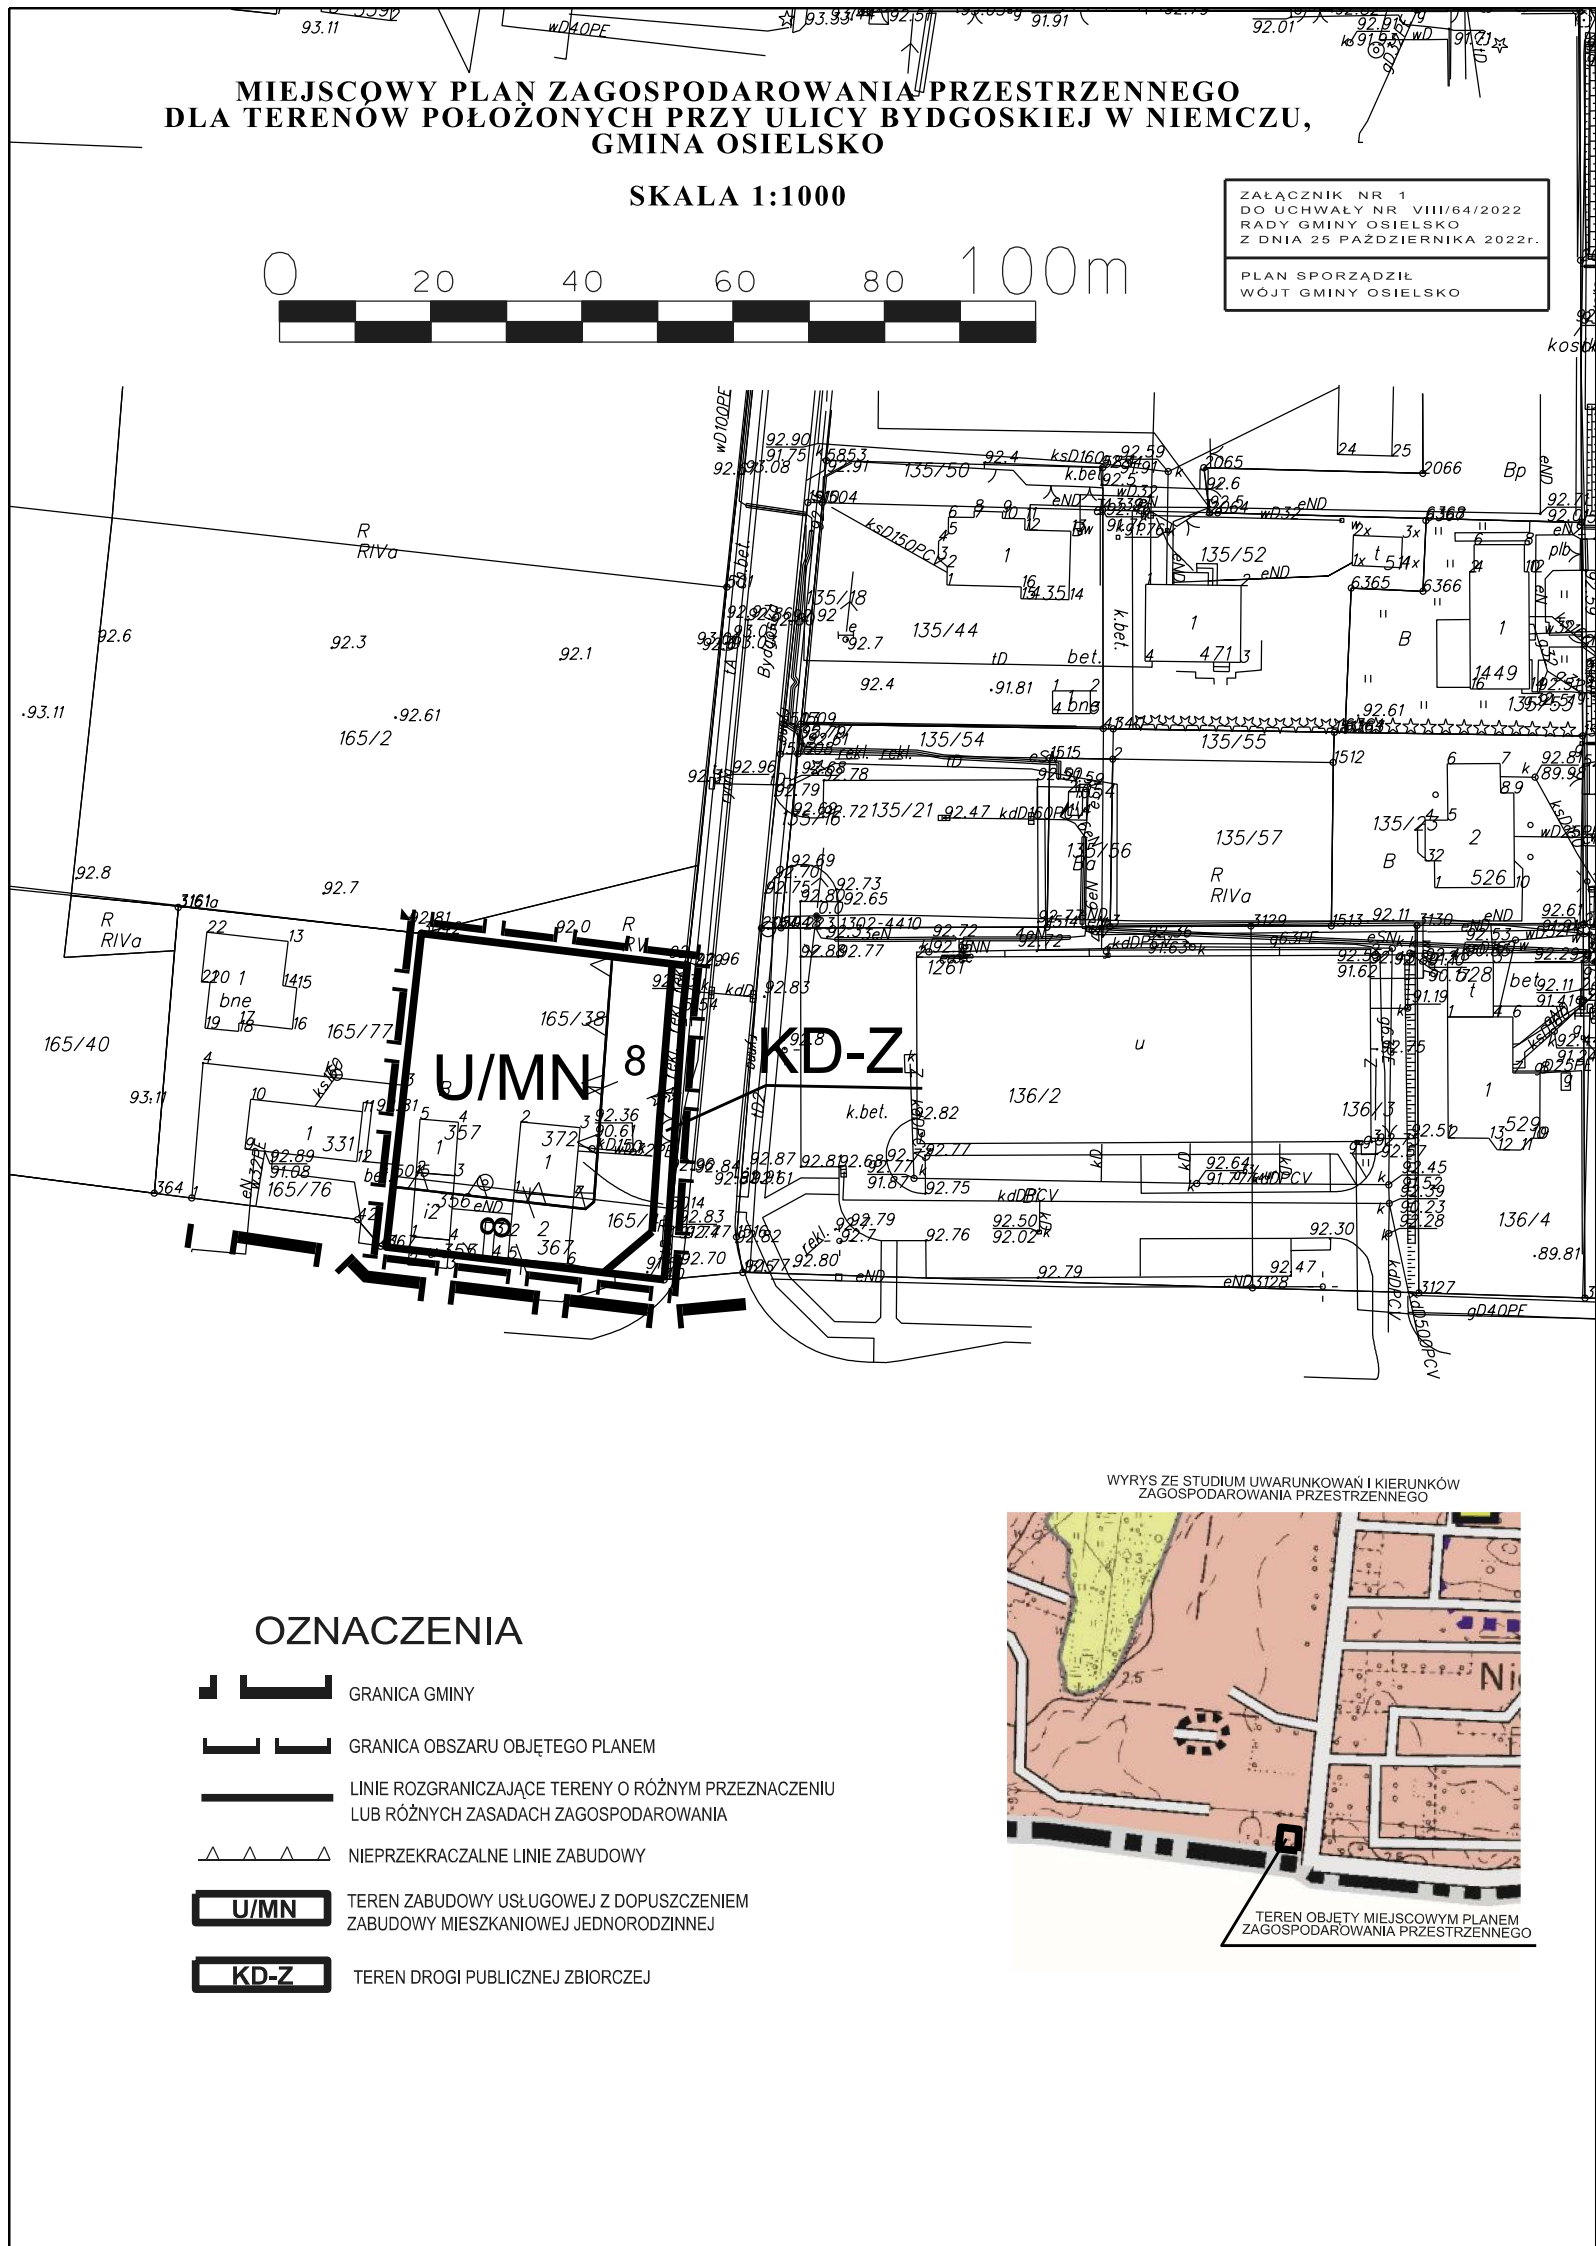

**MIEJSCOWY PLAN ZAGOSPODAROWANIA PRZESTRZENNEGO
DLA TERENÓW POŁOŻONYCH PRZY ULICY BYDGOSKIEJ W NIEMCZU,
GMINA OSIELSKO**

SKALA 1:1000

ZALĄCZNIK NR 1
DO UCHWAŁY NR VIII/64/2022
RADY GMINY OSIELSKO
Z DNIA 25 PAŹDZIERNIKA 2022r.

PLAN SPORZĄDZIŁ
WOJT GMINY OSIELSKO