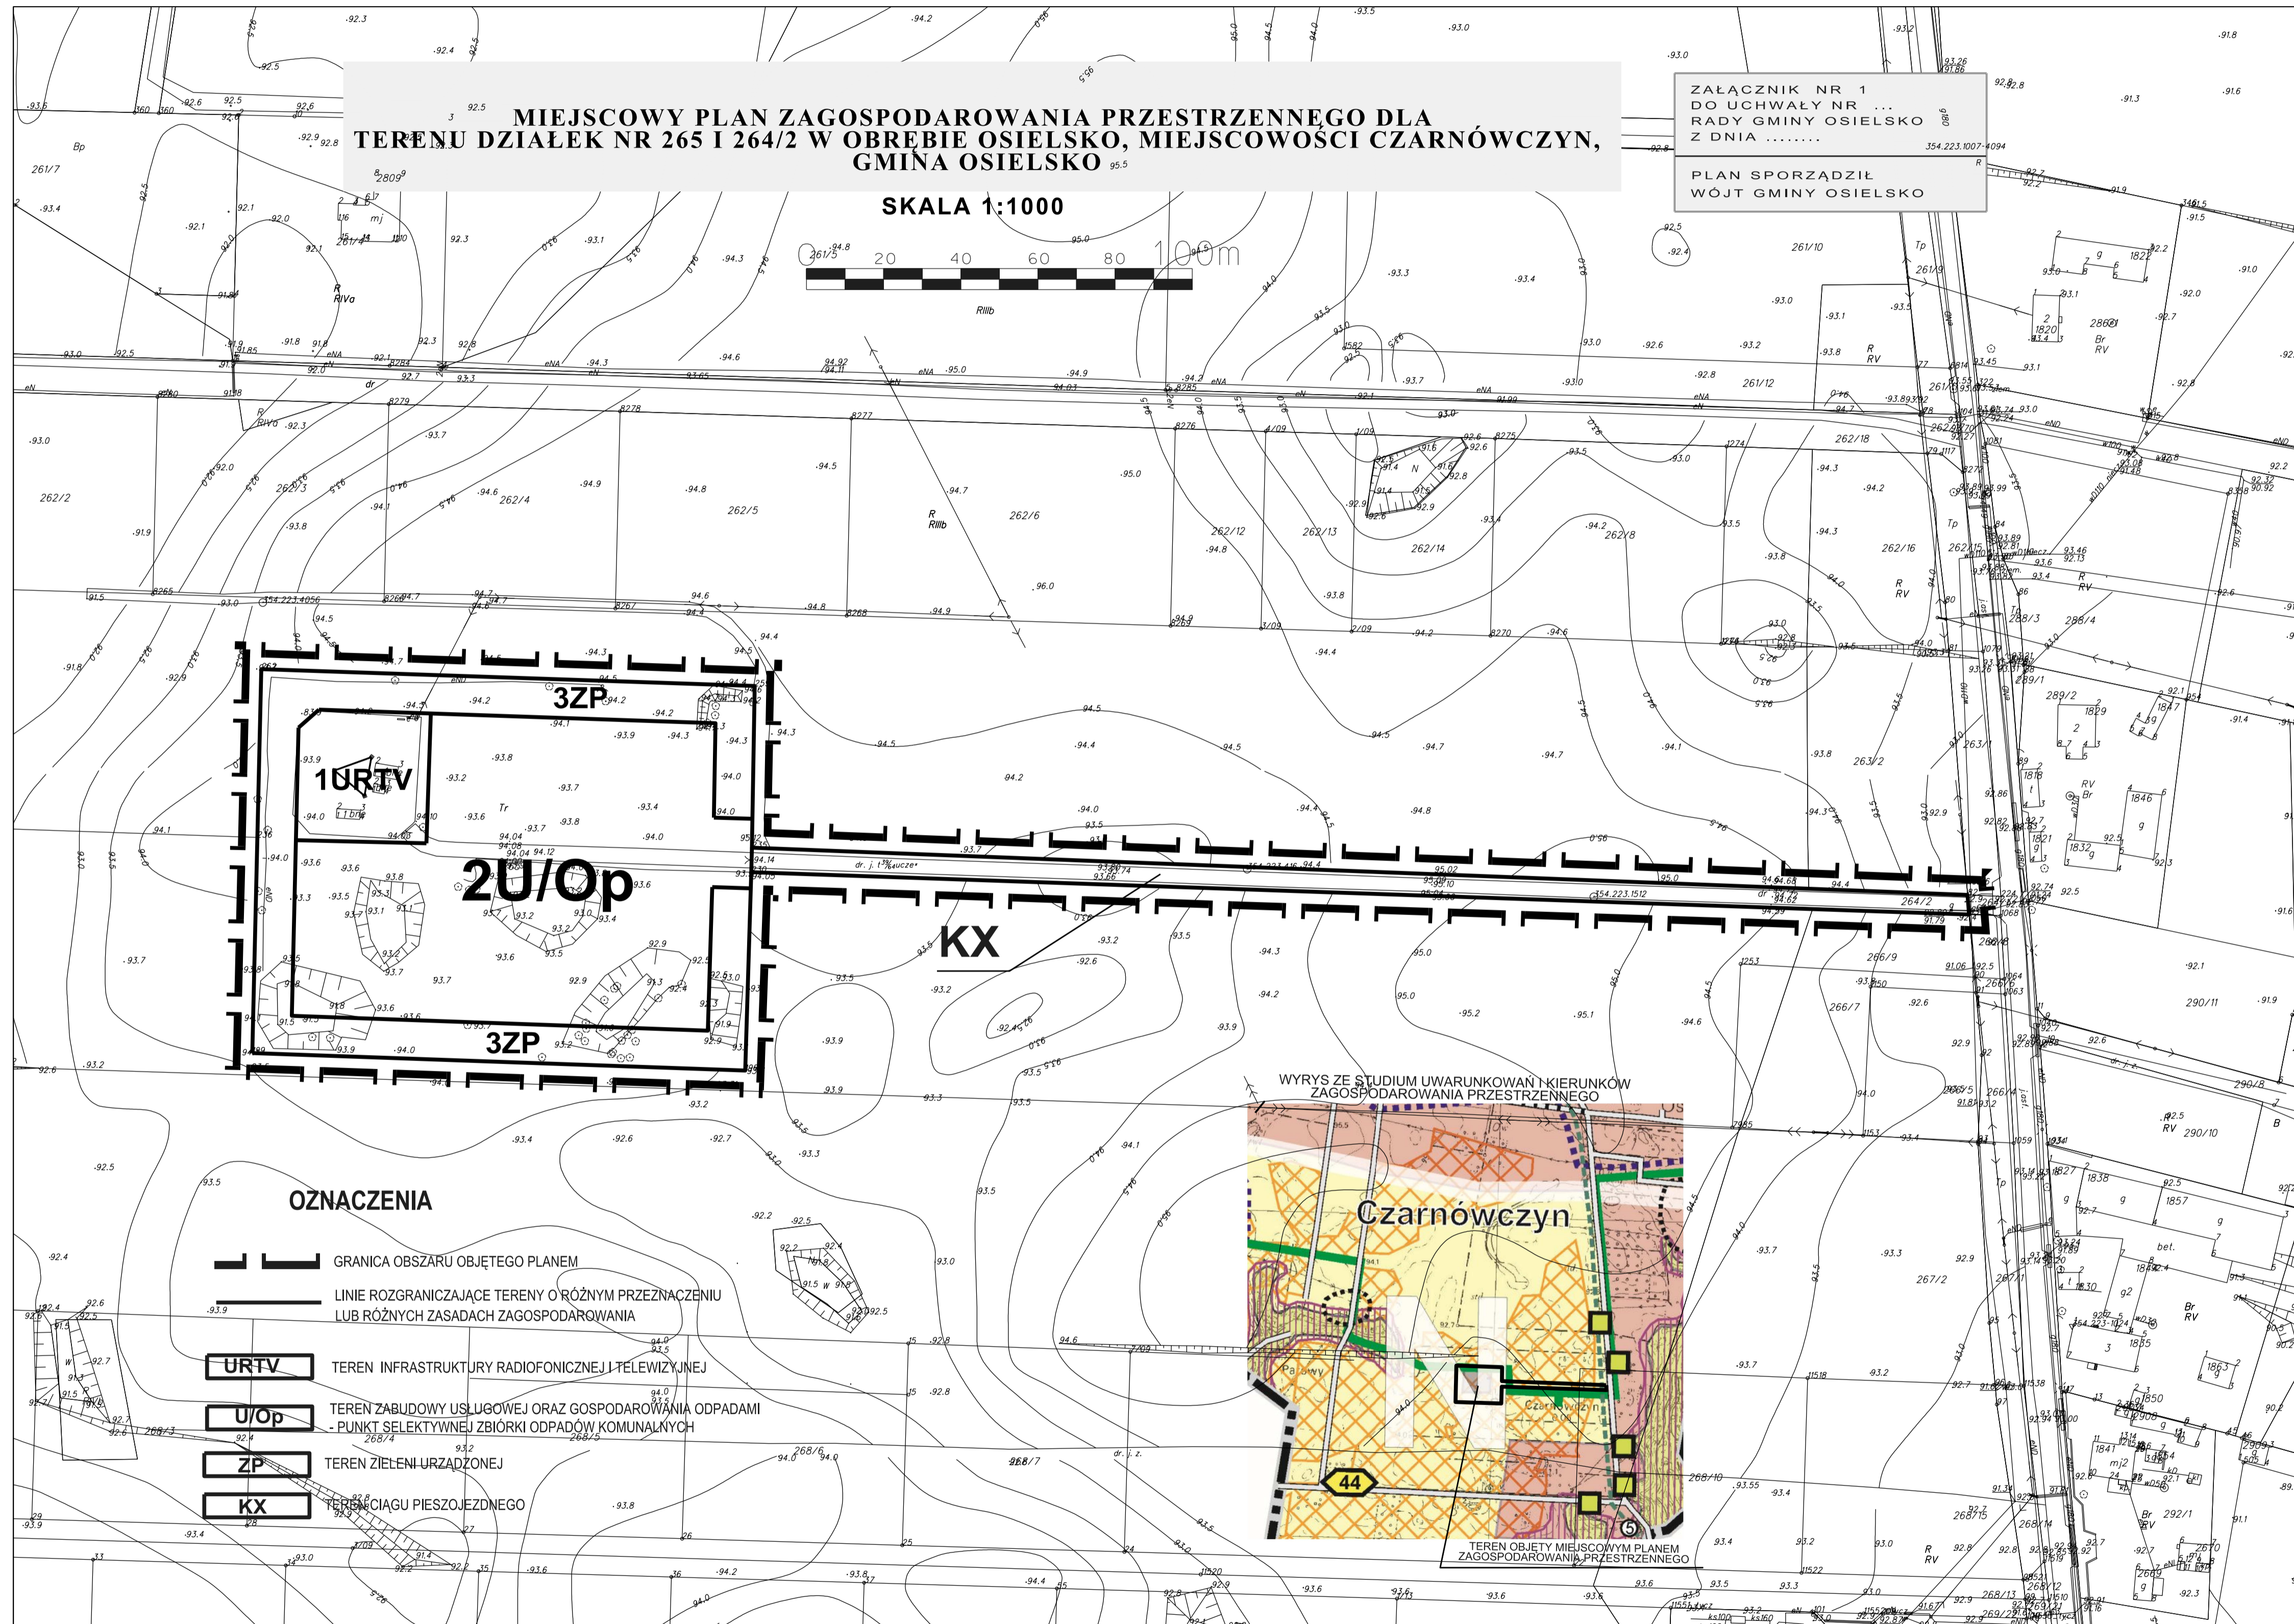

**MIEJSCOWY PLAN ZAGOSPODAROWANIA PRZESTRZENNEGO DLA  
TERENU DZIAŁEK NR 265 I 264/2 W OBREBIE OSIELSKO, MIEJSCOWOŚCI CZARNÓWCZYN,  
GMIŃA OSIELSKO**

ZALĄCZNIK NR 1  
DO UCHWAŁY NR ...  
RADY GMIŃY OSIELSKO  
Z DNIA .....  
PLAN SPORZĄDZIŁ  
WOJT GMIŃY OSIELSKO

SKALA 1:1000

**OZNACZENIA**

-  GRANICA OBSZARU OBJĘTEGO PLANEM
-  LINIE ROZGRANICZAJĄCE TERENY O RÓŻNYM PRZEZNACZENIU LUB RÓŻNYCH ZASADACH ZAGOSPODAROWANIA
-  TEREN INFRASTRUKTURY RADIOFONICZNEJ I TELEWIZYJNEJ
-  TEREN ZABUDOWY USŁUBOWEJ ORAZ GOSPODAROWANIA ODPADAMI - PUNKTY SELEKTYWNEJ ZBIÓRKI ODPADÓW KOMUNALNYCH
-  TEREN ZIELENI URZĄDZONEJ
-  TEREN CIĄGU PIESZOCZEDNEGO