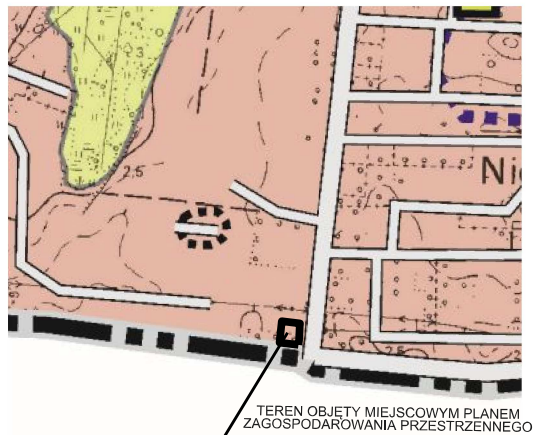

OZNACZENIA

- GRANICA GMINY
- GRANICA OBSZARU OBJĘTEGO PLANEM
- LINIE ROZGRANICZAJĄCE TERENY O RÓŻNYM PRZEZNACZENIU
  LUB RÓŻNYCH ZASADACH ZAGOSPODAROWANIA
- NIEPRZEKRACZALNE LINIE ZABUDOWY
- TEREN ZABUDOWY USŁUGOWEJ Z DOPUSZCZENIEM
  ZABUDOWY MIESZKANIOWEJ JEDNORODZINNEJ
- TEREN DROGI PUBLICZNEJ ZBIORCZEJ

WYRYS ZE STUDIUM UWARUNKOWAŃ I KIERUNKÓW
ZAGOSPODAROWANIA PRZESTRZENNEGO