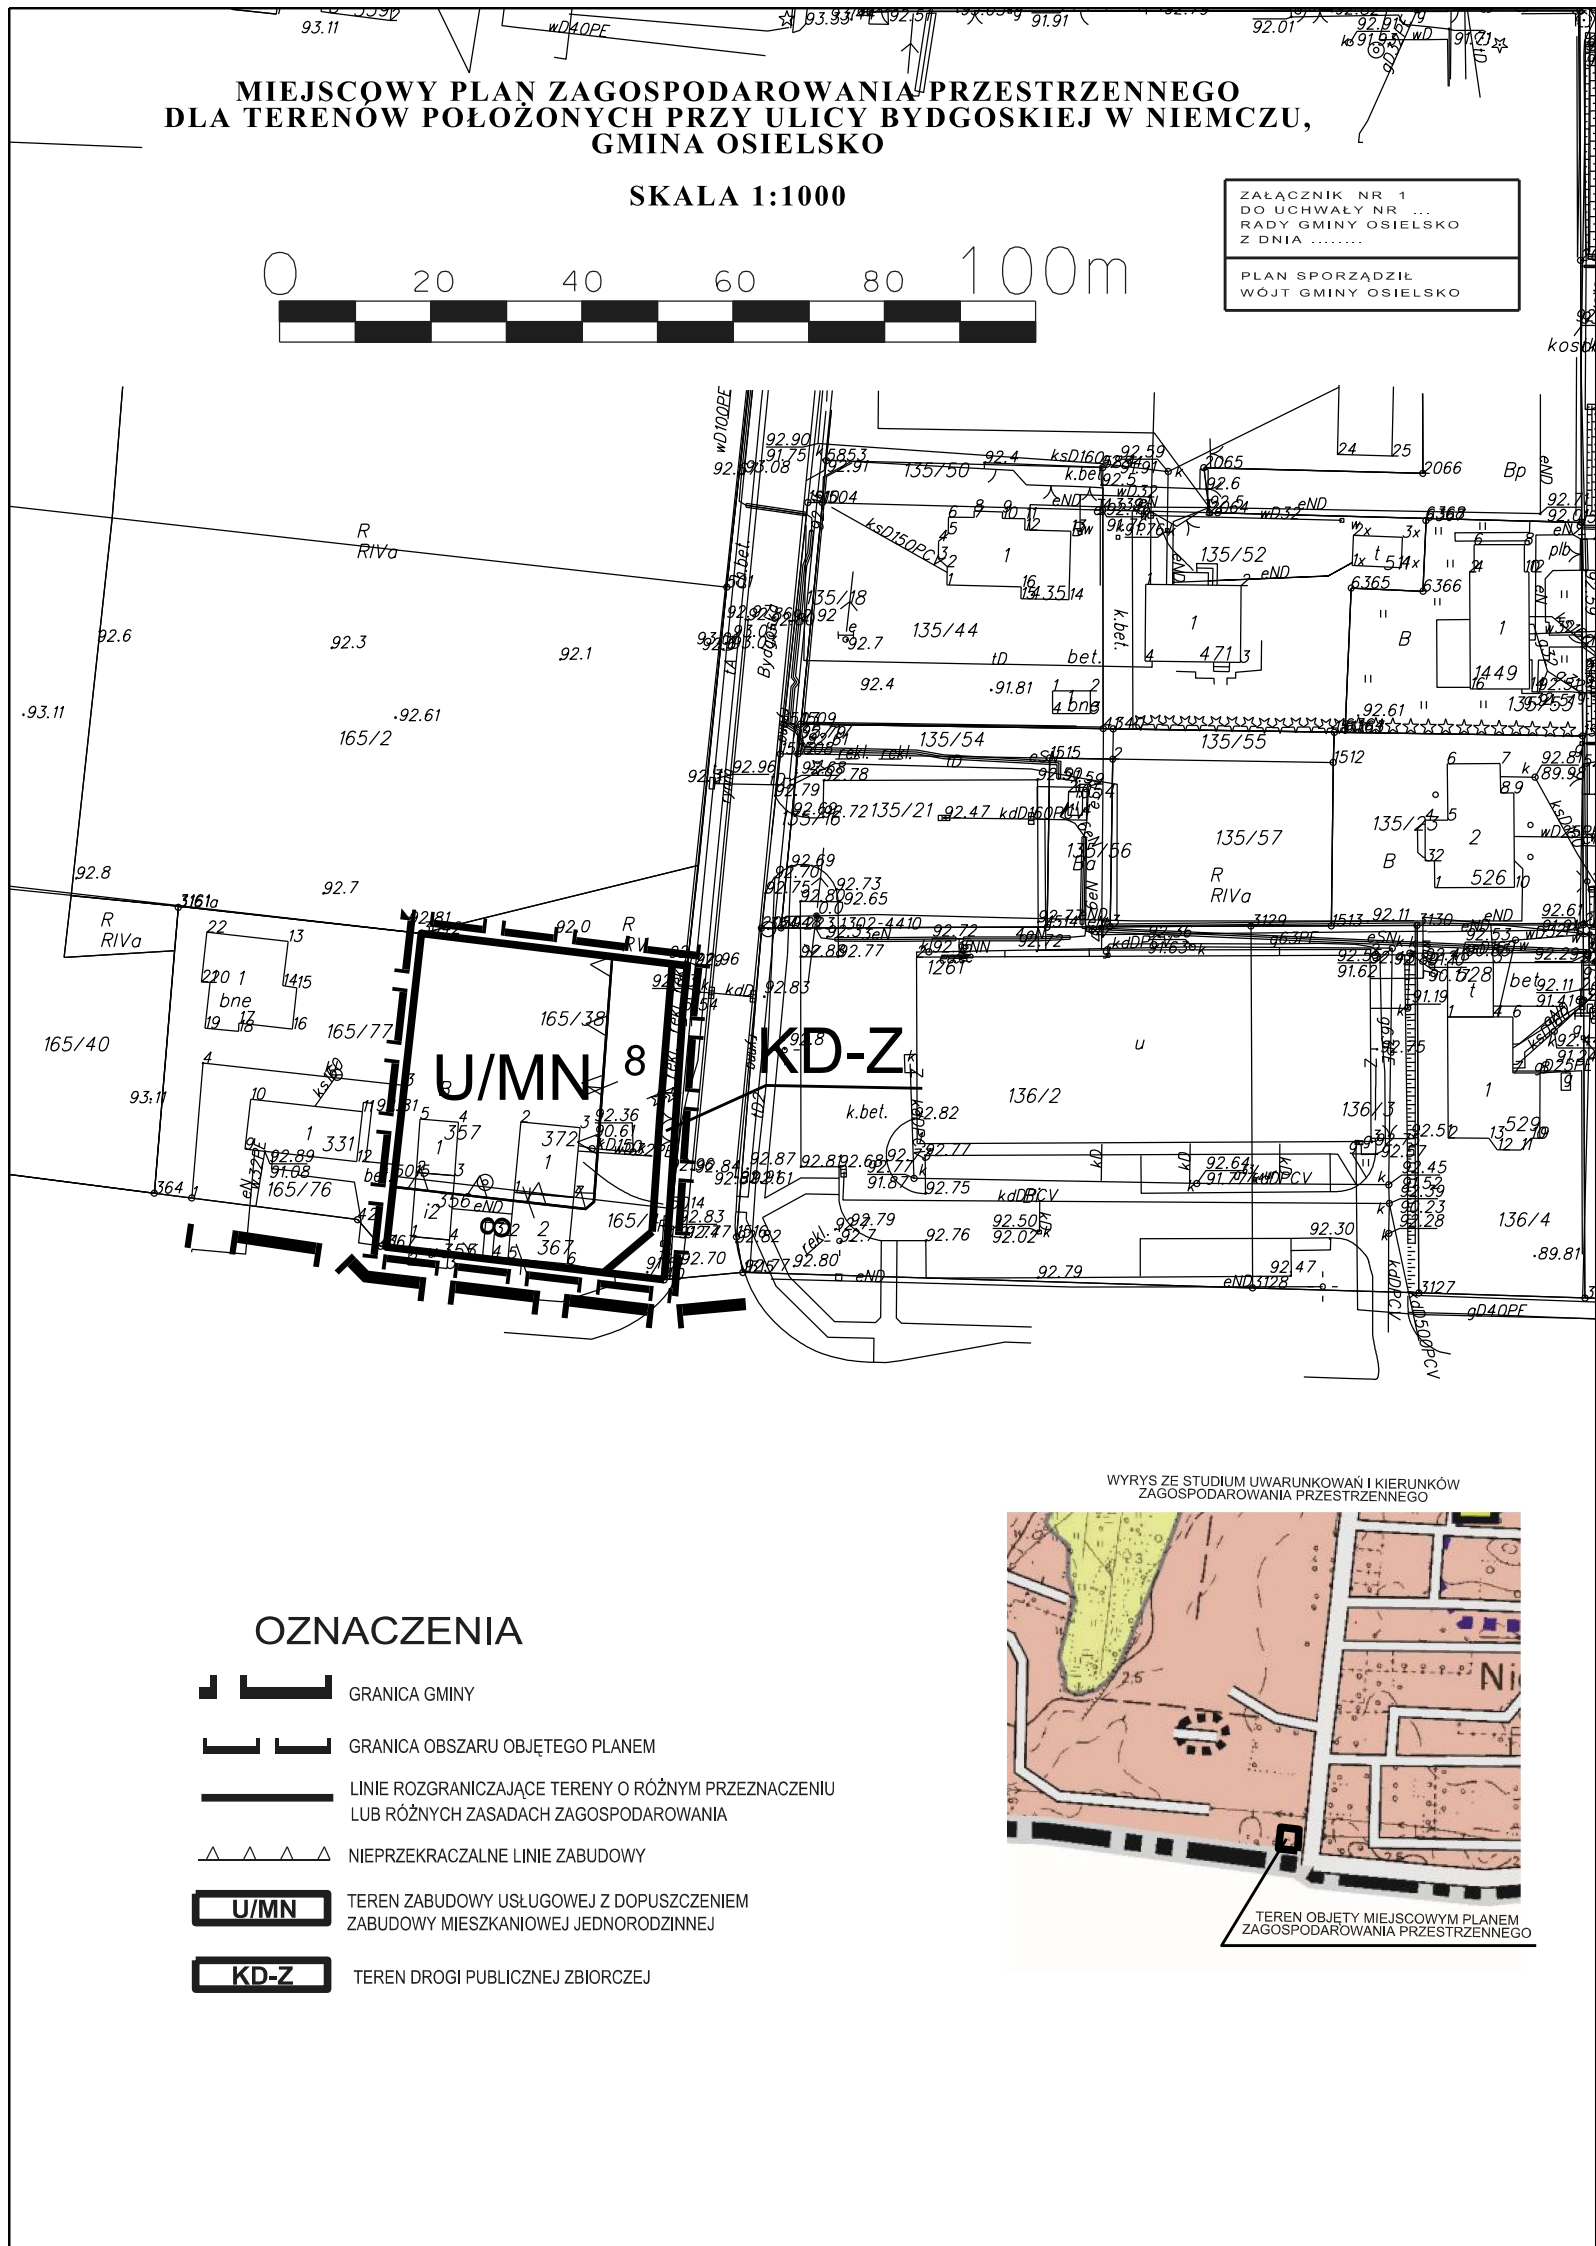

**MIEJSCOWY PLAN ZAGOSPODAROWANIA PRZESTRZENNEGO
DLA TERENÓW POŁOŻONYCH PRZY ULICY BYDGOSKIEJ W NIEMCZU,
GMINA OSIELSKO**

SKALA 1:1000

ZALĄCZNIK NR 1
DO UCHWAŁY NR .....
RADY GMINY OSIELSKO
Z DNIA .....

PLAN SPORZĄDZIŁ
WOJT GMINY OSIELSKO