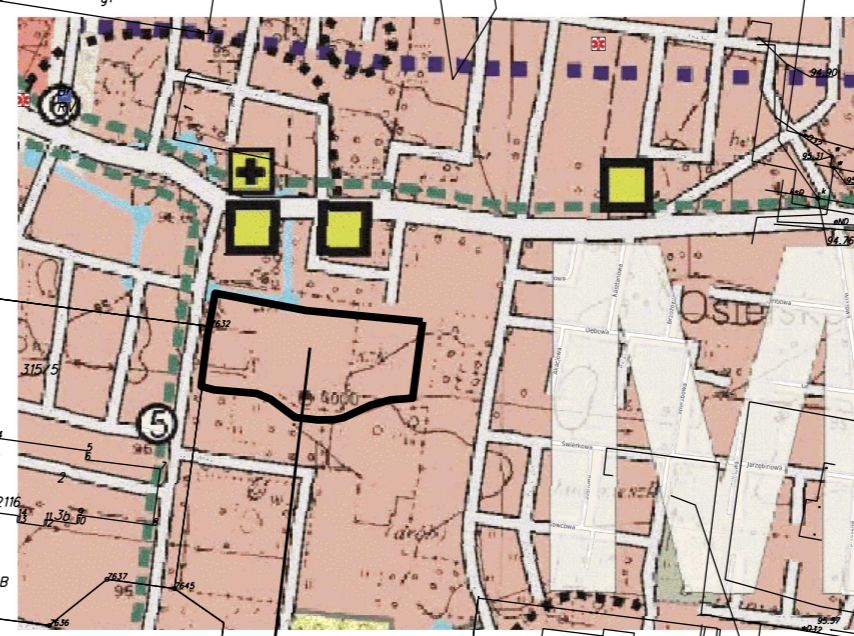

MIEJSCOWY PLAN ZAGOSPODAROWANIA PRZESTRZENNEGO DLA TERENU PRZY ULICY KWIATOWEJ W OSIELSKU, GMINA OSIELSKO

SKALA 1:1000

ZAŁĄCZNIK NR 1
DO UCHWAŁY NR ...
RADY GMINY OSIELSKO
Z DNIA

PLAN SPORZĄDZIŁ
WÓJT GMINY OSIELSKO

OZNACZENIA

GRANICA OBSZARU OBJĘTEGO PLANEM

LINIE ROZGRANICZAJĄCE TERENY O RÓŻNYM PRZEZNACZENIU LUB RÓŻNYCH ZASADACH ZAGOSPODAROWANIA

NIEPRZEKRACZALNE LINIE ZABUDOWY

MW TERENY ZABUDOWY MIESZKANIOWEJ WIELORODZINNEJ

MN TEREN ZABUDOWY MIESZKANIOWEJ JEDNORODZINNEJ

ZNn TEREN ZIELENI NIEURZĄDZONEJ

ZNi TEREN ZIELENI ISOLACYJNEJ

KDW TERENY DRÓG WEWNĘTRZNYCH

WYRYS ZE STUDIUM UWARUNKOWAŃ I KIERUNKÓW ZAGOSPODAROWANIA PRZESTRZENNEGO

TEREN OBJĘTY MIEJSCOWYM PLANEM ZAGOSPODAROWANIA PRZESTRZENNEGO