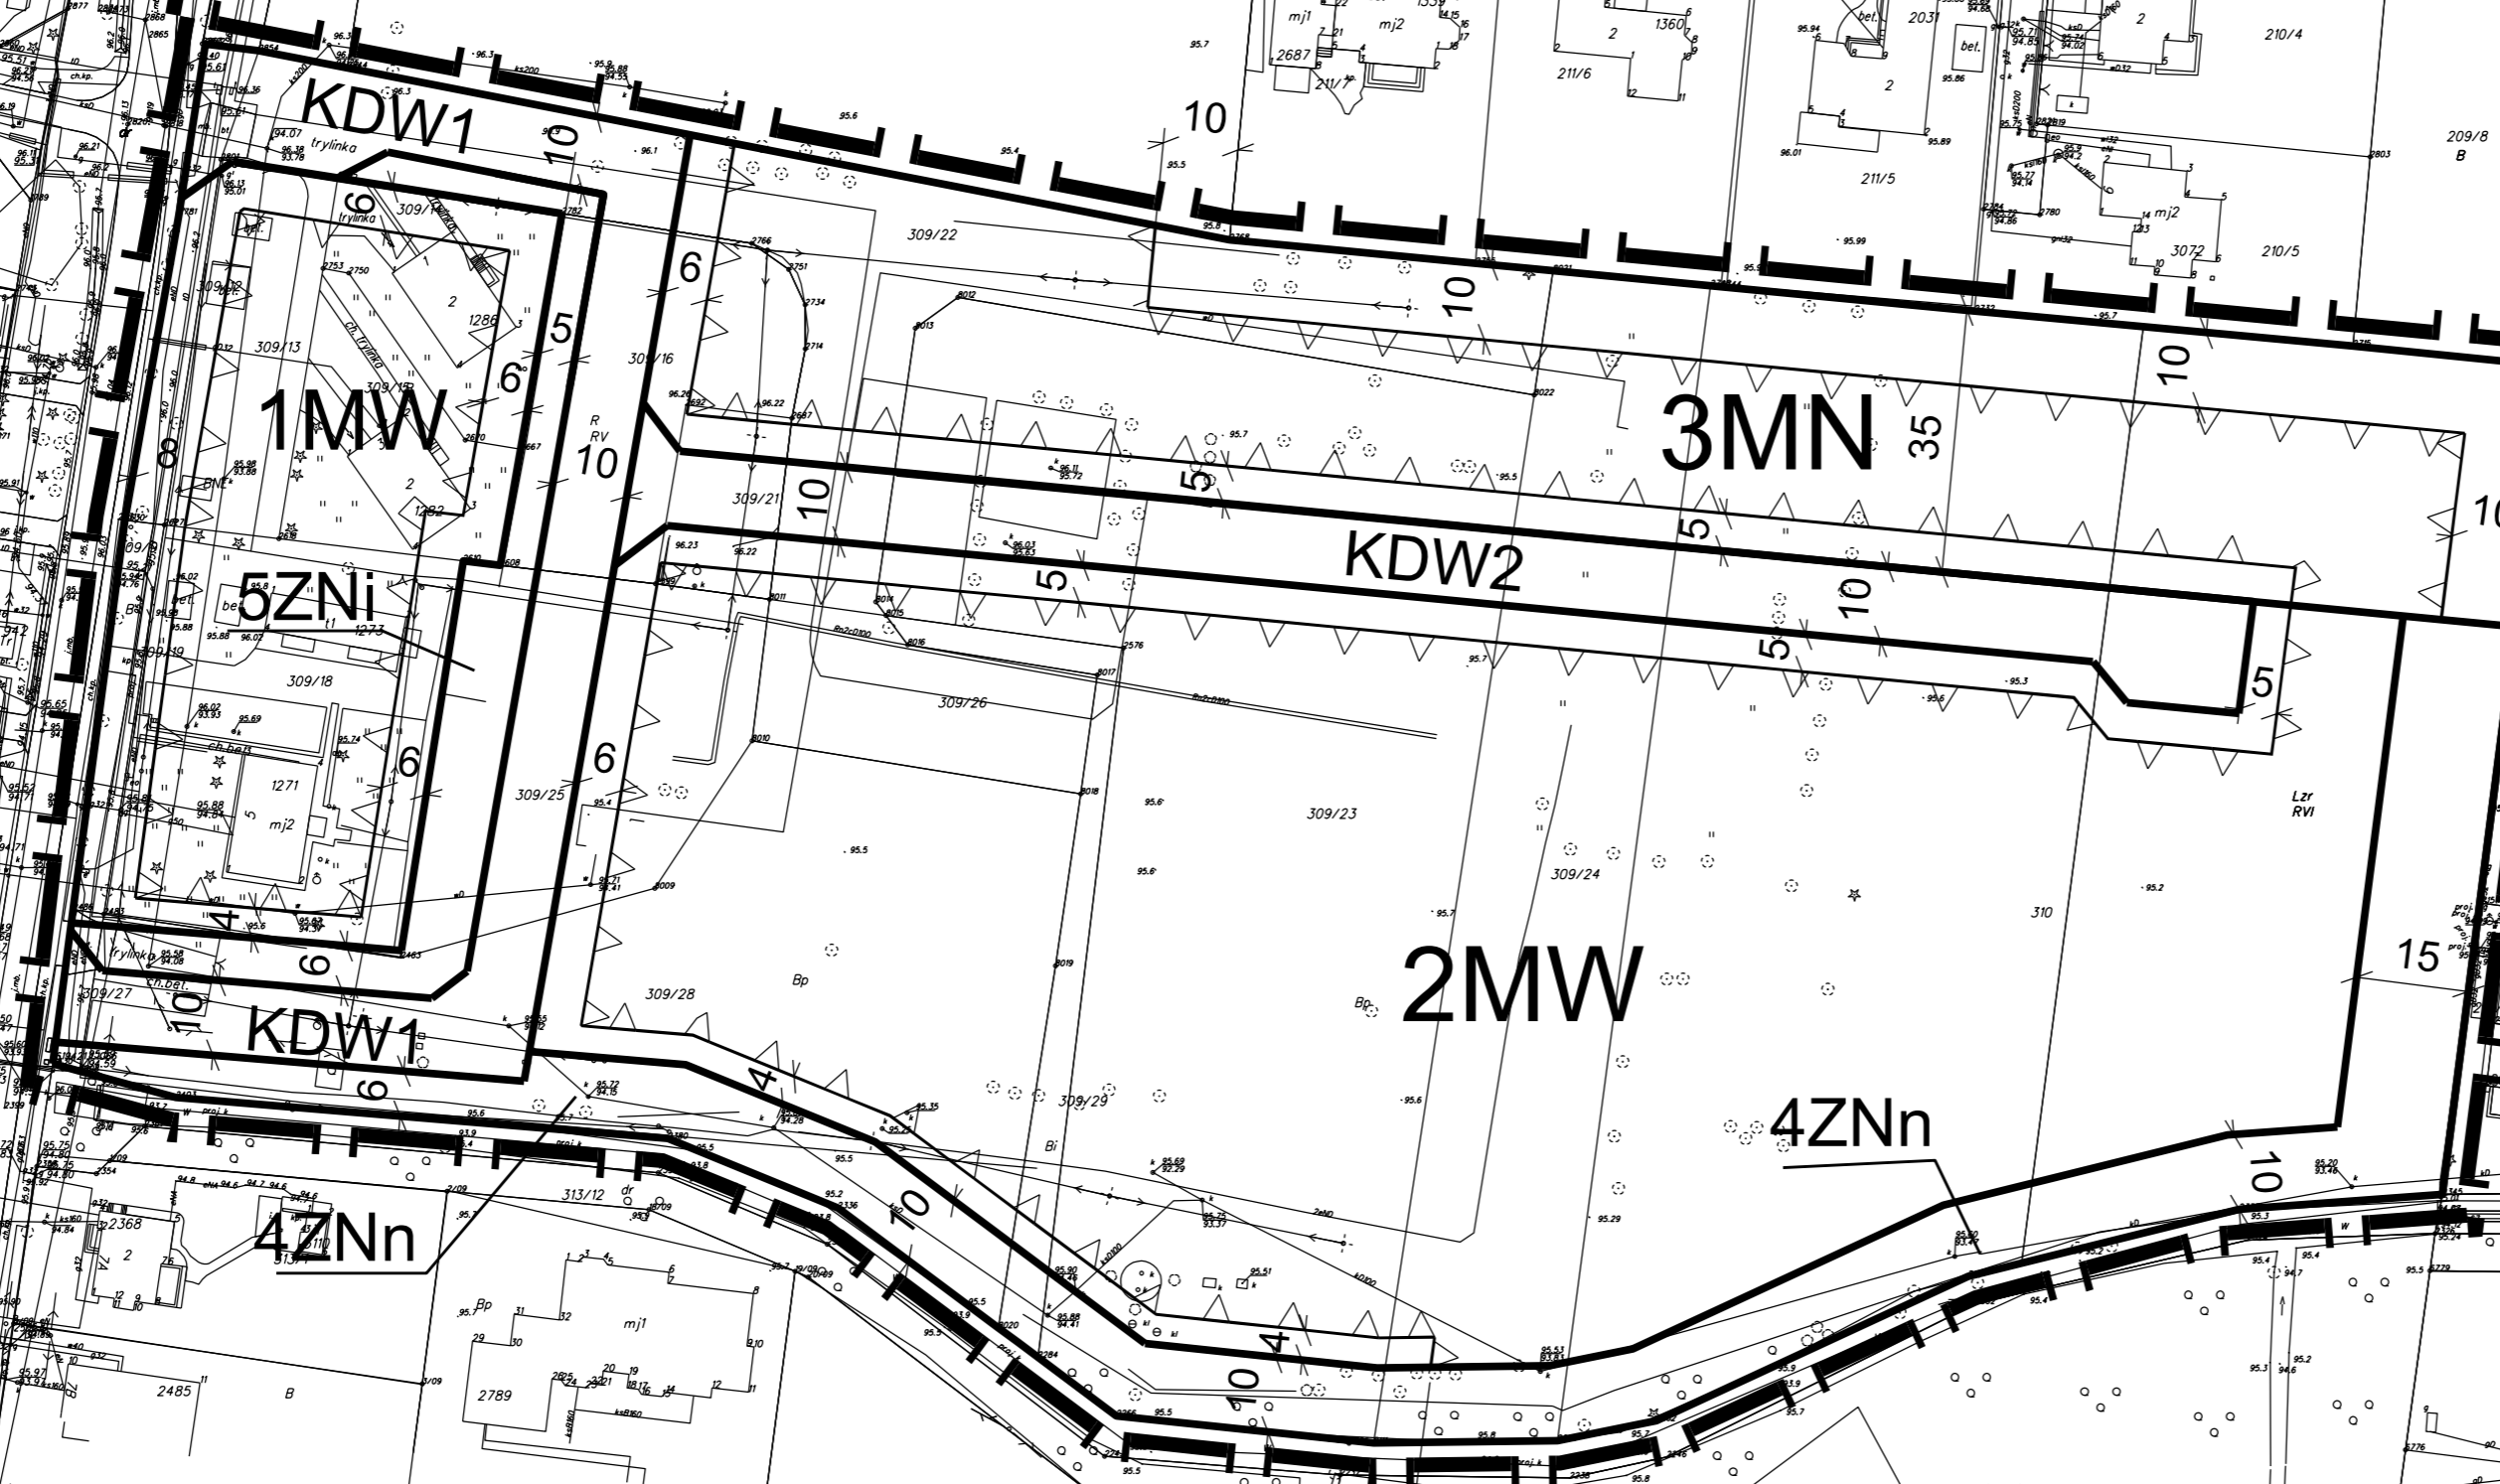

MIEJSCOWY PLAN ZAGOSPODAROWANIA PRZESTRZENNEGO DLA TERENU PRZY ULICY KWIATOWEJ W OSIELSKU, GMINA OSIELSKO

SKALA 1:1000

ZAŁĄCZNIK NR 1
DO UCHWAŁY NR ...
RADY GMINY OSIELSKO
Z DNIA

PLAN SPORZĄDZIŁ
WÓJT GMINY OSIELSKO

OZNACZENIA

GRANICA OBSZARU OBJĘTEGO PLANEM

LINIE ROZGRANICZAJĄCE TERENY O RÓŻNYM PRZEZNACZENIU LUB RÓŻNYCH ZASADACH ZAGOSPODAROWANIA

NIEPRZEKRACZALNE LINIE ZABUDOWY

MW TERENY ZABUDOWY MIESZKANIOWEJ WIELORODZINNEJ

TEREN OBJĘTY MIEJSCOWYM PLANEM ZAGOSPODAROWANIA PRZESTRZENNEGO