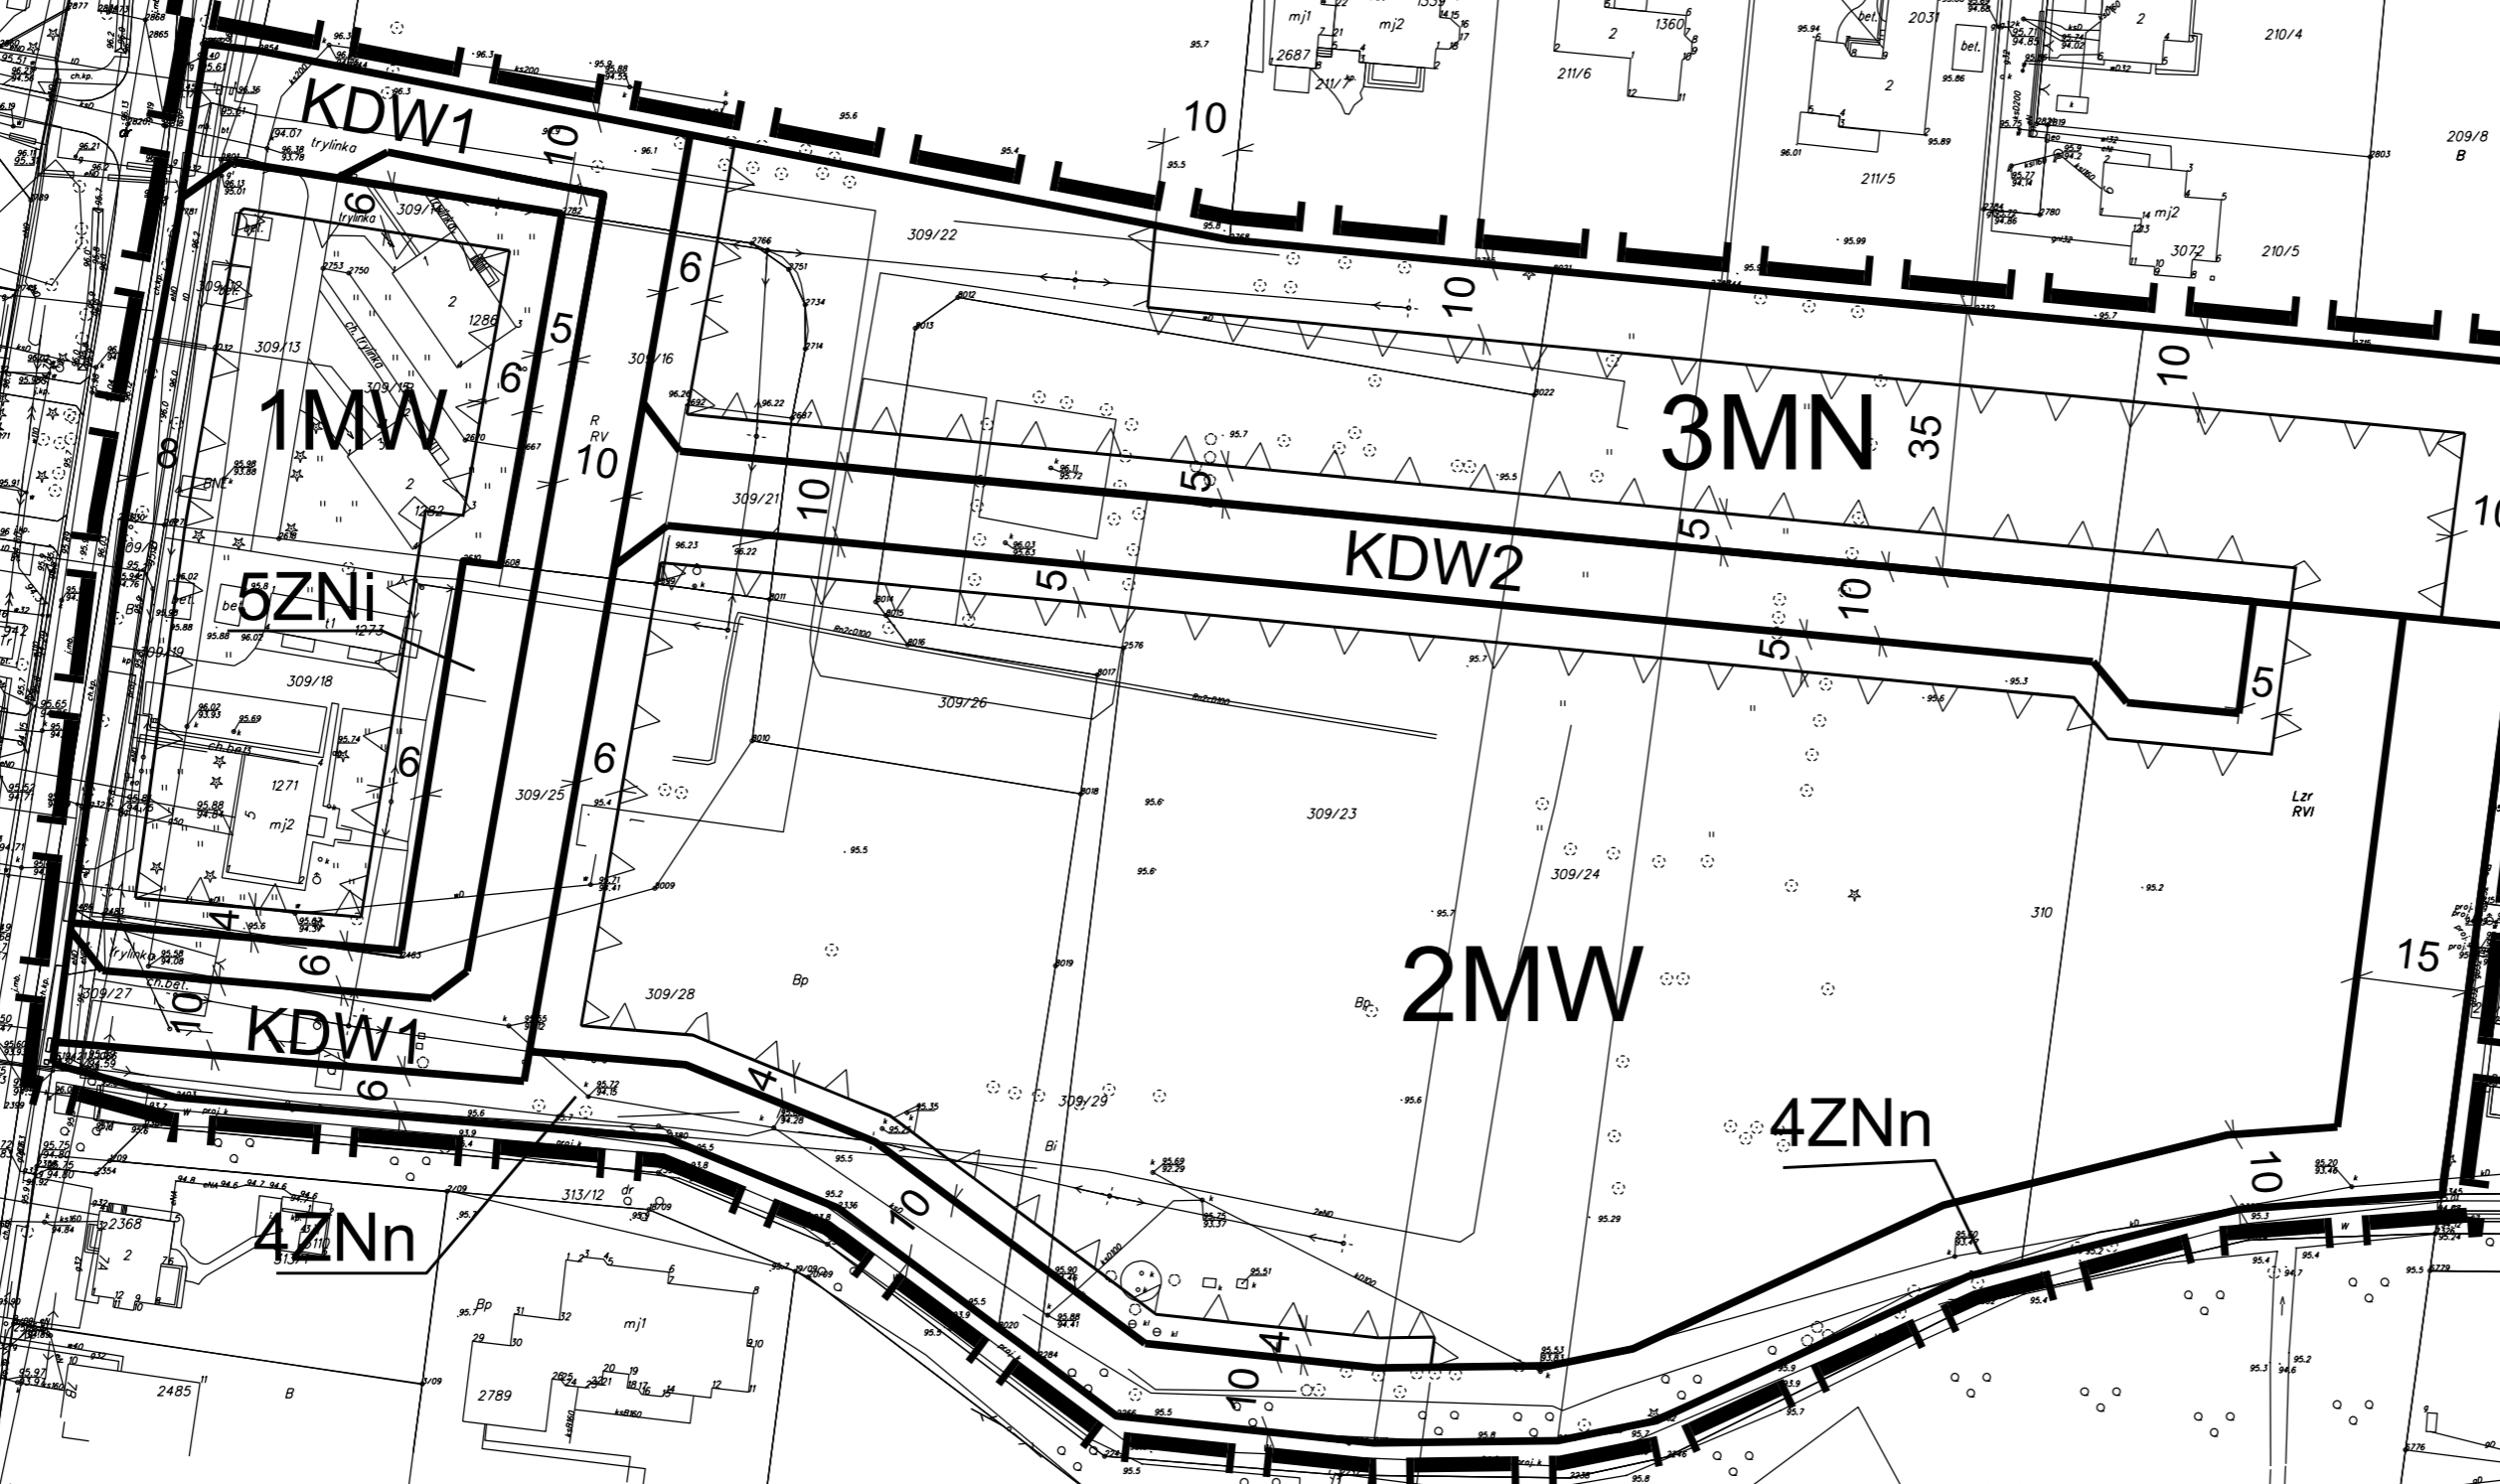

# MIEJSCOWY PLAN ZAGOSPODAROWANIA PRZESTRZENNEGO DLA TERENU PRZY ULICY KWIATOWEJ W OSIELSKU, GMINA OSIELSKO

SKALA 1:1000

ZAŁĄCZNIK NR 1  
DO UCHWAŁY NR ...  
RADY GMINY OSIELSKO  
Z DNIA .....

PLAN SPORZĄDZIŁ  
WÓJT GMINY OSIELSKO

## OZNACZENIA

GRANICA OBSZARU OBJĘTEGO PLANEM

LINIE ROZGRANICZAJĄCE TERENY O RÓŻNYM PRZEZNACZENIU LUB RÓŻNYCH ZASADACH ZAGOSPODAROWANIA

NIEPRZEKRACZALNE LINIE ZABUDOWY

**MW** TERENY ZABUDOWY MIESZKANIOWEJ WIELORODZINNEJ