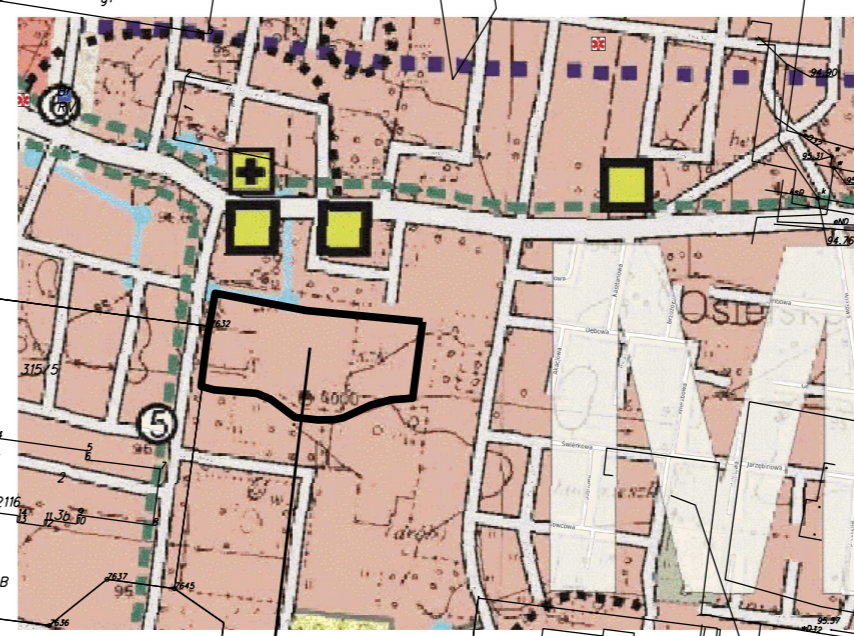

# MIEJSCOWY PLAN ZAGOSPODAROWANIA PRZESTRZENNEGO DLA TERENU PRZY ULICY KWIATOWEJ W OSIELSKU, GMINA OSIELSKO

SKALA 1:1000

ZAŁĄCZNIK NR 1  
DO UCHWAŁY NR ...  
RADY GMINY OSIELSKO  
Z DNIA .....

PLAN SPORZĄDZIŁ  
WÓJT GMINY OSIELSKO

## OZNACZENIA

GRANICA OBSZARU OBJĘTEGO PLANEM

LINIE ROZGRANICZAJĄCE TERENY O RÓŻNYM PRZEZNACZENIU LUB RÓŻNYCH ZASADACH ZAGOSPODAROWANIA

NIEPRZEKRACZALNE LINIE ZABUDOWY

**MW** TERENY ZABUDOWY MIESZKANIOWEJ WIELORODZINNEJ

**MN** TEREN ZABUDOWY MIESZKANIOWEJ JEDNORODZINNEJ

**ZNn** TEREN ZIELENI NIEURZĄDZONEJ

**ZNi** TEREN ZIELENI ISOLACYJNEJ

**KDW** TERENY DRÓG WEWNĘTRZNYCH

## WYRYS ZE STUDIUM UWARUNKOWAŃ I KIERUNKÓW ZAGOSPODAROWANIA PRZESTRZENNEGO

TEREN OBJĘTY MIEJSCOWYM PLANEM ZAGOSPODAROWANIA PRZESTRZENNEGO