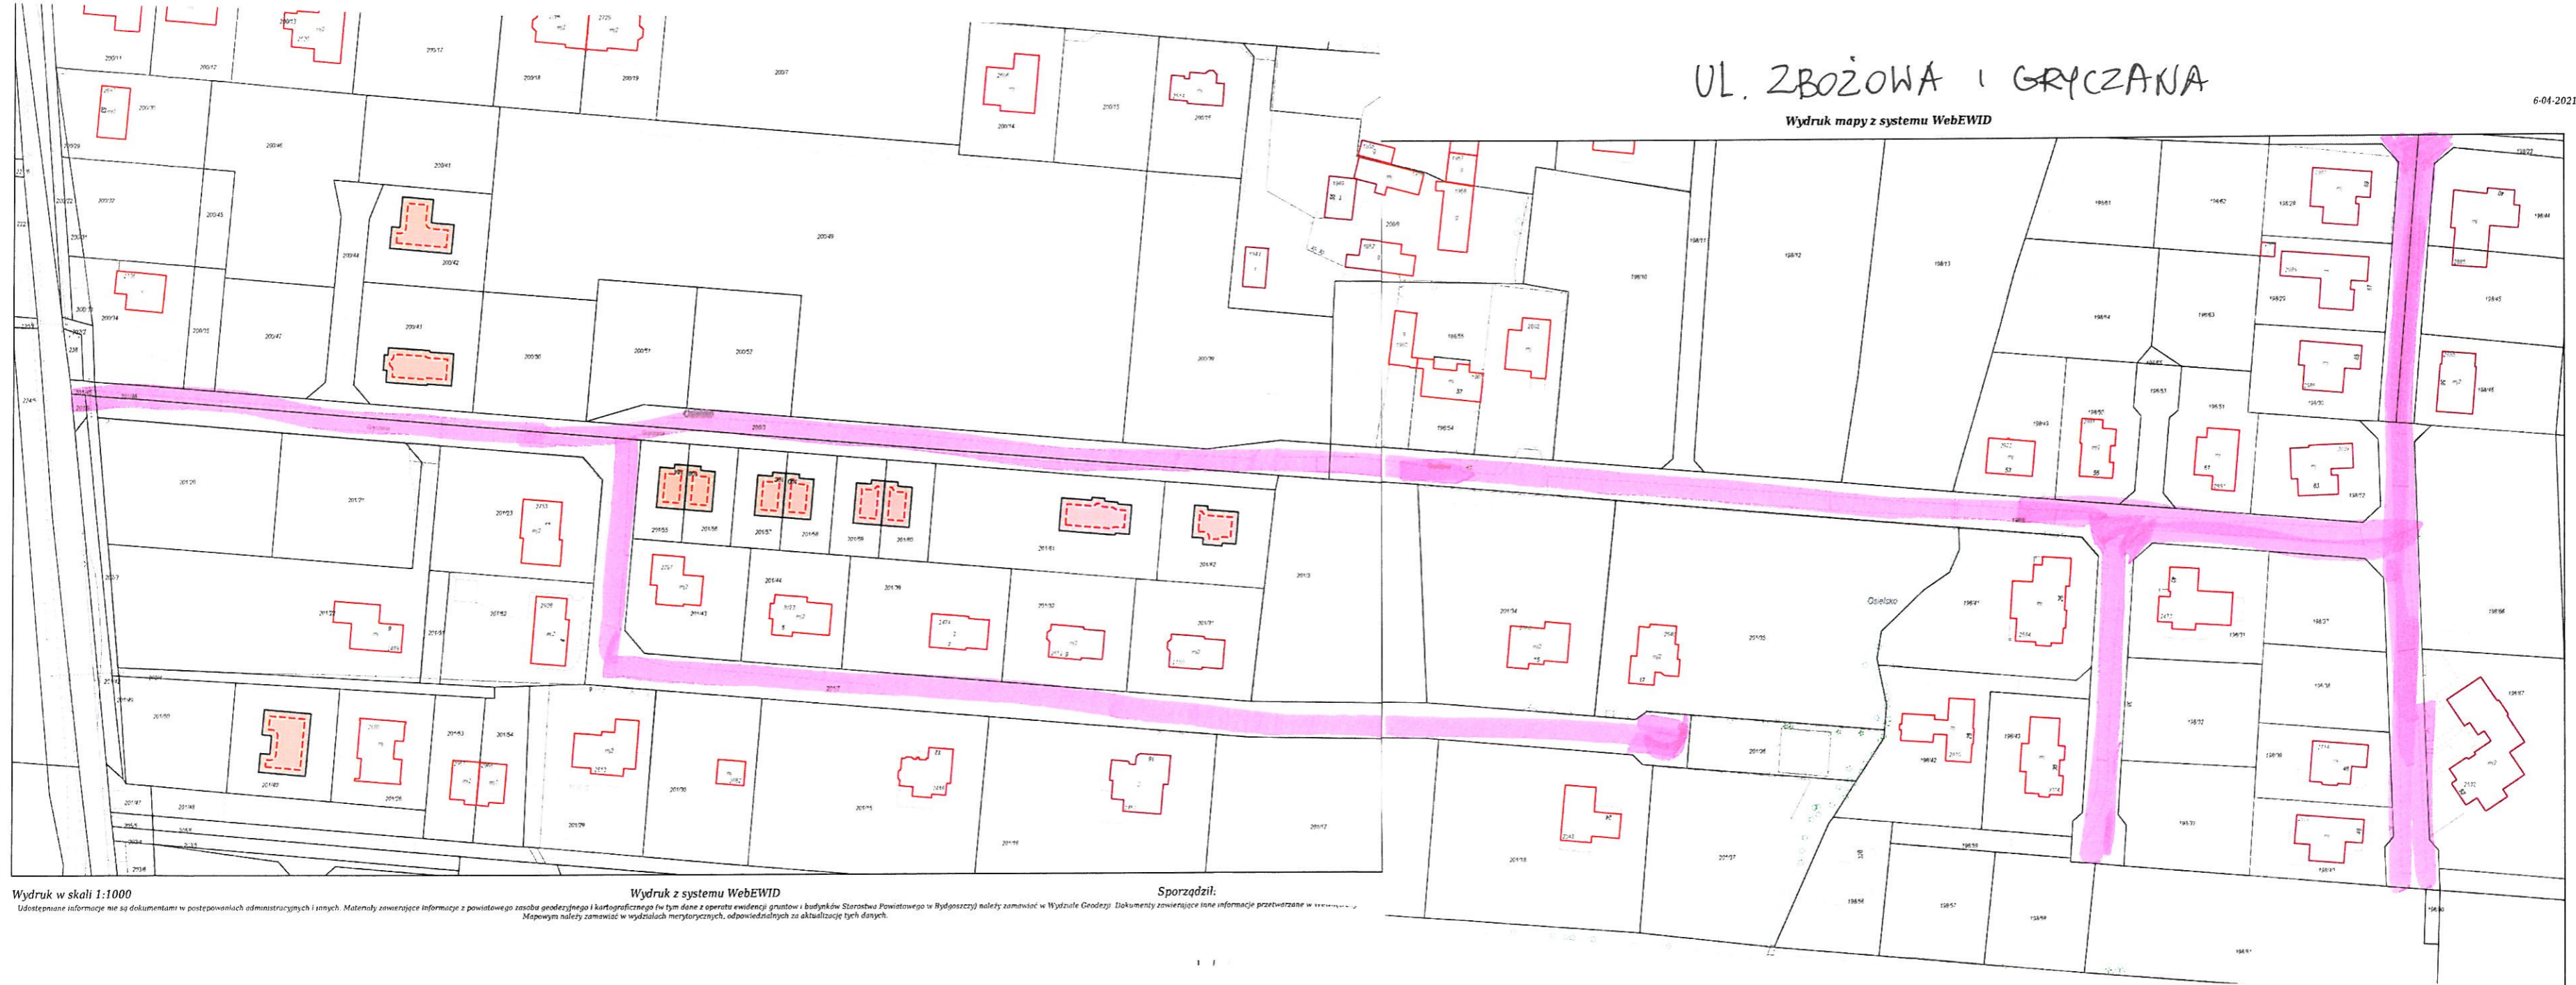

UL. ZBOŻOWA I GRYCZAKA

Wydruk mapy z systemu WebEWID

6-04-2021

Wydruk w skali 1:1000
Wydruk z systemu WebEWID
Sporządził:
Udostępniane informacje nie są dokumentami w postępowaniach administracyjnych i innych. Materiały zawierające informacje z powiatowego zasobu geodezyjnego i kartograficznego (w tym dane z operatu ewidencji gruntów i budynków Starostwa Powiatowego w Bydgoszczy) należy zamawiać w Wydziale Geodezji. Dokumenty zawierające inne informacje przetwarzane w systemie WebEWID należy zamawiać w wydziałach merytorycznych, odpowiedzialnych za aktualizację tych danych.