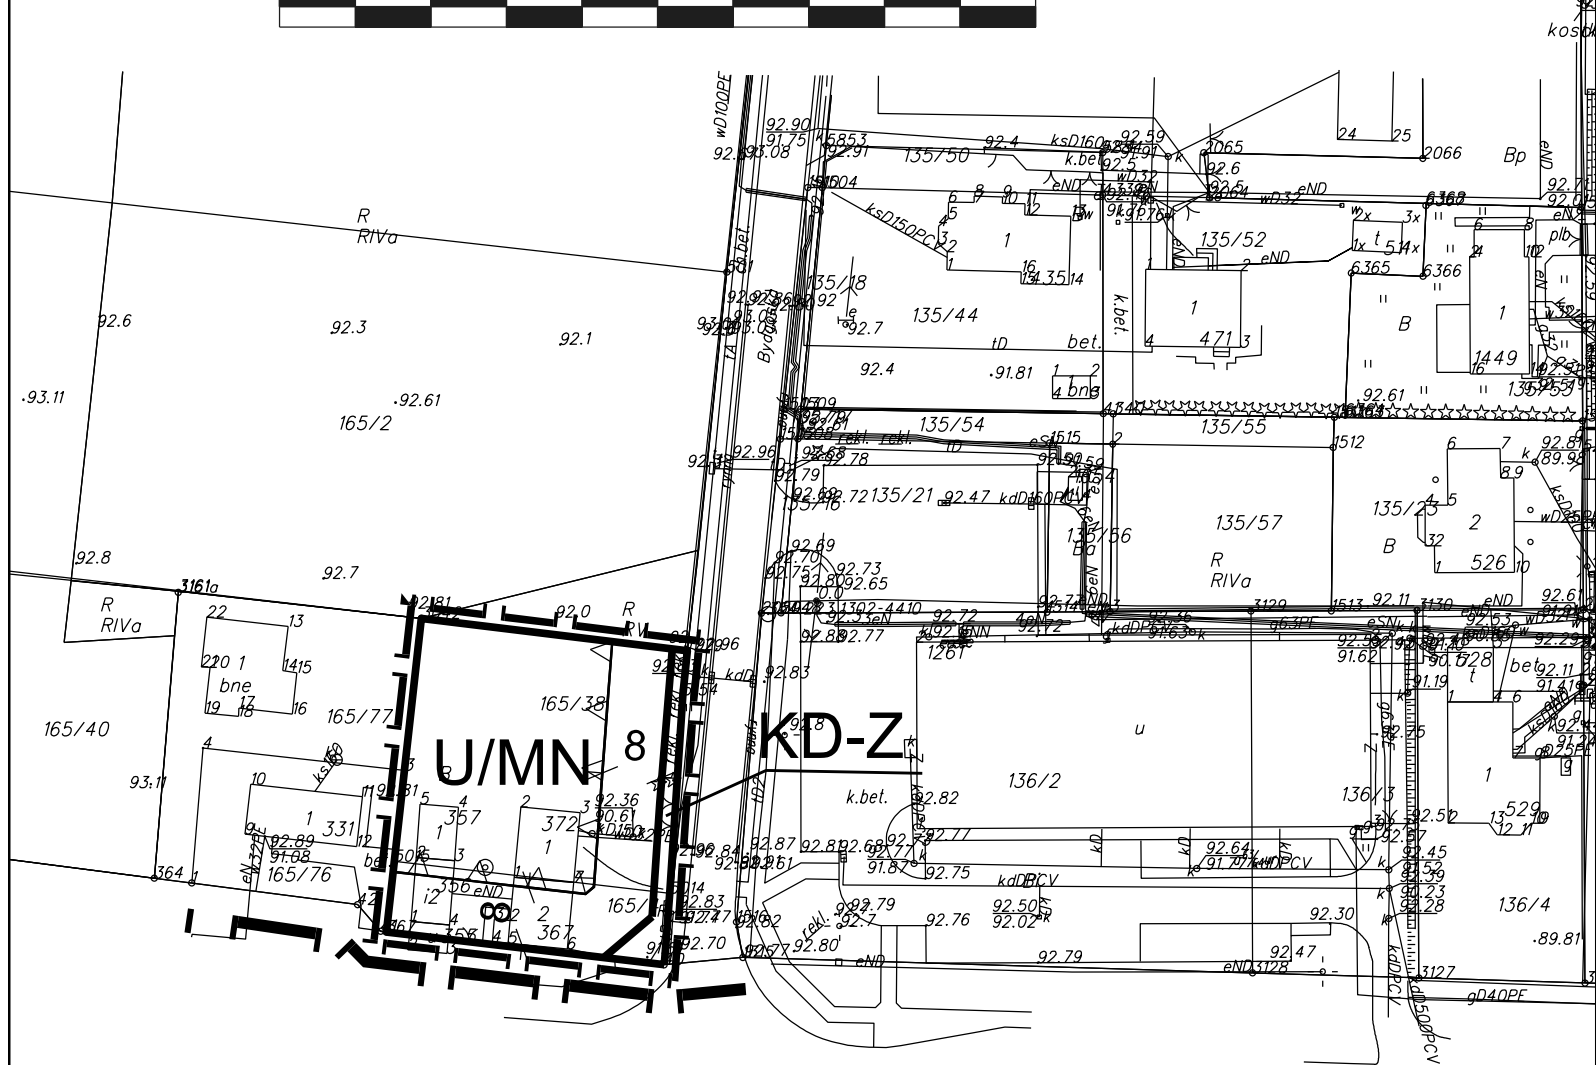

**MIEJSCOWY PLAN ZAGOSPODAROWANIA PRZESTRZENNEGO  
DLA TERENÓW POŁOŻONYCH PRZY ULICY BYDGOSKIEJ W NIEMCZU,  
GMINA OSIELSKO**

**SKALA 1:1000**

ZALĄCZNIK NR 1  
DO UCHWAŁY NR .....  
RADY GMINY OSIELSKO  
Z DNIA .....

PLAN SPORZĄDZIŁ  
WOJT GMINY OSIELSKO

**OZNACZENIA**

-  GRANICA GMINY
-  GRANICA OBSZARU OBJĘTEGO PLANEM
-  LINIE ROZGRANICZAJĄCE TERENY O RÓŻNYM PRZEZNACZENIU  
LUB RÓŻNYCH ZASADACH ZAGOSPODAROWANIA
-  NIEPRZEKRACZALNE LINIE ZABUDOWY
-  TEREN ZABUDOWY USŁUGOWEJ Z DOPUSZCZENIEM  
ZABUDOWY MIESZKANIOWEJ JEDNORODZINNEJ
-  TEREN DROGI PUBLICZNEJ ZBIORCZEJ