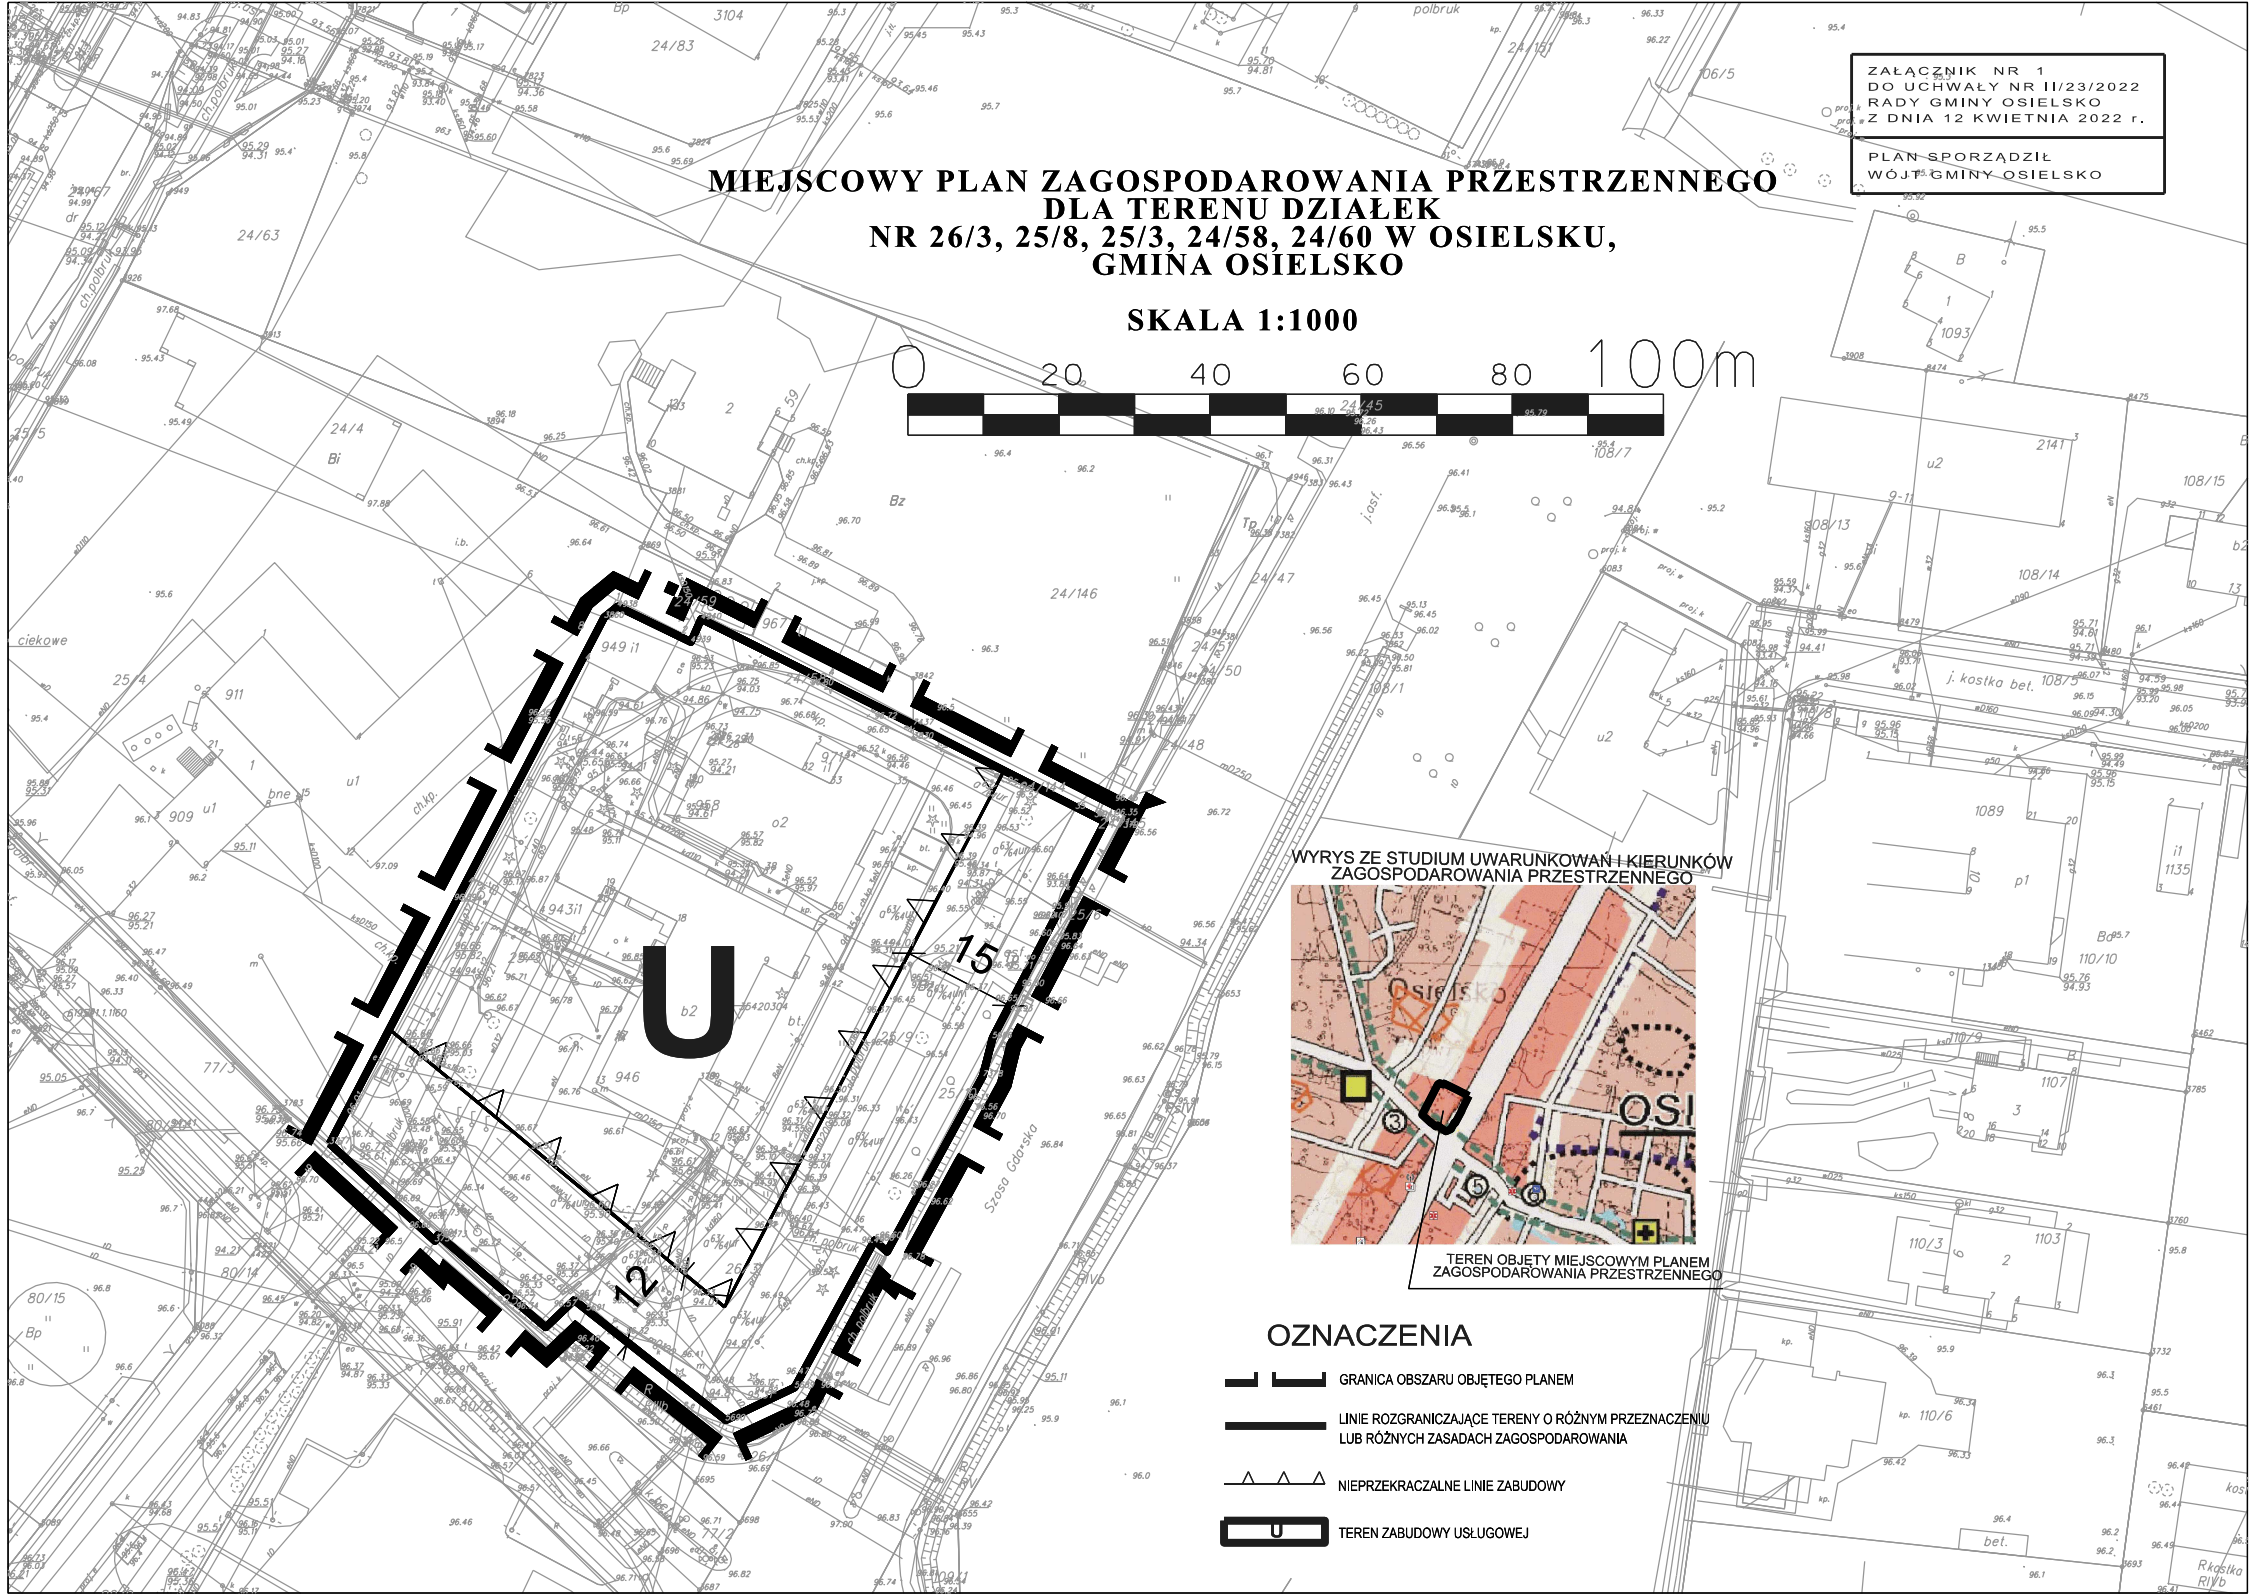

ZALĄCZNIK NR 1
DO UCHWAŁY NR 11/23/2022
RADY GMINY OSIELSKO
Z DNIA 12 KWIECZNIA 2022 r.
PLAN SPORZĄDZIŁ
WÓJTA GMINY OSIELSKO

**MIEJSCOWY PLAN ZAGOSPODAROWANIA PRZESTRZENNEGO
DLA TERENU DZIAŁEK
NR 26/3, 25/8, 25/3, 24/58, 24/60 W OSIELSKU,
GMINA OSIELSKO**

SKALA 1:1000

WYRYS ZE STUDIUM UWARUNKOWAŃ I KIERUNKÓW
ZAGOSPODAROWANIA PRZESTRZENNEGO

TEREN OBJĘTY MIEJSCOWYM PLANEM
ZAGOSPODAROWANIA PRZESTRZENNEGO

OZNACZENIA

-  GRANICA OBSZARU OBJĘTEGO PLANEM
-  LINIE ROZGRANICZAJĄCE TERENY O RÓŻNYM PRZEZNACZENIU
LUB RÓŻNYCH ZASADACH ZAGOSPODAROWANIA
-  NIEPRZEKACZALNE LINIE ZABUDOWY
-  TEREN ZABUDOWY USŁUGOWEJ