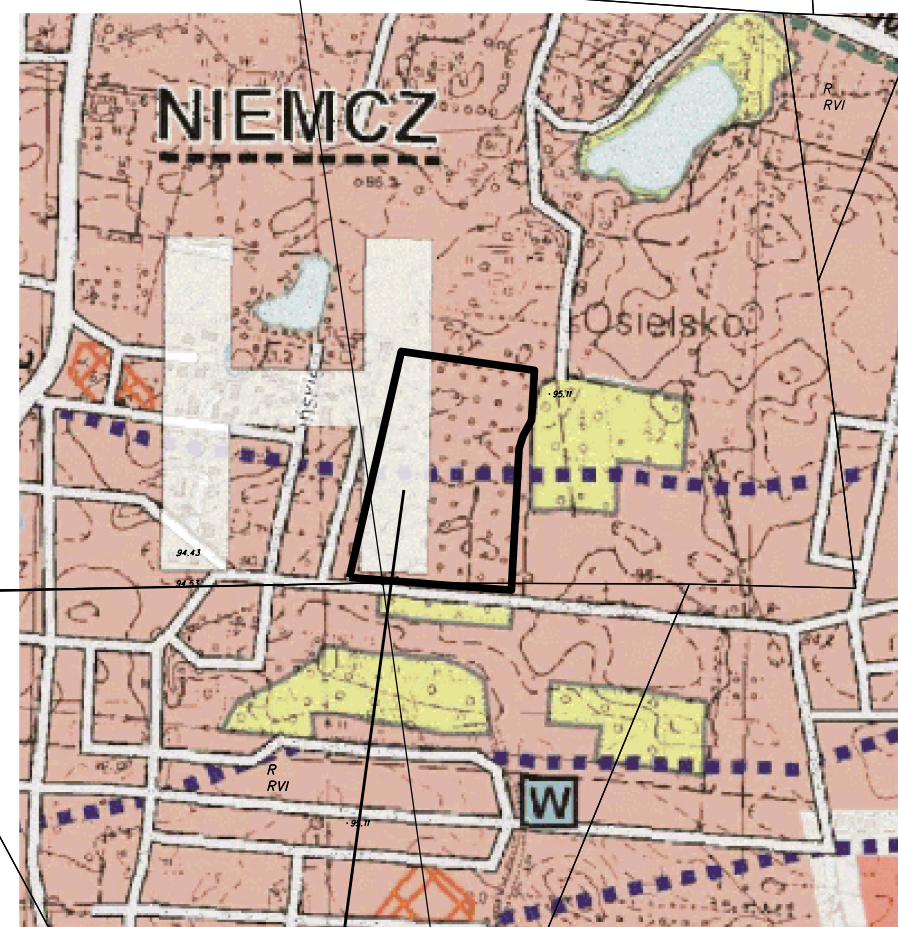

MIEJSCOWY PLAN ZAGOSPODAROWANIA PRZESTRZENNEGO DLA TERENU POŁOŻONEGO PRZY UL. MOCZAROWEJ W NIEMCZU, GMINA OSIELSKO

SKALA 1:1000

ZAŁĄCZNIK NR 1
DO UCHWAŁY NR ...
RADY GMINY OSIELSKO
Z DNIA

PLAN SPORZĄDZIŁ
WÓJT GMINY OSIELSKO

OZNACZENIA

- GRANICA OBSZARU OBJĘTEGO PLANEM
- LINIE ROZGRANICZAJĄCE TERENY O RÓŻNYM PRZEZNACZENIU LUB RÓŻNYCH ZASADACH ZAGOSPODAROWANIA
- NIEPRZEKRACZALNE LINIE ZABUDOWY
- GRANICA STREFY OCHRONY BEZPOŚREDNIEGO UJĘCIA WODY
- Uo** TEREN ZABUDOWY USŁUG OŚWIATY
- W** TEREN INFRASTRUKTURY TECHNICZNEJ - WODOCIĄGI
- ZNn** TEREN ZIELENI NIURZĄDZONEJ
- KD-L** TEREN DROGI LOKALNEJ

WYRYS ZE STUDIUM UWARUNKOWAŃ I KIERUNKÓW ZAGOSPODAROWANIA PRZESTRZENNEGO

TEREN OBJĘTY MIEJSCOWYM PLANEM ZAGOSPODAROWANIA PRZESTRZENNEGO