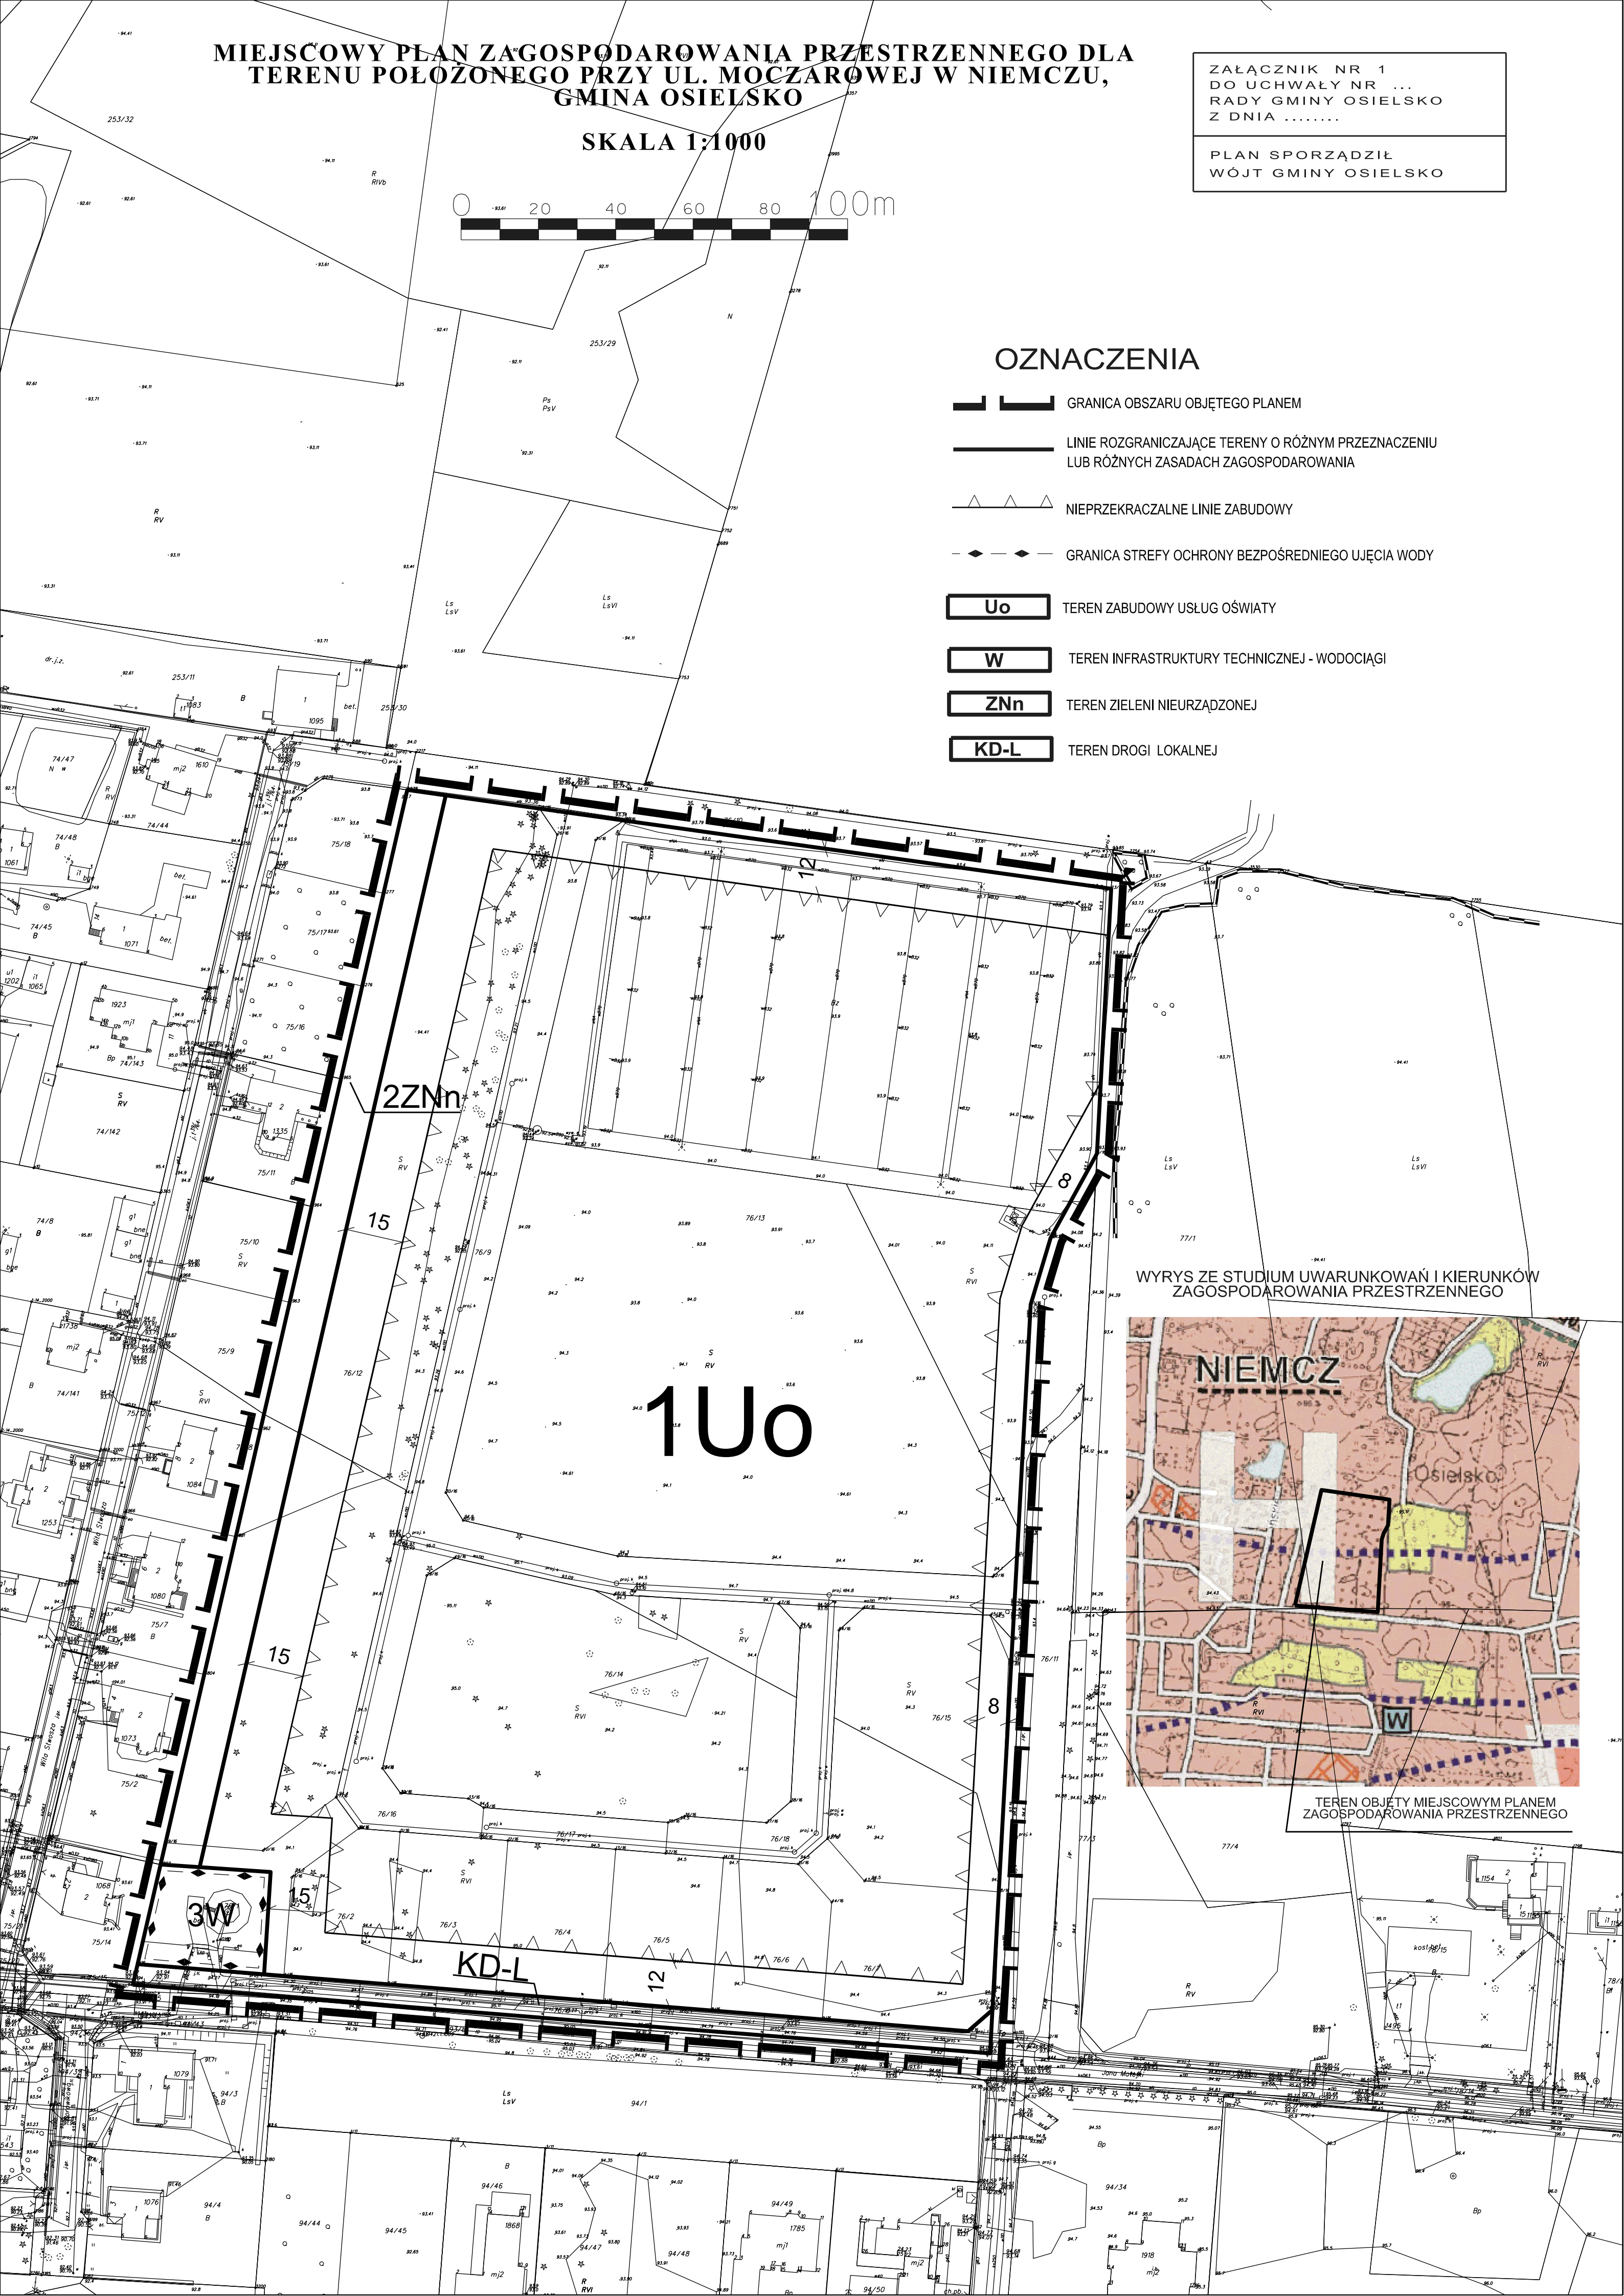

MIEJSCOWY PLAN ZAGOSPODAROWANIA PRZESTRZENNEGO DLA TERENU POŁOŻONEGO PRZY UL. MOCZAROWEJ W NIEMCZU, GMINA OSIELSKO

SKALA 1:1000

ZAŁĄCZNIK NR 1
DO UCHWAŁY NR ...
RADY GMINY OSIELSKO
Z DNIA

PLAN SPORZĄDZIŁ
WÓJT GMINY OSIELSKO

OZNACZENIA

- GRANICA OBSZARU OBJĘTEGO PLANEM
- LINIE ROZGRANICZAJĄCE TERENY O RÓŻNYM PRZEZNACZENIU LUB RÓŻNYCH ZASADACH ZAGOSPODAROWANIA
- NIEPRZEKRACZALNE LINIE ZABUDOWY
- GRANICA STREFY OCHRONY BEZPOŚREDNIEGO UJĘCIA WODY
- Uo** TEREN ZABUDOWY USŁUG OŚWIATY
- W** TEREN INFRASTRUKTURY TECHNICZNEJ - WODOCIĄGI
- ZNn** TEREN ZIELENI NIURZĄDZONEJ
- KD-L** TEREN DROGI LOKALNEJ

WYRYS ZE STUDIUM UWARUNKOWAŃ I KIERUNKÓW ZAGOSPODAROWANIA PRZESTRZENNEGO

TEREN OBJĘTY MIEJSCOWYM PLANEM ZAGOSPODAROWANIA PRZESTRZENNEGO