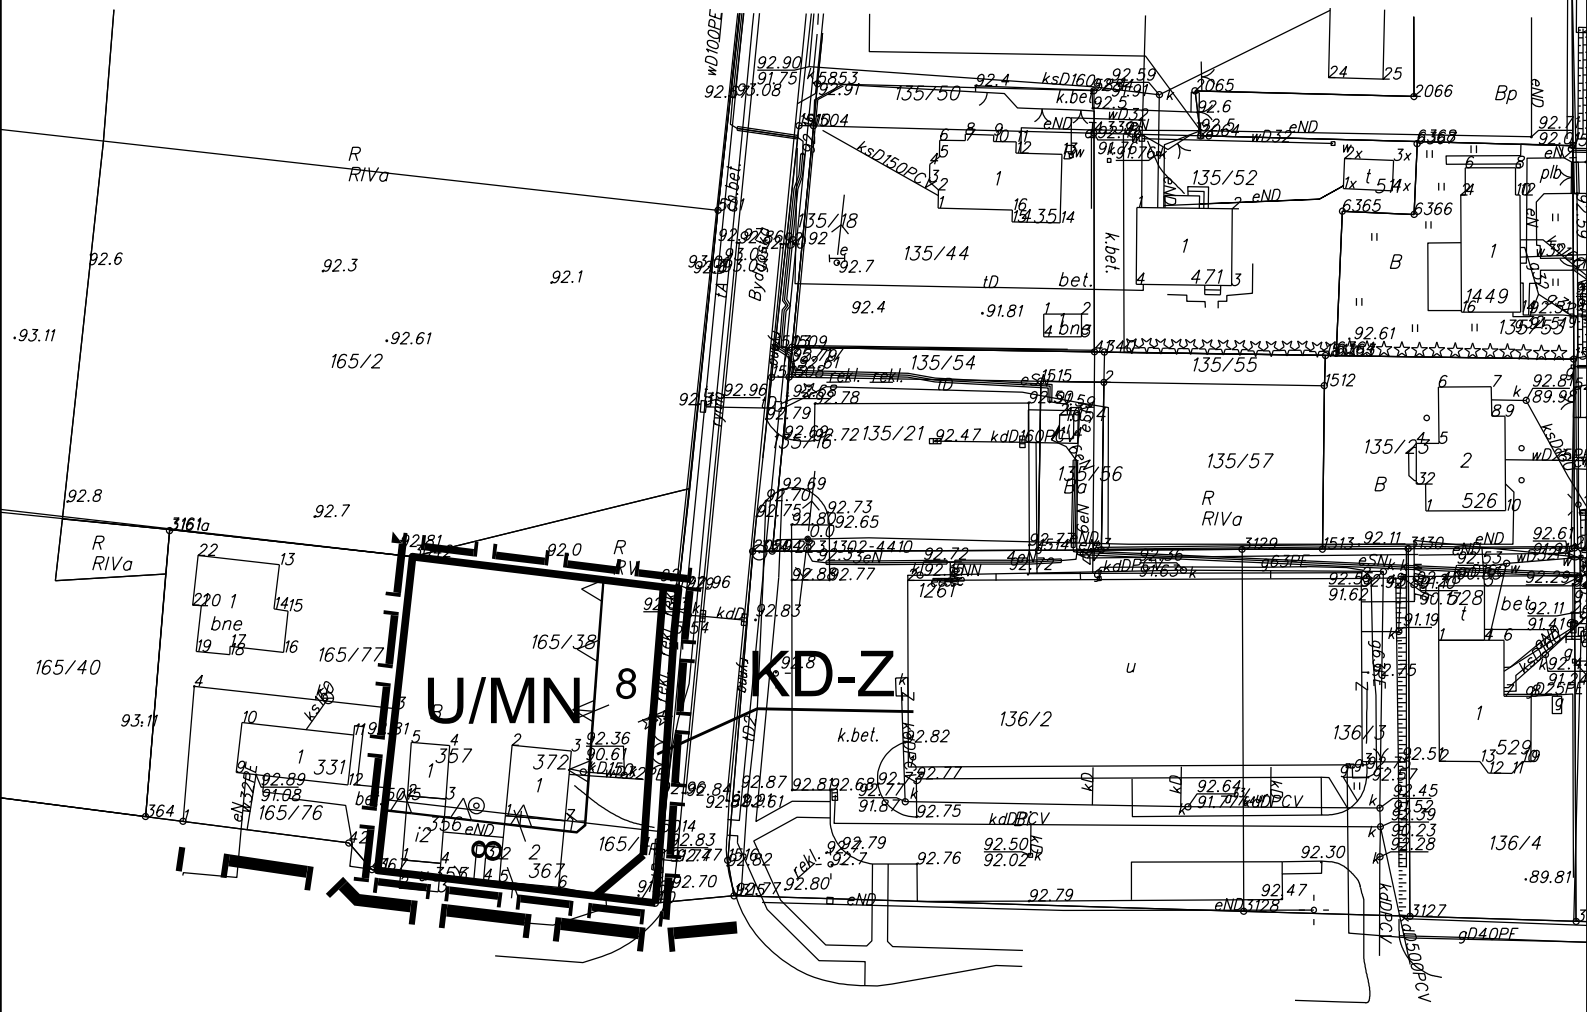

# MIEJSCOWY PLAN ZAGOSPODAROWANIA PRZESTRZENNEGO DLA TERENÓW POŁOŻONYCH PRZY ULICY BYDGOSKIEJ W NIEMCZU, GMINA OSIELSKO

SKALA 1:1000

ZALĄCZNIK NR 1  
DO UCHWAŁY NR ...  
RADY GMINY OSIELSKO  
Z DNIA .....

PLAN SPORZĄDZIŁ  
WOJT GMINY OSIELSKO

WYRYS ZE STUDIUM UWARUNKOWAŃ I KIERUNKÓW  
ZAGOSPODAROWANIA PRZESTRZENNEGO

## OZNACZENIA

- GRANICA GMINY
- GRANICA OBSZARU OBJĘTEGO PLANEM
- LINIE ROZGRANICZAJĄCE TERENY O RÓŻNYM PRZEZNACZENIU  
LUB RÓŻNYCH ZASADACH ZAGOSPODAROWANIA
- NIEPRZEKRACZALNE LINIE ZABUDOWY
- TEREN ZABUDOWY USŁUGOWEJ Z DOPUSZCZENIEM  
ZABUDOWY MIESKANIOWEJ JEDNORODZINNEJ
- TEREN DRUGI PUBLICZNEJ ZBIOROCZEJ