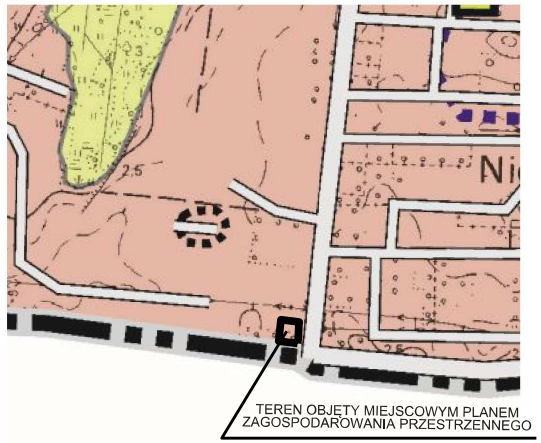

# MIEJSCOWY PLAN ZAGOSPODAROWANIA PRZESTRZENNEGO DLA TERENÓW POŁOŻONYCH PRZY ULICY BYDGOSKIEJ W NIEMCZU, GMINA OSIELSKO

SKALA 1:1000

ZALĄCZNIK NR 1  
DO UCHWAŁY NR ...  
RADY GMINY OSIELSKO  
Z DNIA .....

PLAN SPORZĄDZIŁ  
WOJT GMINY OSIELSKO

WYRYS ZE STUDIUM UWARUNKOWAŃ I KIERUNKÓW  
ZAGOSPODAROWANIA PRZESTRZENNEGO

## OZNACZENIA

- GRANICA GMINY
- GRANICA OBSZARU OBJĘTEGO PLANEM
- LINIE ROZGRANICZAJĄCE TERENY O RÓŻNYM PRZEZNACZENIU  
LUB RÓŻNYCH ZASADACH ZAGOSPODAROWANIA
- NIEPRZEKRACZALNE LINIE ZABUDOWY
- TEREN ZABUDOWY USŁUGOWEJ Z DOPUSZCZENIEM  
ZABUDOWY MIESKANIOWEJ JEDNORODZINNEJ
- TEREN DRUGI PUBLICZNEJ ZBIOROCZEJ