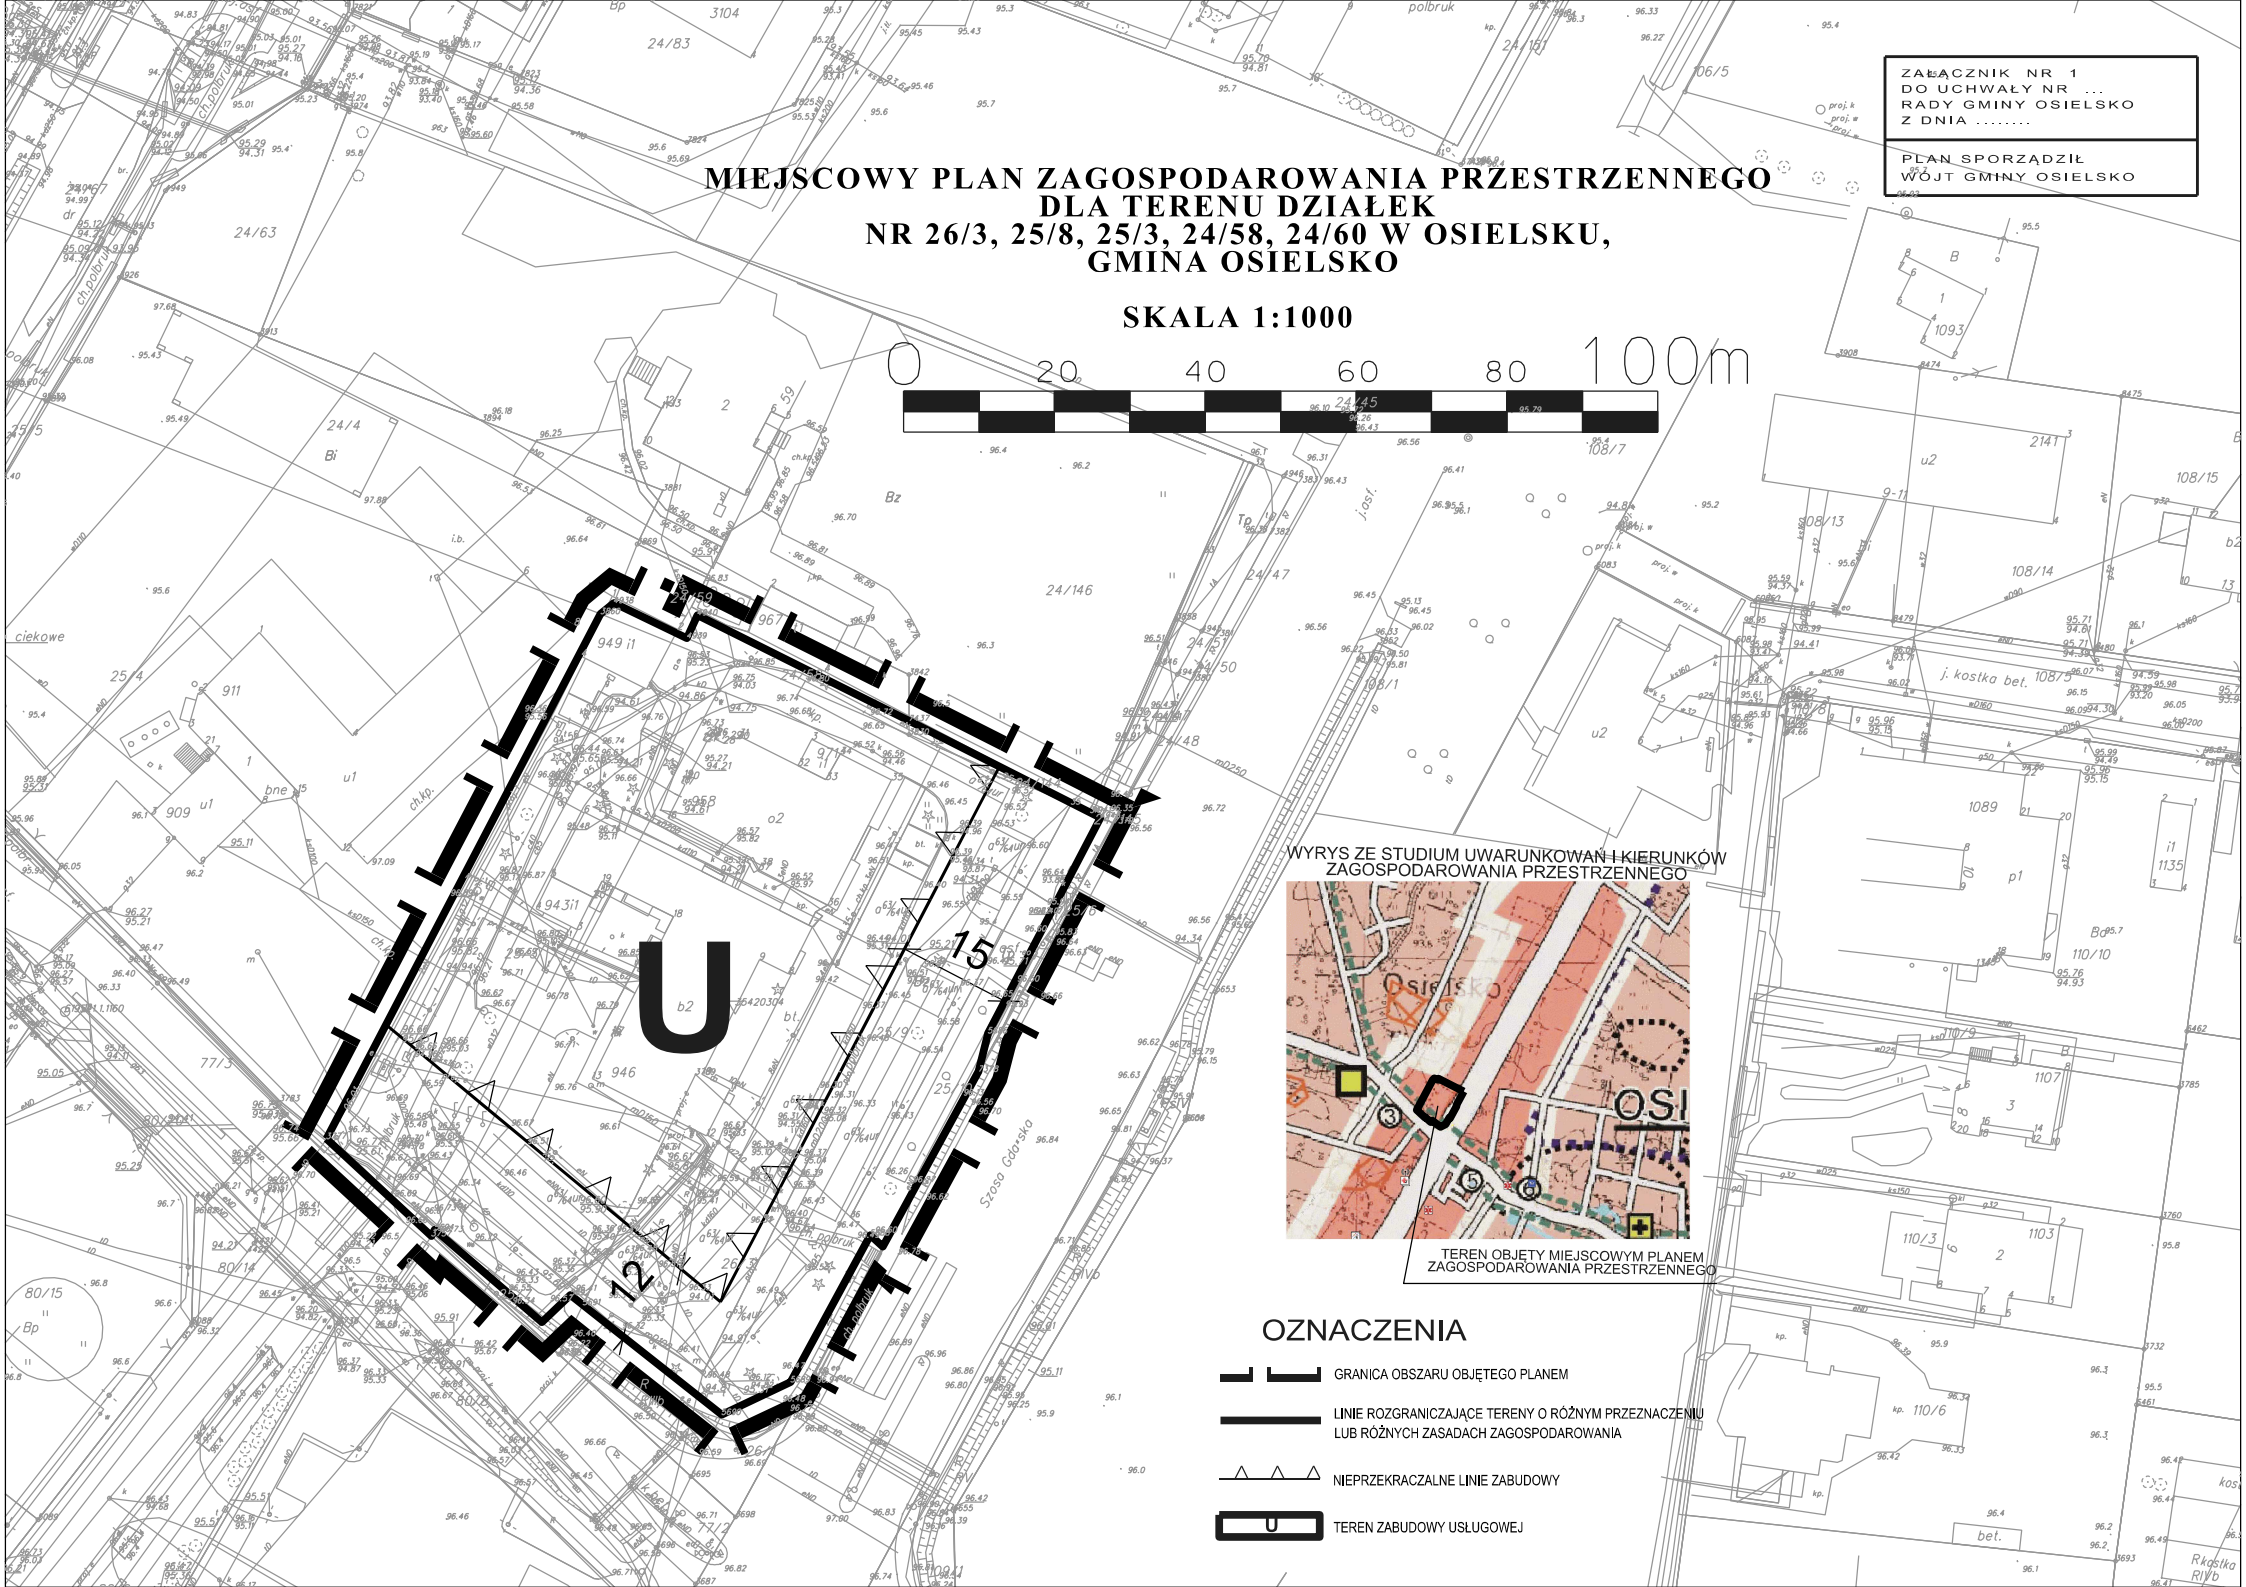

ZAŁĄCZNIK NR 1
DO UCHWAŁY NR ...
RADY GMINY OSIELSKO
Z DNIA

PLAN SPORZĄDZIŁ
WOJT GMINY OSIELSKO

MIEJSCOWY PLAN ZAGOSPODAROWANIA PRZESTRZENNEGO DLA TERENU DZIAŁEK NR 26/3, 25/8, 25/3, 24/58, 24/60 W OSIELSKU, GMINA OSIELSKO

SKALA 1:1000

WYRYS ZE STUDIUM UWARUNKOWAŃ I KIERUNKÓW
ZAGOSPODAROWANIA PRZESTRZENNEGO

TEREN OBJĘTY MIEJSCOWYM PLANEM
ZAGOSPODAROWANIA PRZESTRZENNEGO

OZNACZENIA

-  GRANICA OBSZARU OBJĘTEGO PLANEM
-  LINIE ROZGRANICZAJĄCE TERENY O RÓŻNYM PRZEZNACZENIU
LUB RÓŻNYCH ZASADACH ZAGOSPODAROWANIA
-  NIEPRZEKRACZALNE LINIE ZABUDOWY
-  TEREN ZABUDOWY USŁUGOWEJ