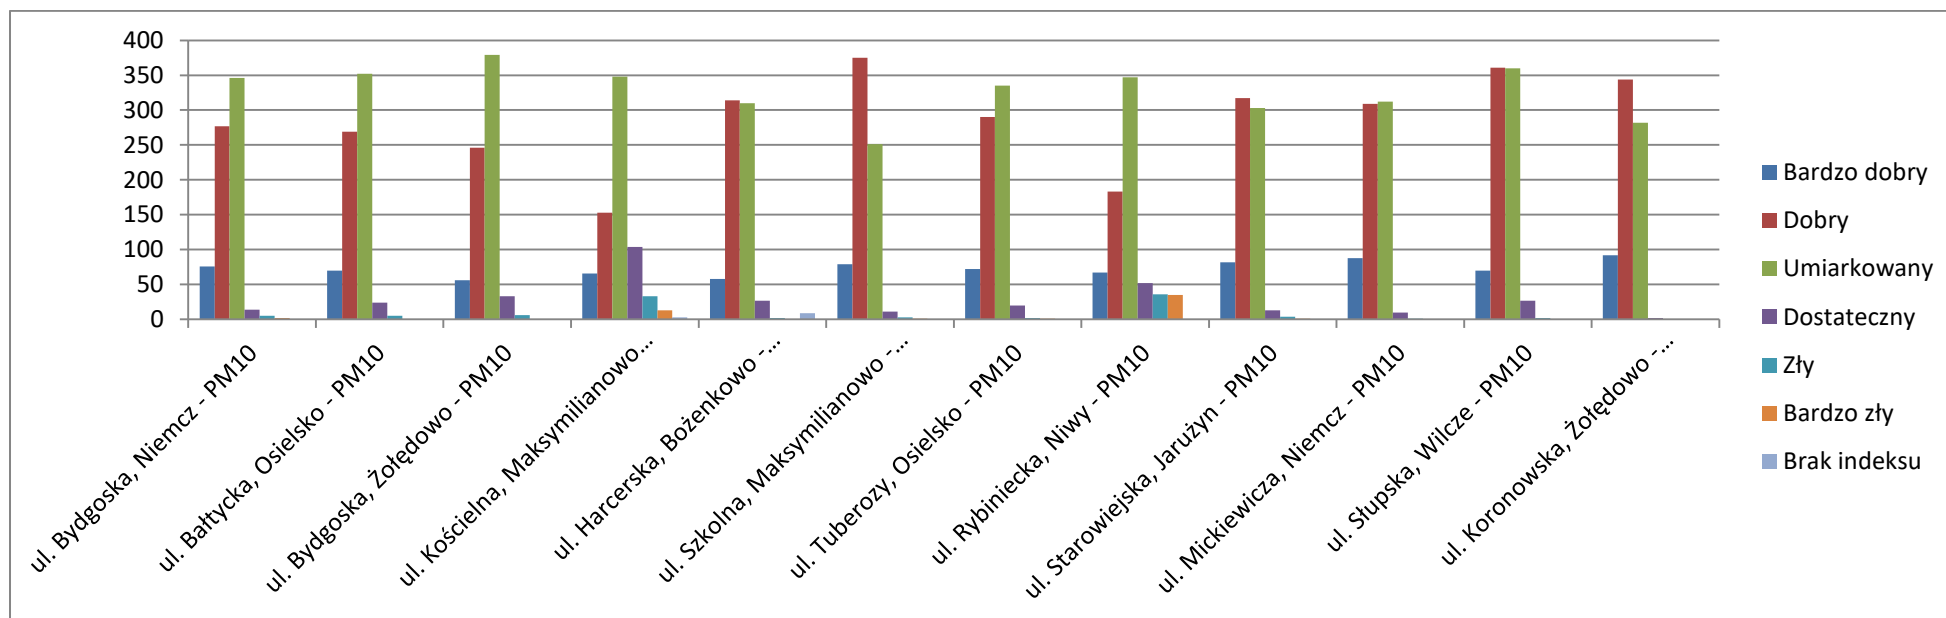

Analizując wykres pomiarów godzinowych dla pyłu PM 2,5 dla 12 punktów kontrolnych na terenie Gminy Osielesko w miesiącu grudniu 2020 r. można zauważyć, że przeważającą liczbę godzin w ciągu miesiąca indeks jakości powietrza był dobry. Wyjątek stanowi ul. Kościelna w Maksymilianowie, w którym przeważającą liczbę godzin w ciągu miesiąca indeks jakości powietrza był umiarkowany.

Analizując wykres pomiarów godzinowych dla pyłu PM 10 dla 12 punktów kontrolnych na terenie Gminy Osielesko w miesiącu grudniu 2020 r. można zauważyć, że przeważającą liczbę godzin w ciągu miesiąca indeks jakości powietrza był dobry oraz umiarkowany.