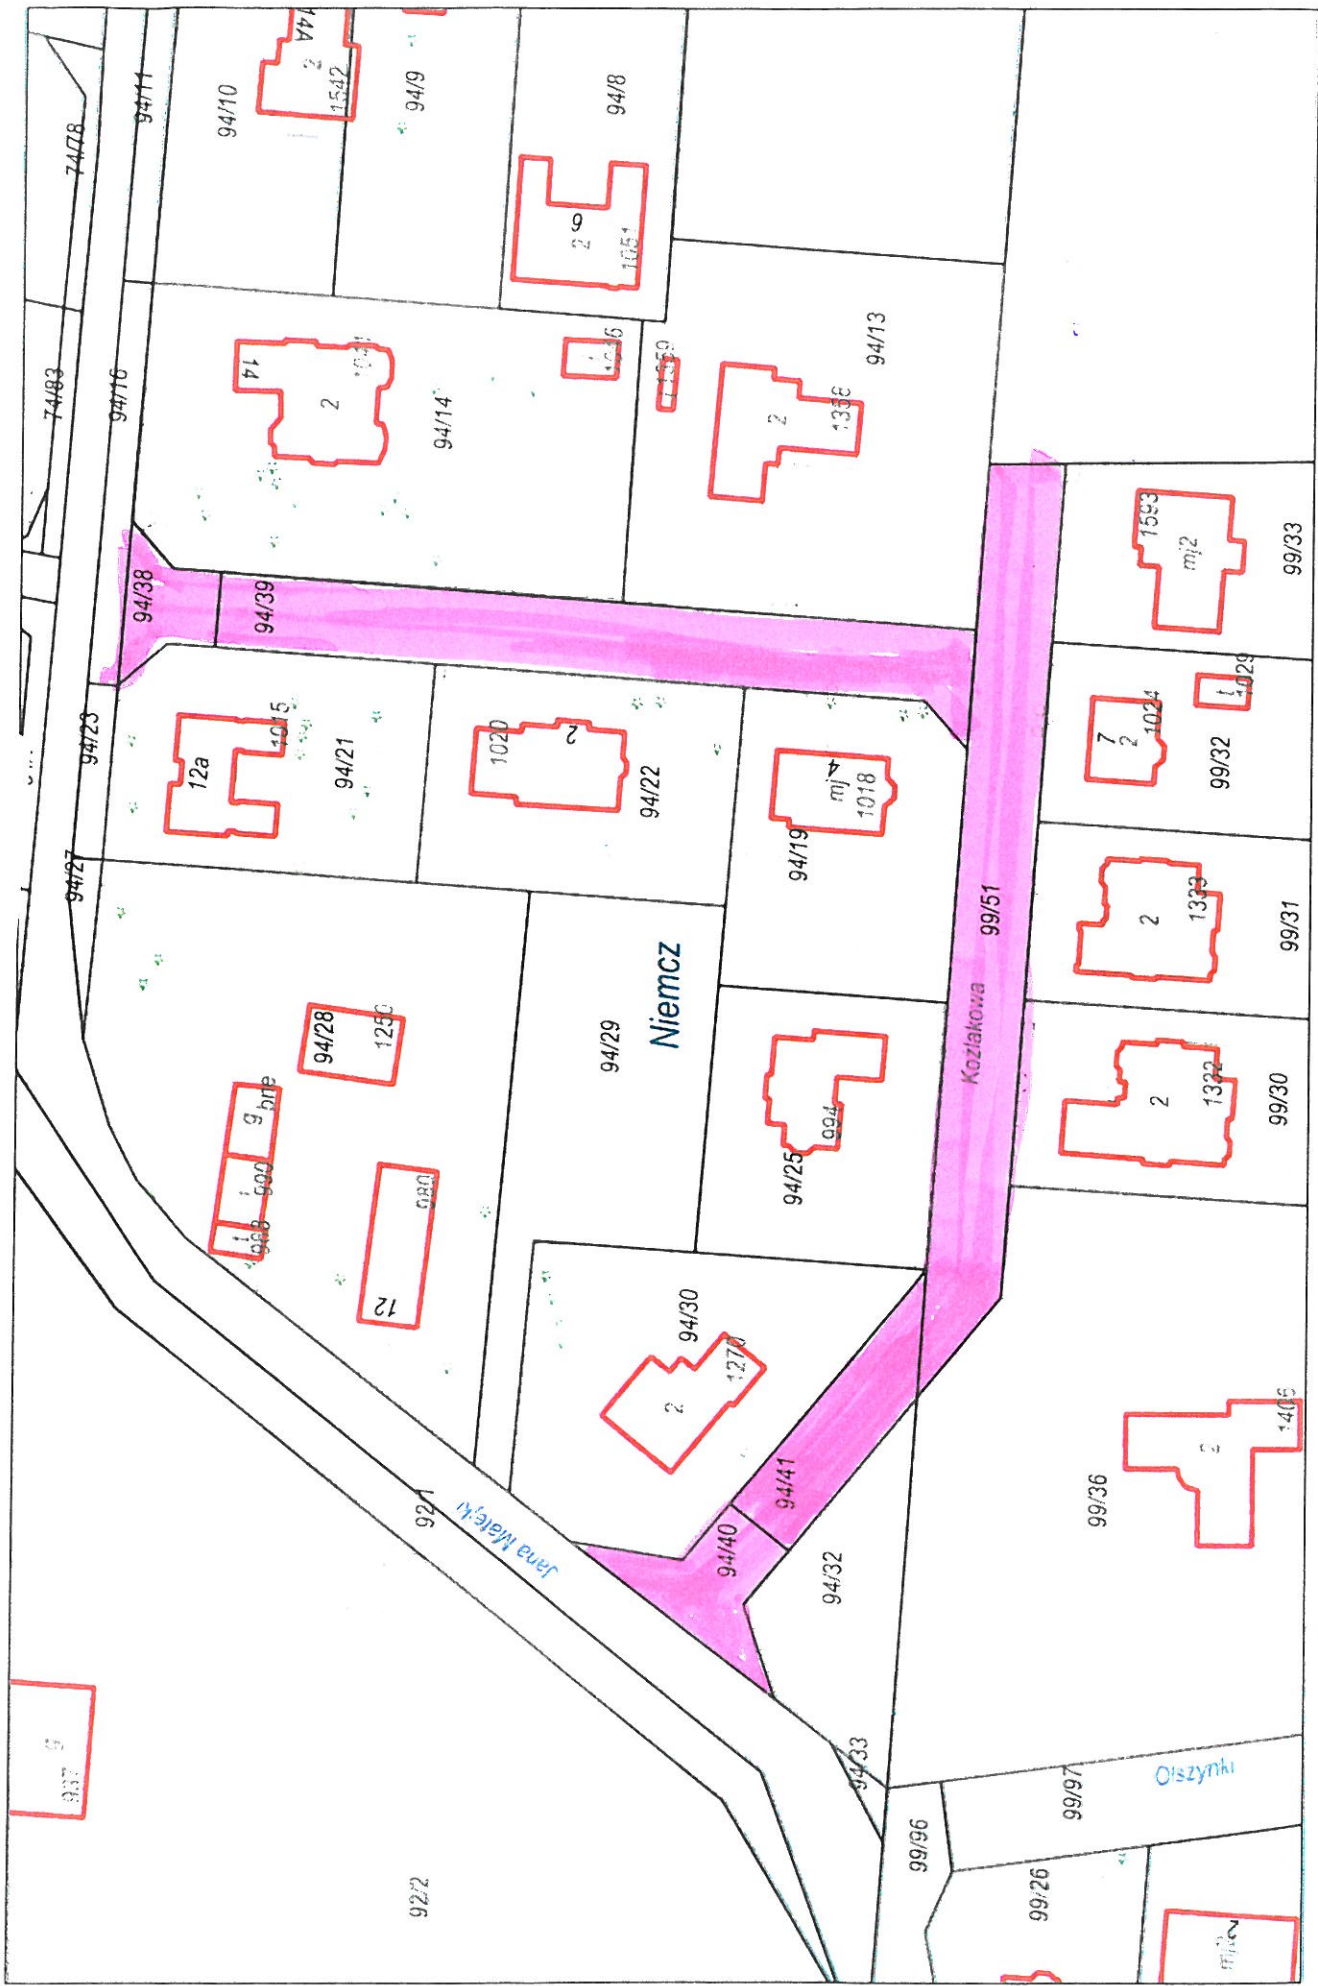

# KOZŁAKOWA NIEMCZ

Wydruk w skali 1:1000

Wydruk z systemu WebEWID

Udostępniane informacje nie są dokumentami w postępowaniach administracyjnych i innych. Materiały zawierające informacje z powiatowego zasobu geodezyjnego i kartograficznego (w tym dane z operatu ewidencji gruntów i budynków Starostwa w Bydgoszczy) należy zamawiać w Wydziale Geodezji. Dokumenty zawierające inne informacje przetwarzane w Wewnętrznym Portalu Mapowym należy zamawiać w wydziałach merytorycznych, odpowiedzialnych za aktualizację tych danych.