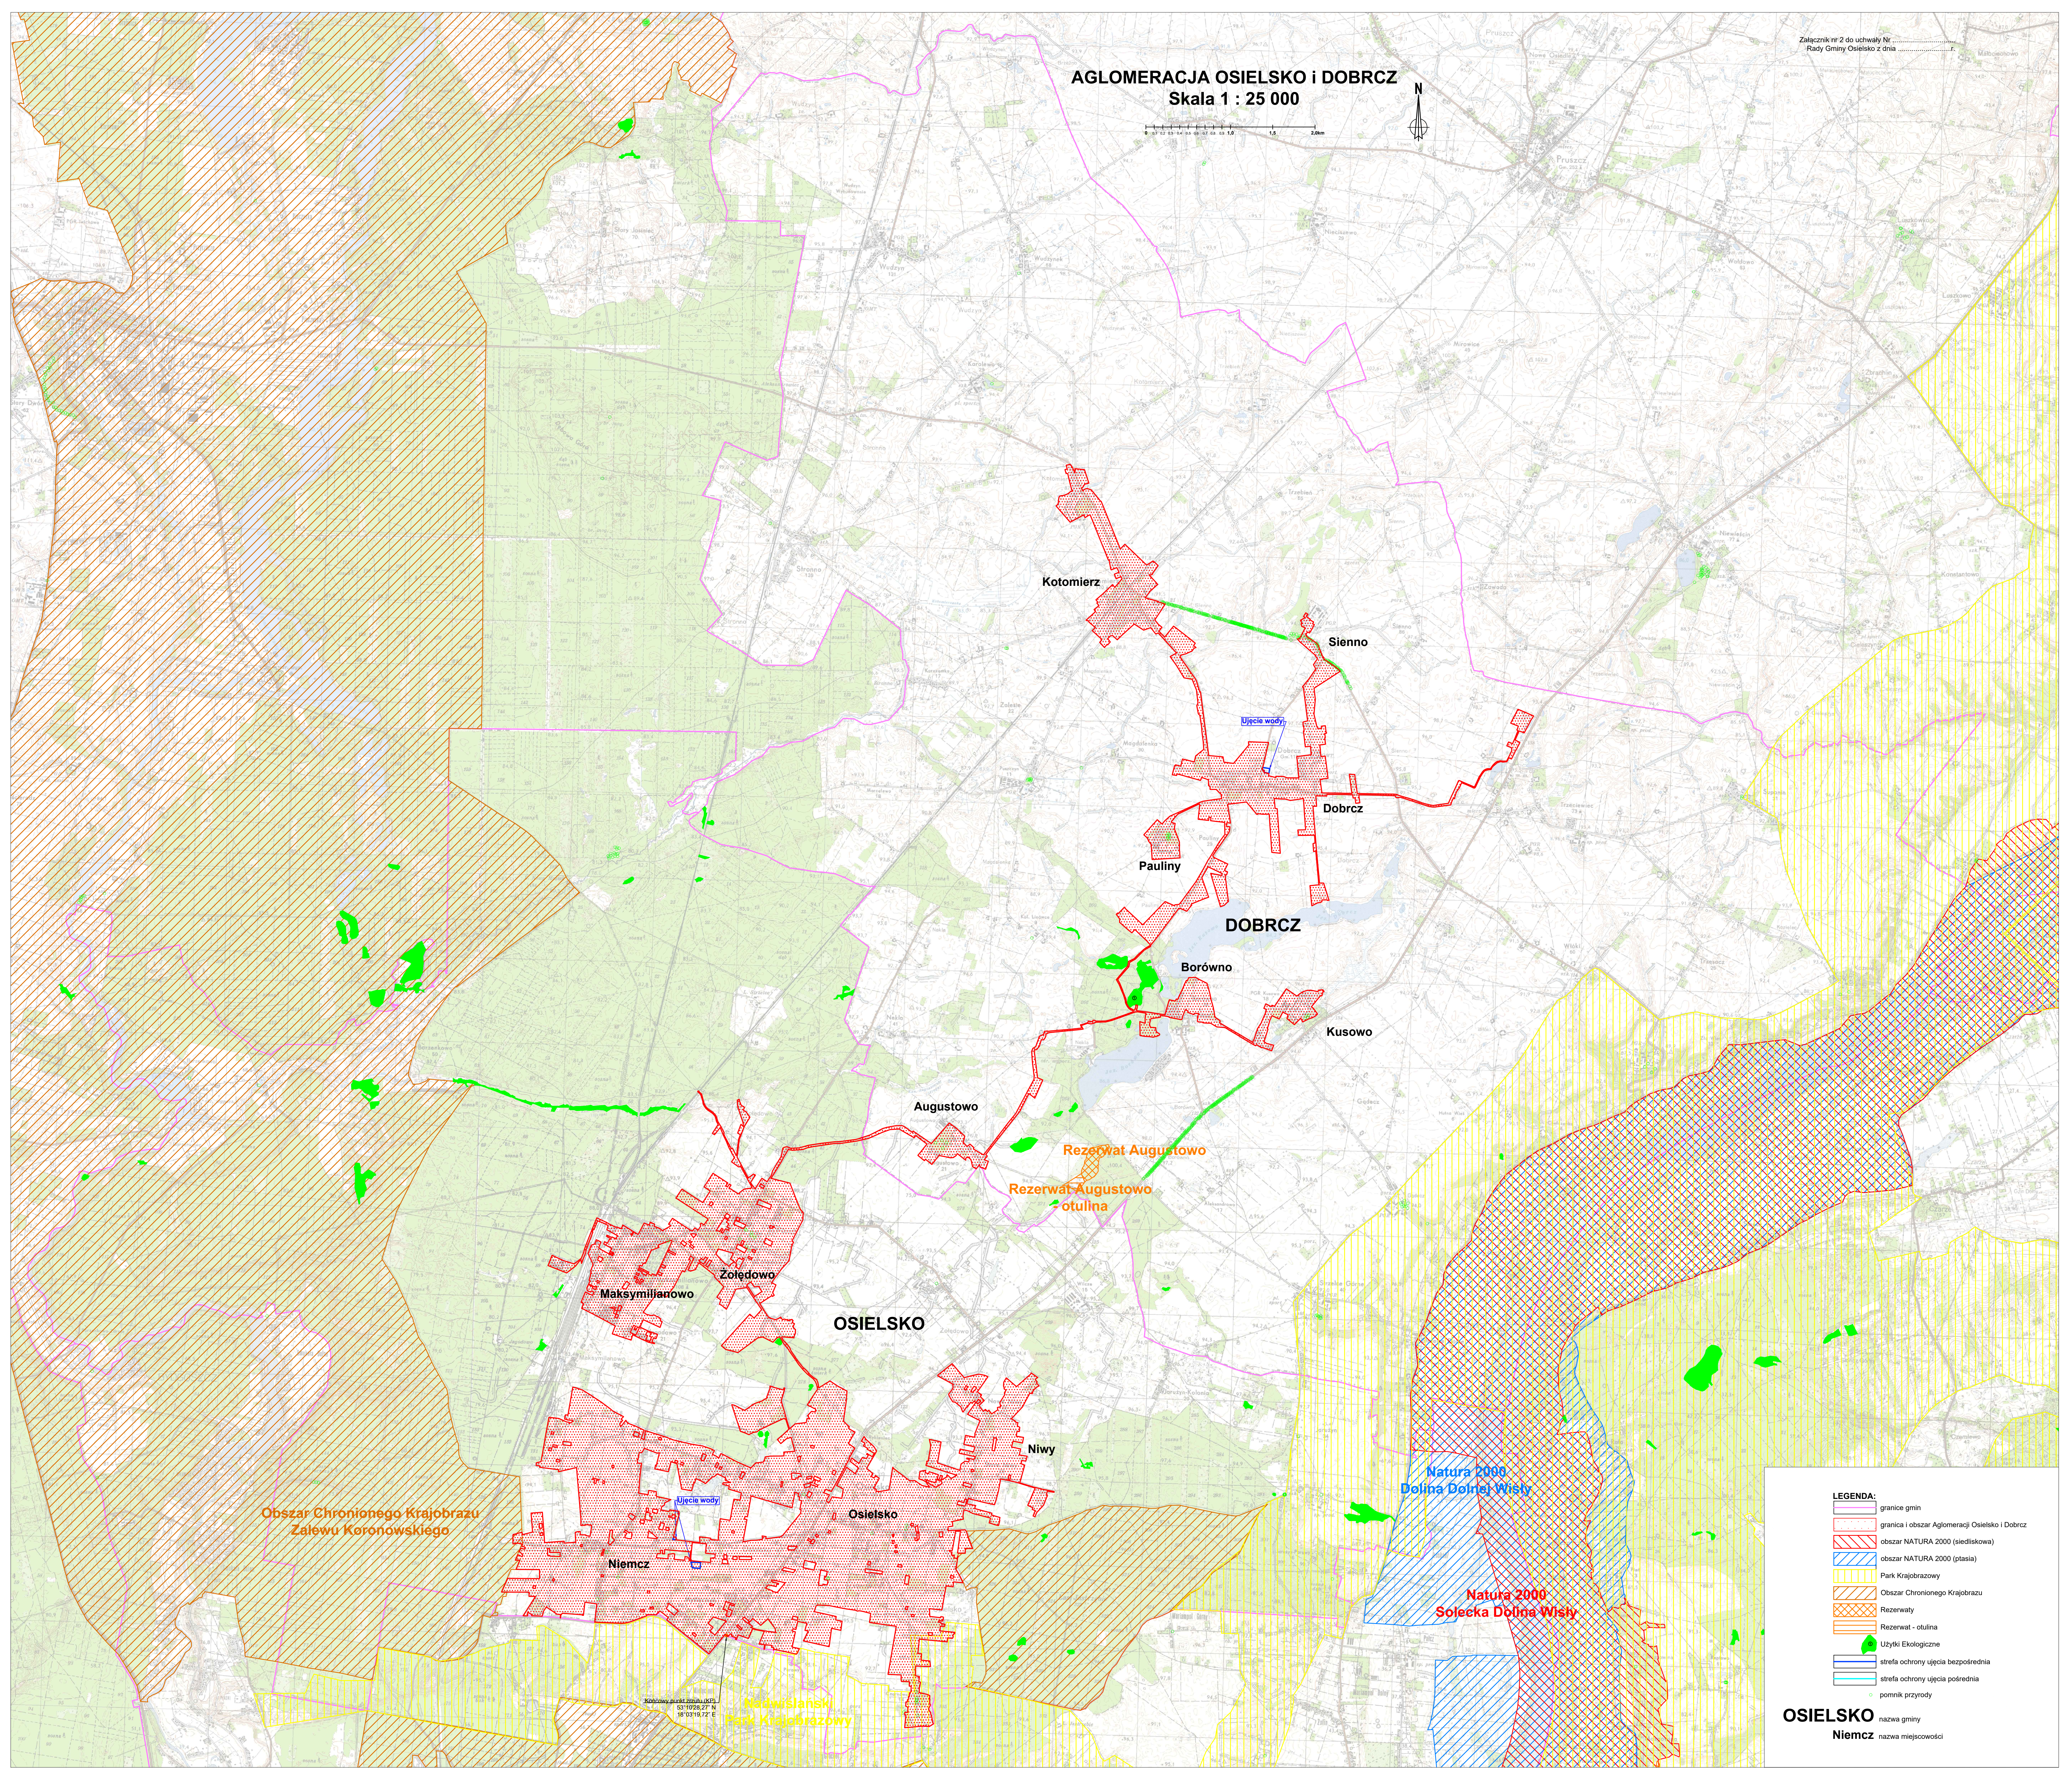

# AGLOMERACJA OSIELSKO I DOBR CZ

## Skala 1 : 25 000

- LEGENDA:**
- granicz gmin
  - granicz i obszar Aglomeracji Osielesko i Dobrcz
  - obszar NATURA 2000 (siedliskowa)
  - obszar NATURA 2000 (ptasia)
  - obszar NATURA 2000 (ptasia)
  - Park Krajobrazowy
  - Obszar Chronionego Krajobrazu
  - Rezerwat
  - Rezerwat - otulina
  - Użytki Ekologiczne
  - strefa ochrony ujęcia bezpośrednia
  - strefa ochrony ujęcia pośrednia
  - pomnik przyrody
- OSIELSKO** nazwa gminy  
**Niemcz** nazwa miejscowości

osielesko.pl  
53°10'28.27" N  
18°09'16.27" E  
Nadwiślański  
Park Krajobrazowy