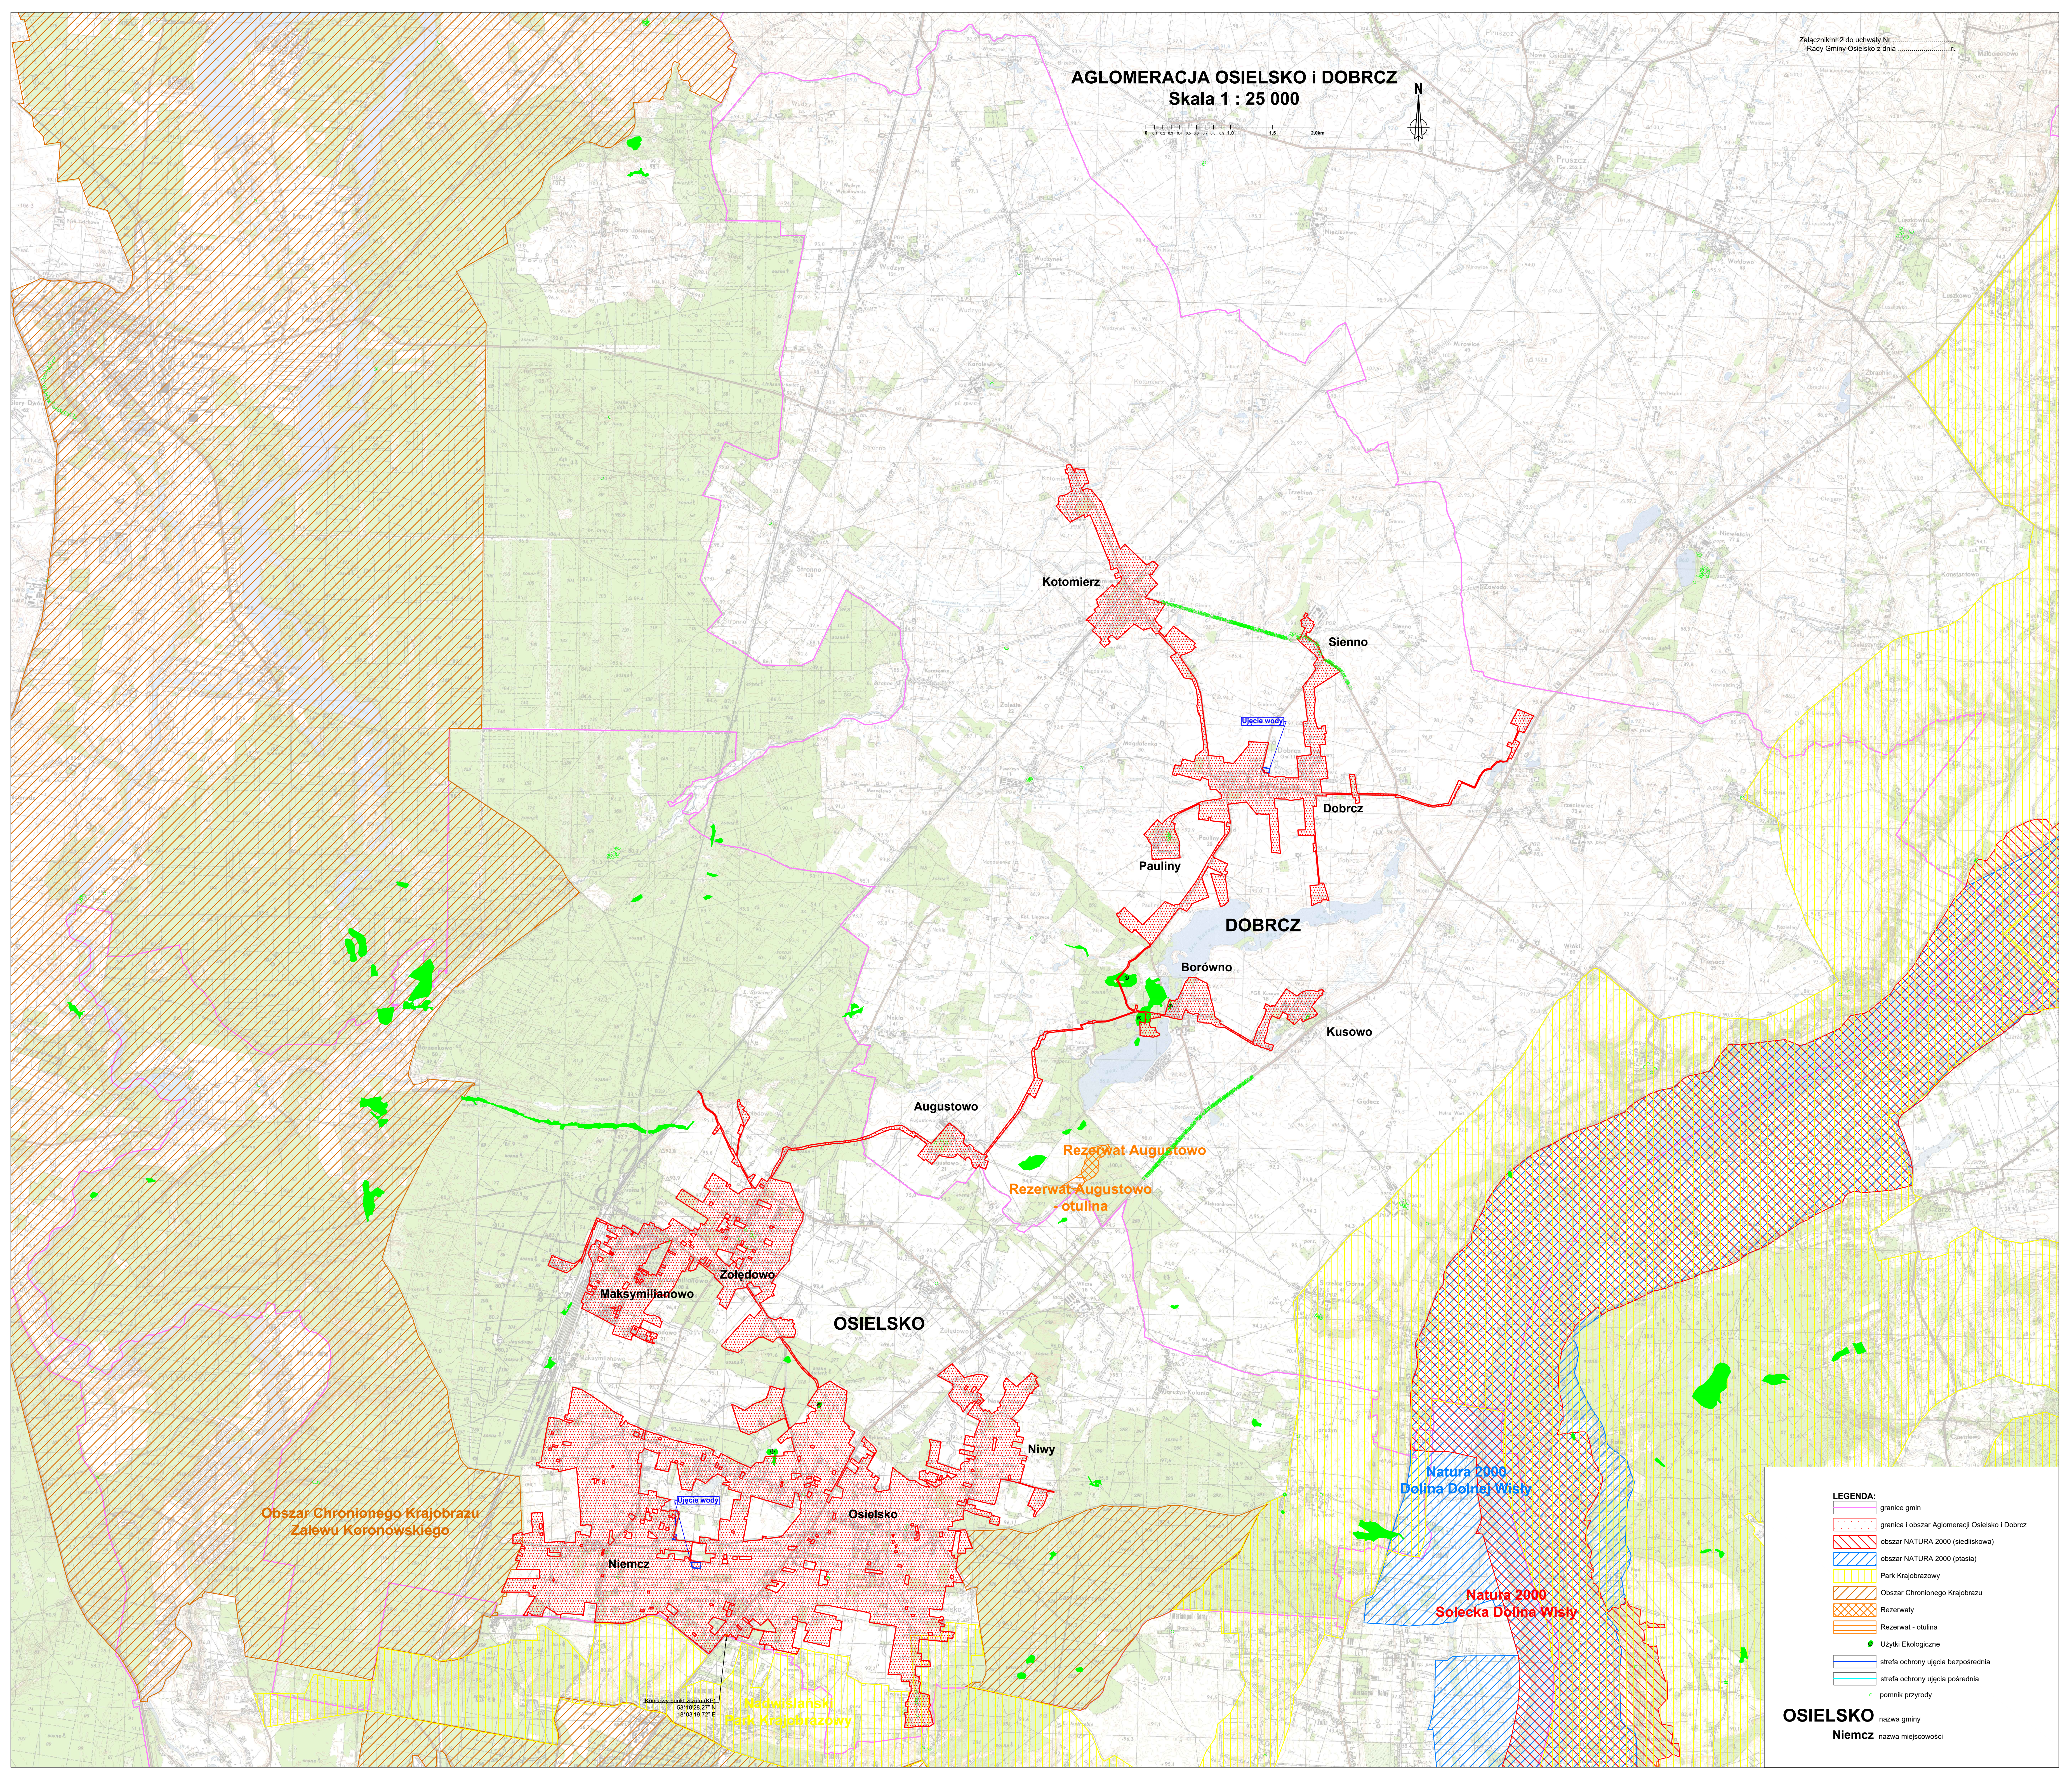

# AGLOMERACJA OSIELSKO I DOBR CZ

## Skala 1 : 25 000

**LEGENDA:**

- granicz gmin
- granicz i obszar Aglomeracji Osielesko i Dobrcz
- obszar NATURA 2000 (siedliskowa)
- obszar NATURA 2000 (ptasia)
- Park Krajobrazowy
- Obszar Chronionego Krajobrazu
- Rezerwat
- Rezerwat - otulina
- Uzyci Ekologiczne
- strefa ochrony ujecia bezposrednia
- strefa ochrony ujecia posrednia
- pomnik przyrody

**OSIELSKO** nazwa gminy  
**Niemcz** nazwa miejscowosci