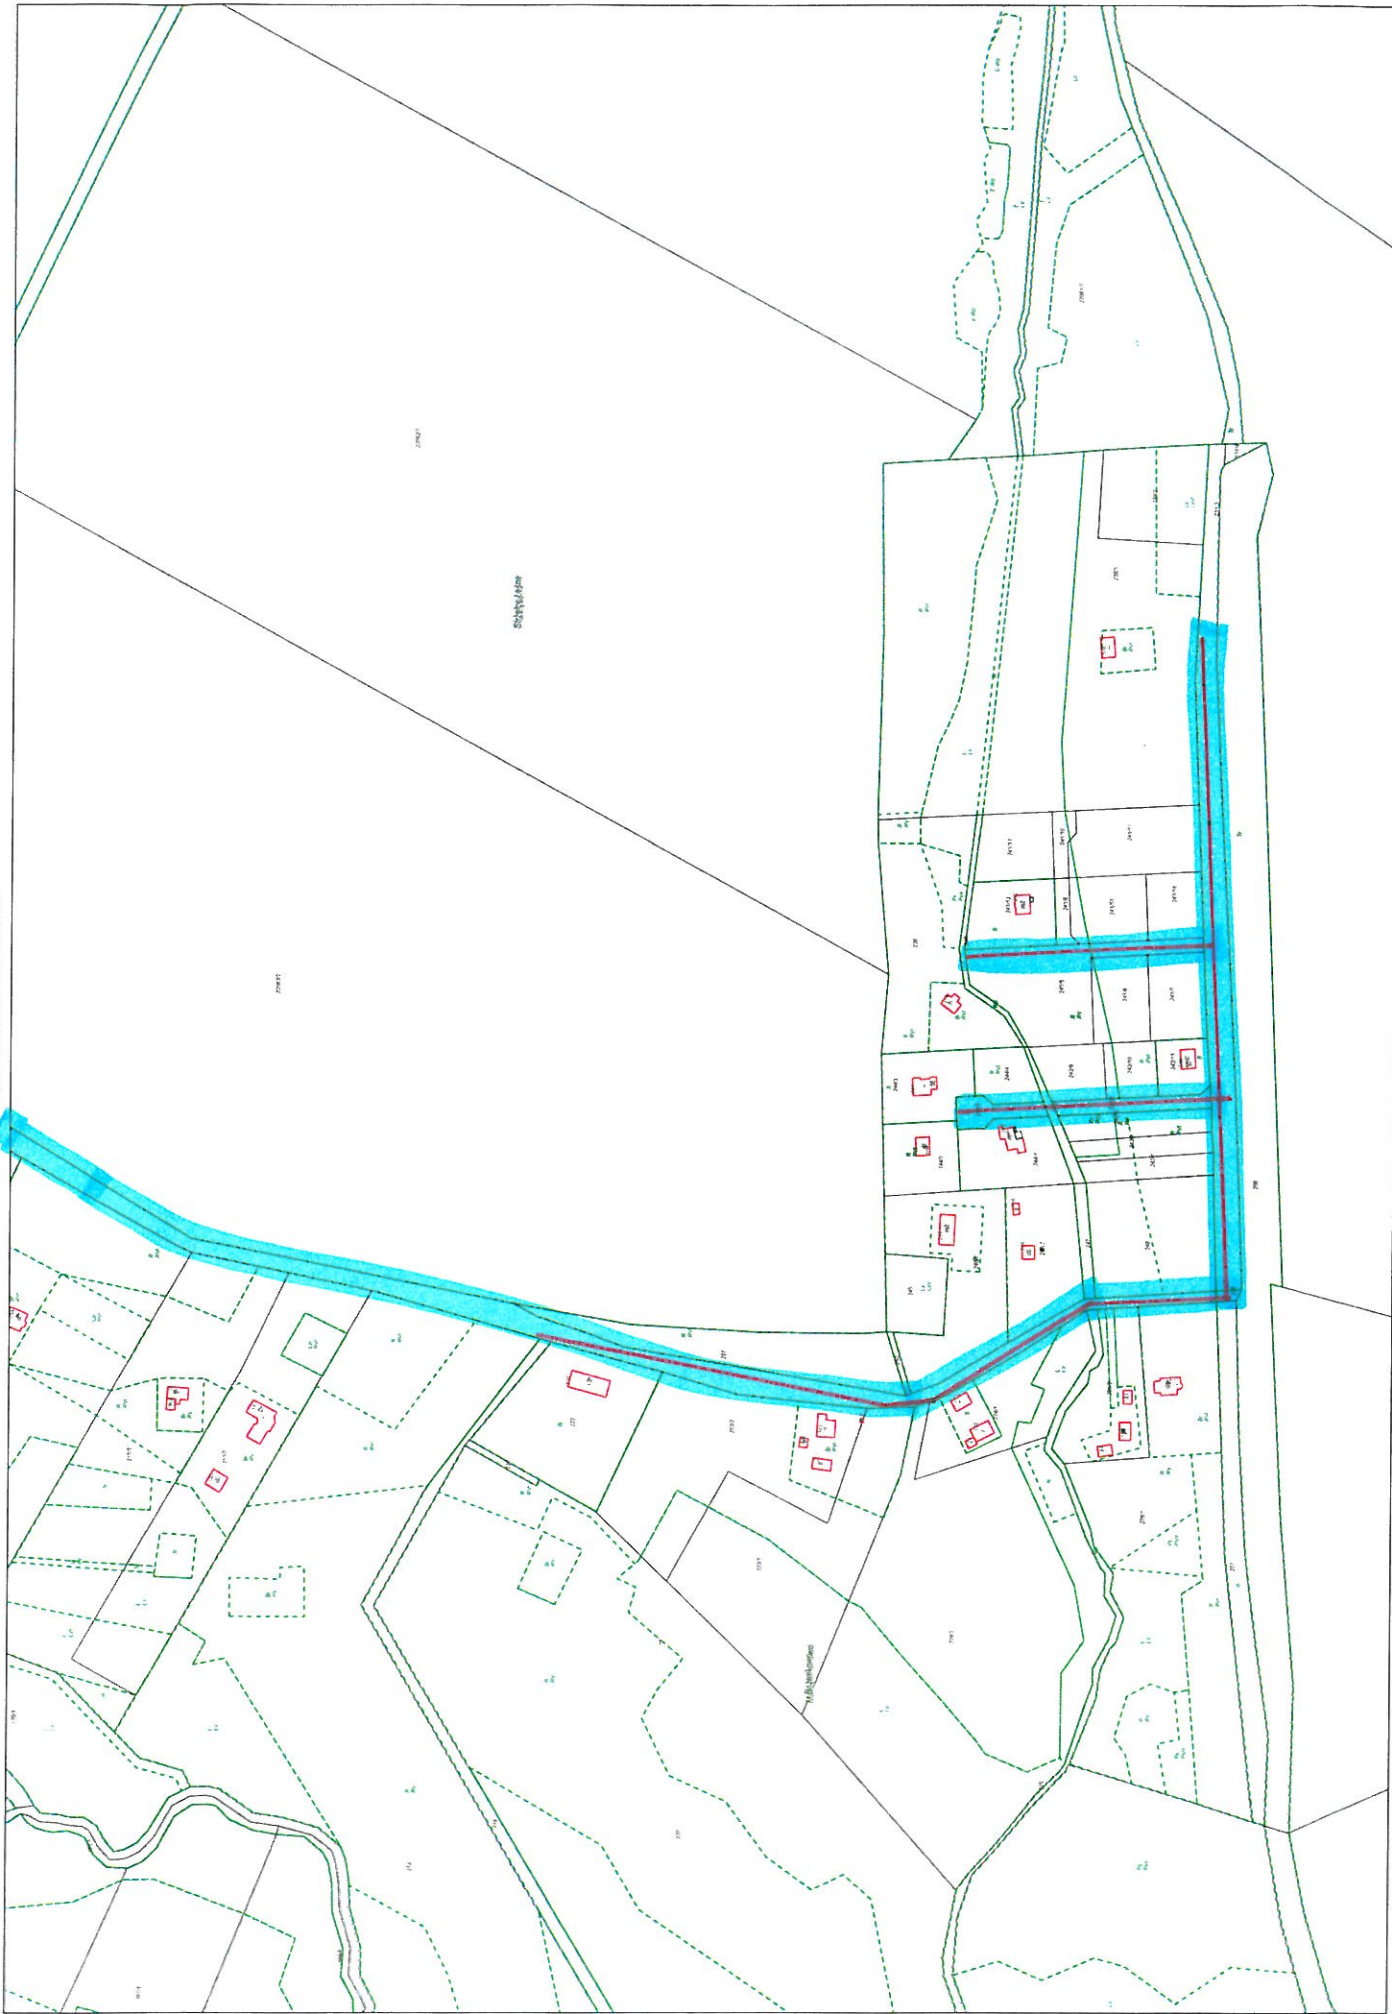

KANALIZACJA GRAWITACYJNA

Document for mury's drawing

Wydruk mapy z systemu WebEWD

2-10-2020

Wydruk w skali 1:2000

Wydruk z systemu WebEWD

Spis treści: Rarfosz Peter