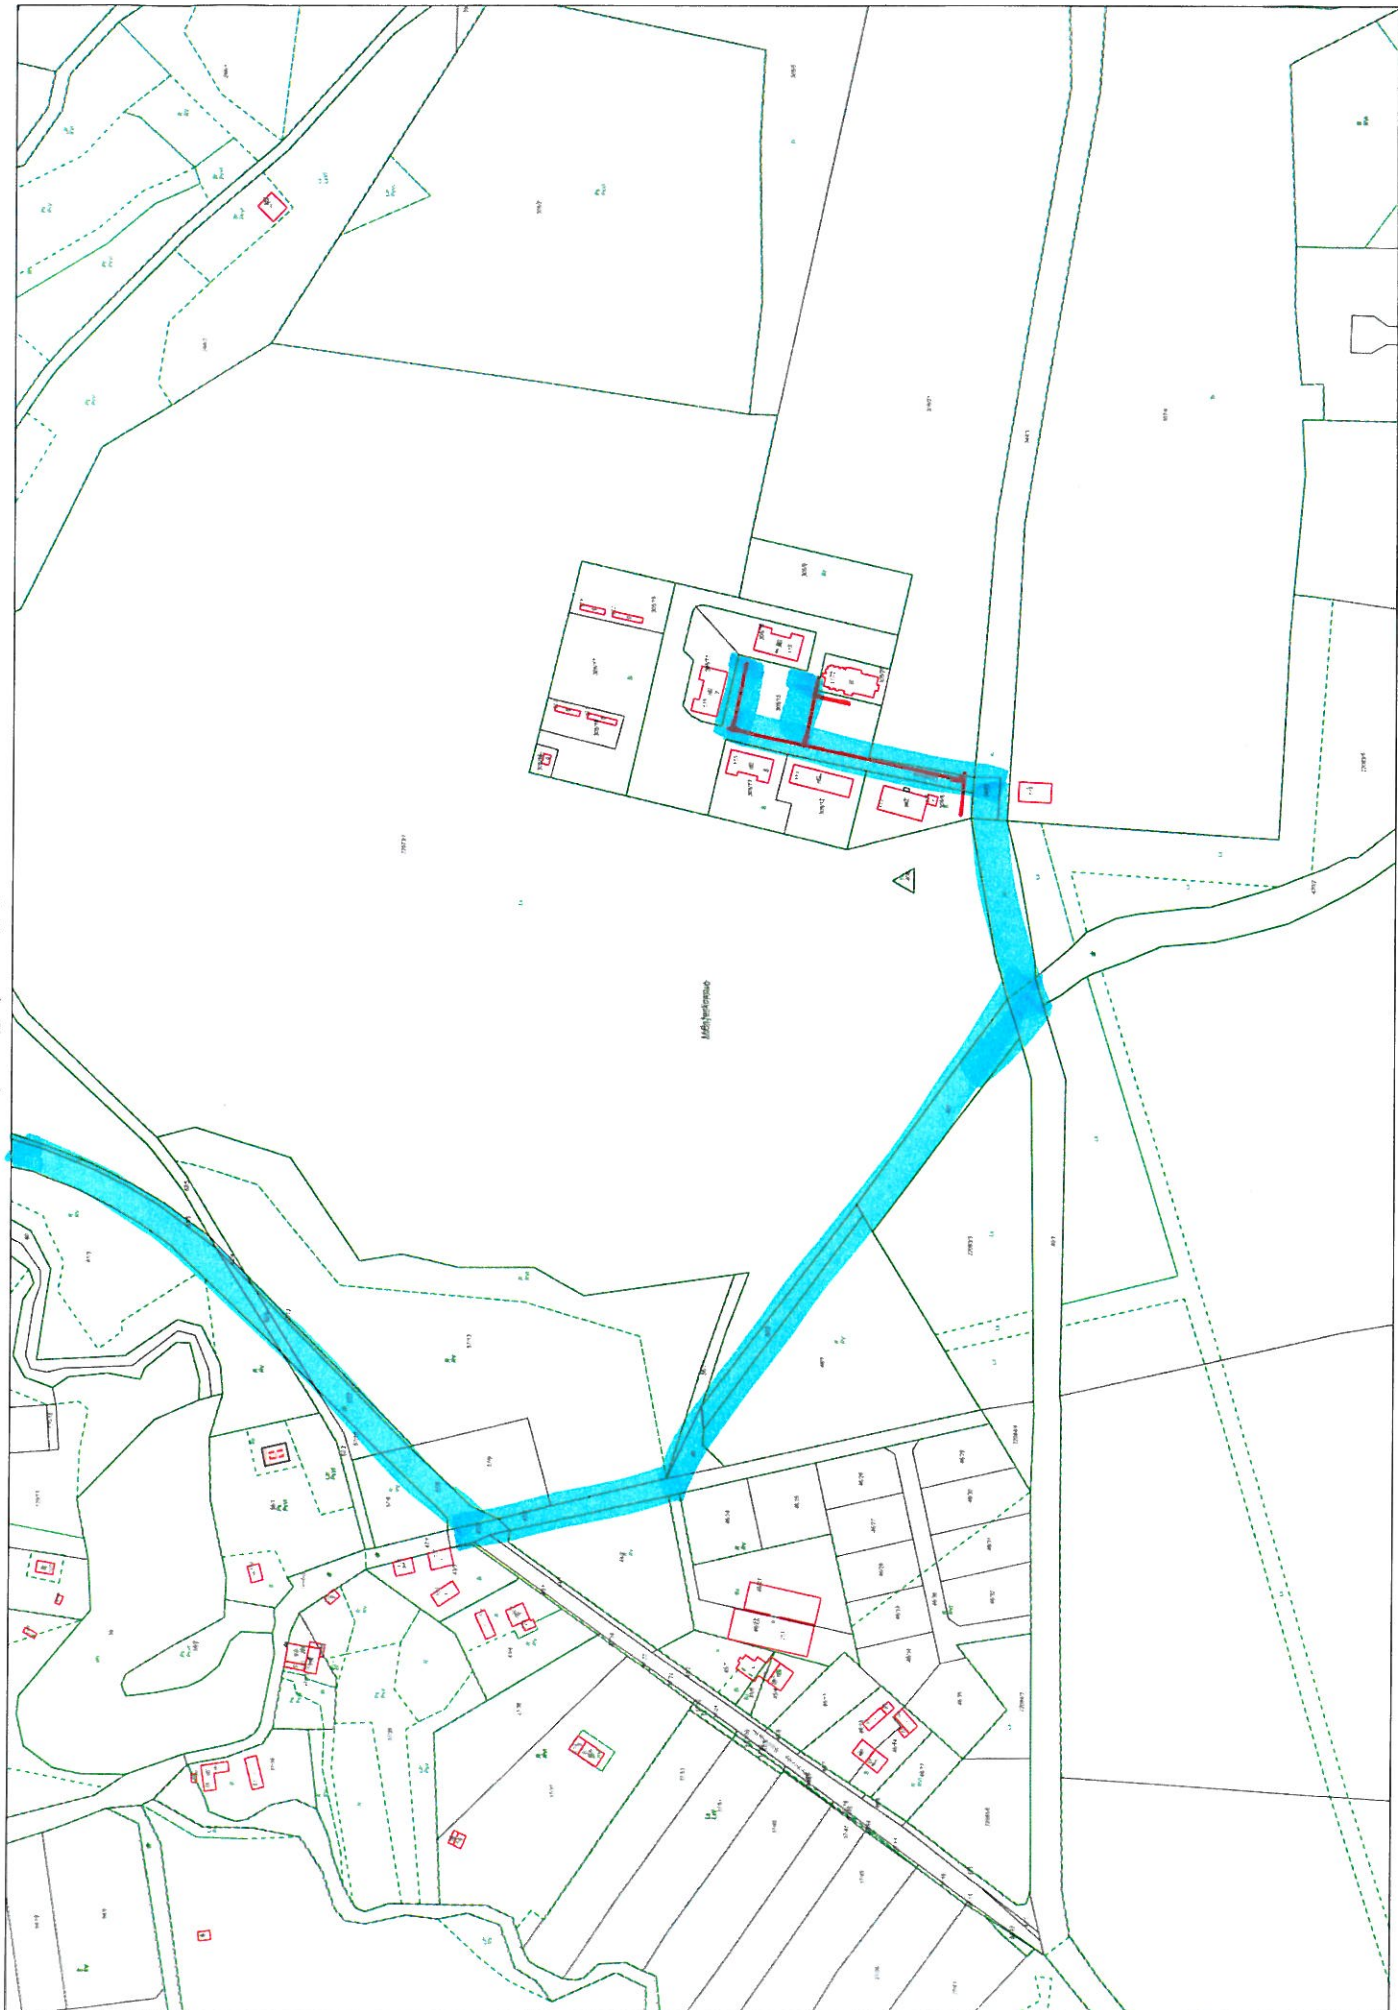

KANALIZACJA GRAWITACYJNA

Dokument bez mocy prawnej

Wydruk mapy z systemu WebEWD

24.03.2020

Wydruk w skali 1:2000

Wydruk z systemu WebEWD

Informacje udostępnione w tym dokumencie są przeznaczonymi do użytku wewnętrznego. Nie należy rozpowszechniać informacji zawartych w tym dokumencie poza granice podległego mu podległości. Informacje zawarte w tym dokumencie nie stanowią gwarancji, nie należy ich wykorzystywać do celów innych niż te, dla których zostały opracowane. Informacje zawarte w tym dokumencie nie stanowią gwarancji, nie należy ich wykorzystywać do celów innych niż te, dla których zostały opracowane. Informacje zawarte w tym dokumencie nie stanowią gwarancji, nie należy ich wykorzystywać do celów innych niż te, dla których zostały opracowane.

Spółdzielni Burtosz Piter