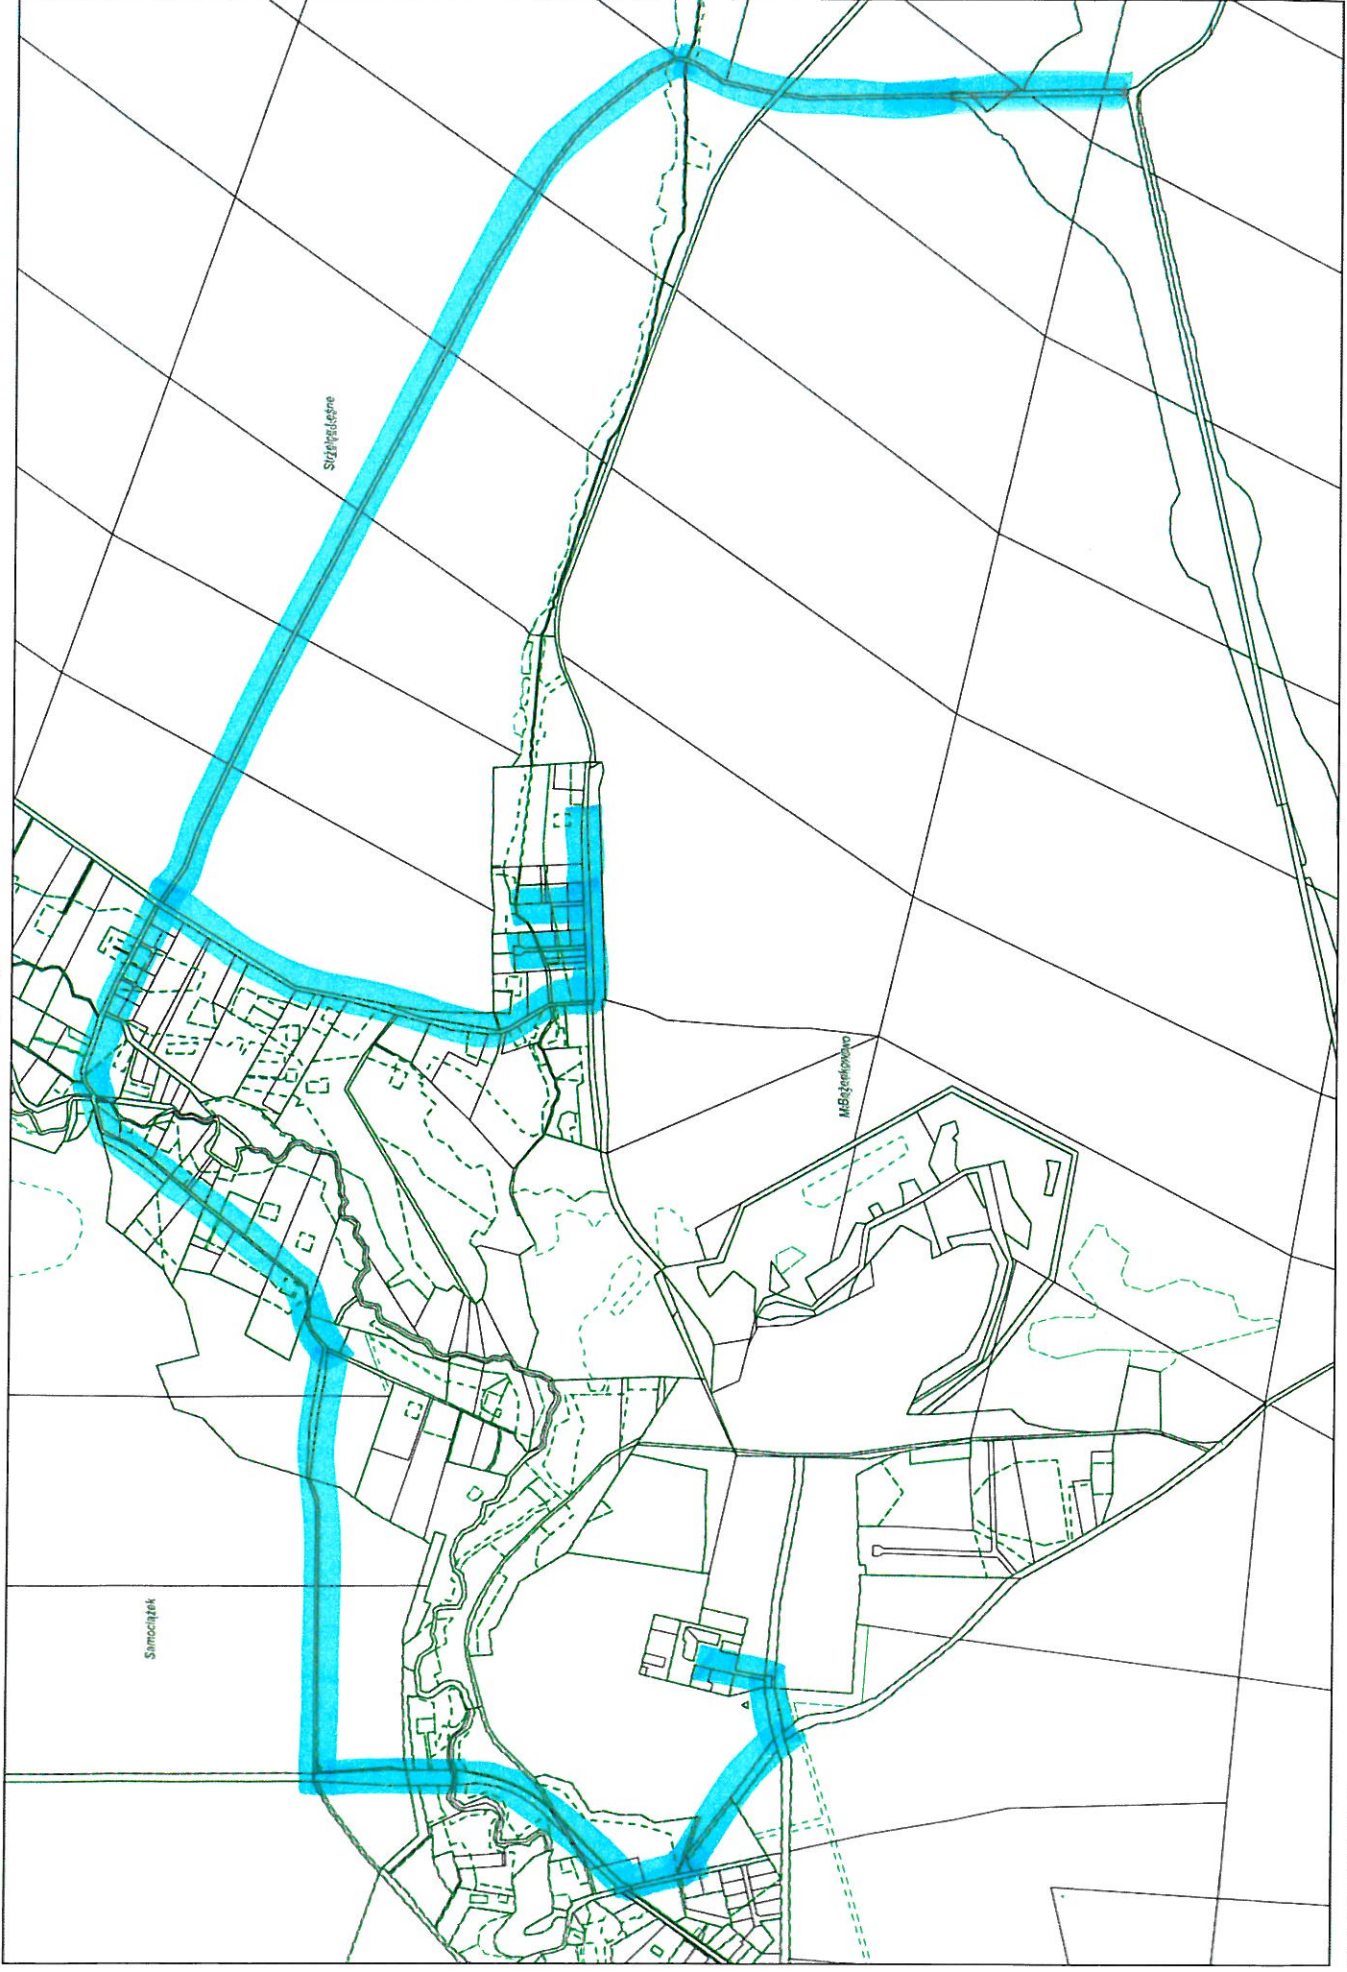

BUDOWA SIECI KANALIZACJI SANITARNEJ W M. BOZENKOWO

Dokument bez mocy prawnej.

24-02-2020

Wydruk mapy z systemu WebEWID

Wydruk w skali 1:10000

Wydruk z systemu WebEWID

Mapowym należy zamienić w wytycznicach, merytorycznych, odpowiednich, aktualizacji danych.

Spółdzielca: Bartosz Pater