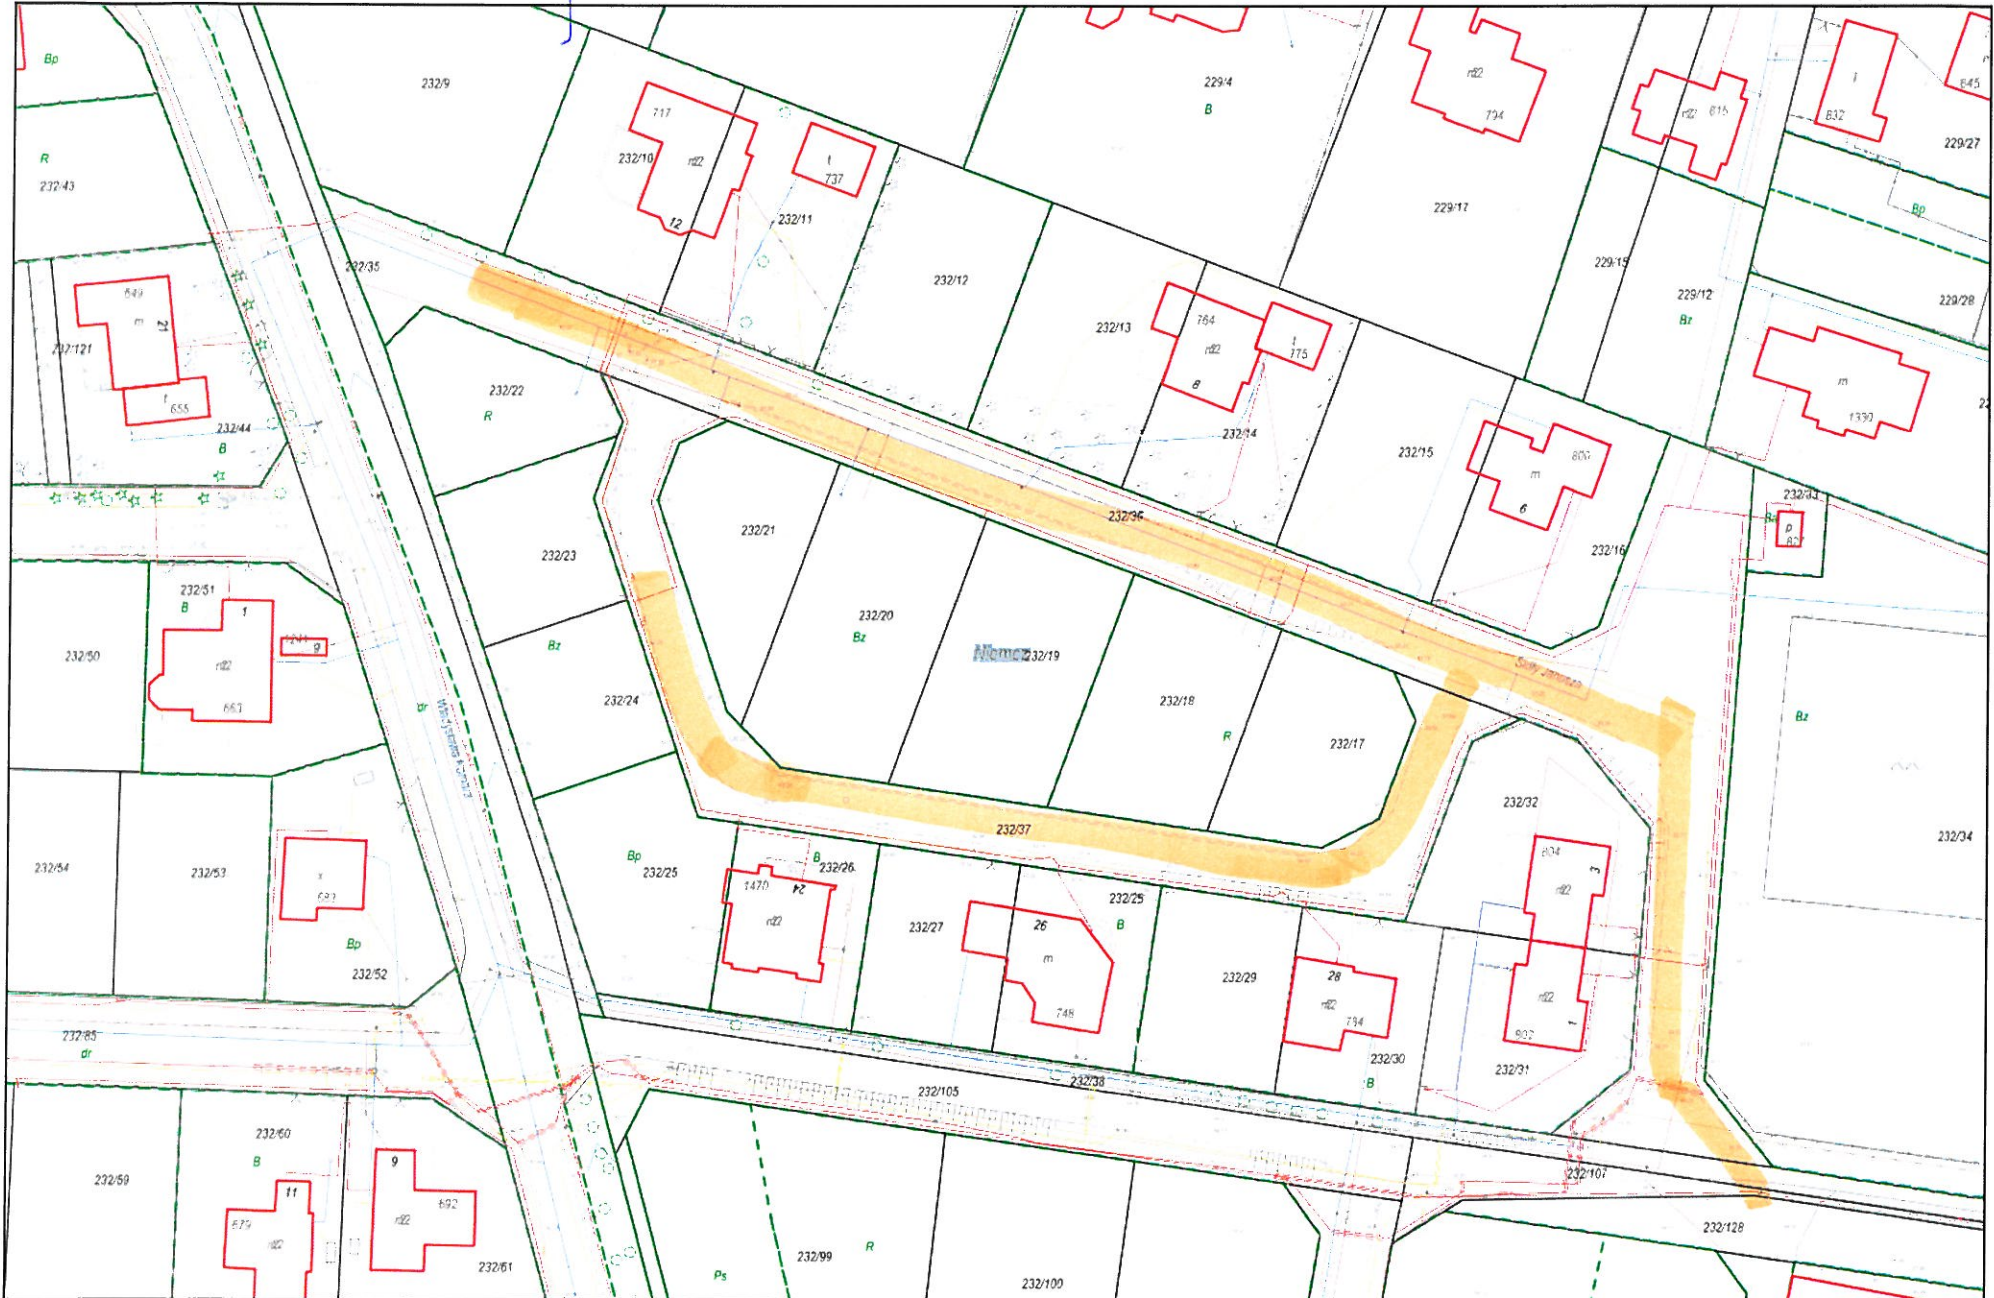

ul. SidTy

Wydruk mapy z systemu WebEWID

Wydruk w skali 1:1000

Wydruk z systemu WebEWID

Sporządził: Michał Jabłoński

Udostępniane informacje nie są dokumentami w postępowaniach administracyjnych i innych. Materiały zawierające informacje z powiatowego zasobu geodezyjnego i kartograficznego (w tym dane z operatu ewidencji gruntów i budynków Starostwa Powiatowego w Bydgoszczy) należy zamawiać w Wydziale Geodezji. Dokumenty zawierające inne informacje przetwarzane w Wewnętrznym Portalu Mapowym należy zamawiać w wydziałach merytorycznych, odpowiedzialnych za aktualizację tych danych.