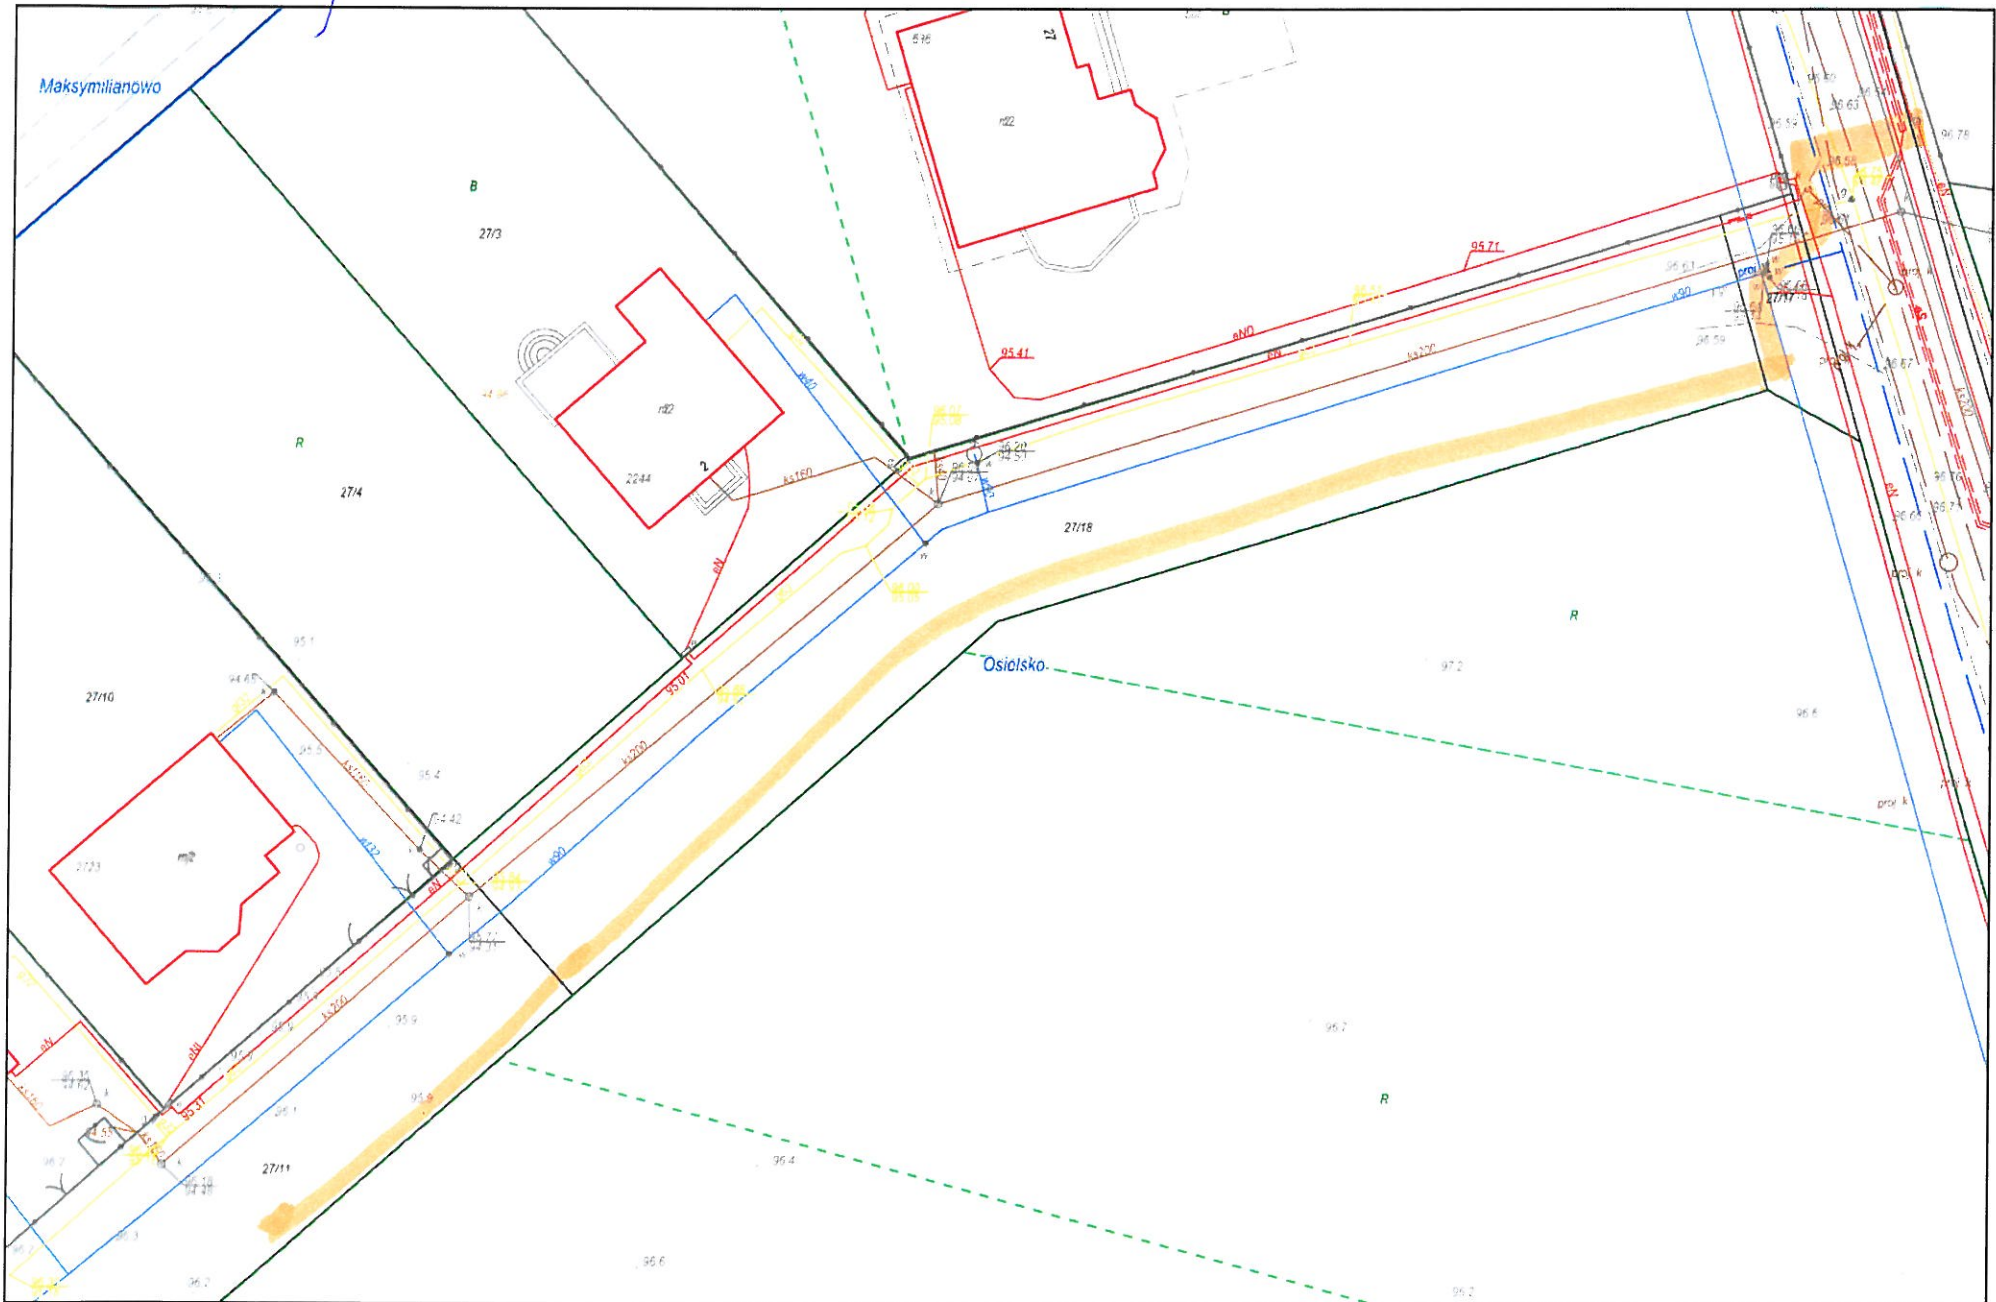

Jesienna

Wydruk mapy z systemu WebEWID

Wydruk w skali 1:500

Wydruk z systemu WebEWID

Sporządził: Michał Jabłoński

Udostępniane informacje nie są dokumentami w postępowaniach administracyjnych i innych. Materiały zawierające informacje z powiatowego zasobu geodezyjnego i kartograficznego (w tym dane z operatu ewidencji gruntów i budynków Starostwa Powiatowego w Bydgoszczy) należy zamawiać w Wydziale Geodezji. Dokumenty zawierające inne informacje przetwarzane w Wewnętrznym Portalu Mapowym należy zamawiać w wydziałach merytorycznych, odpowiedzialnych za aktualizację tych danych.