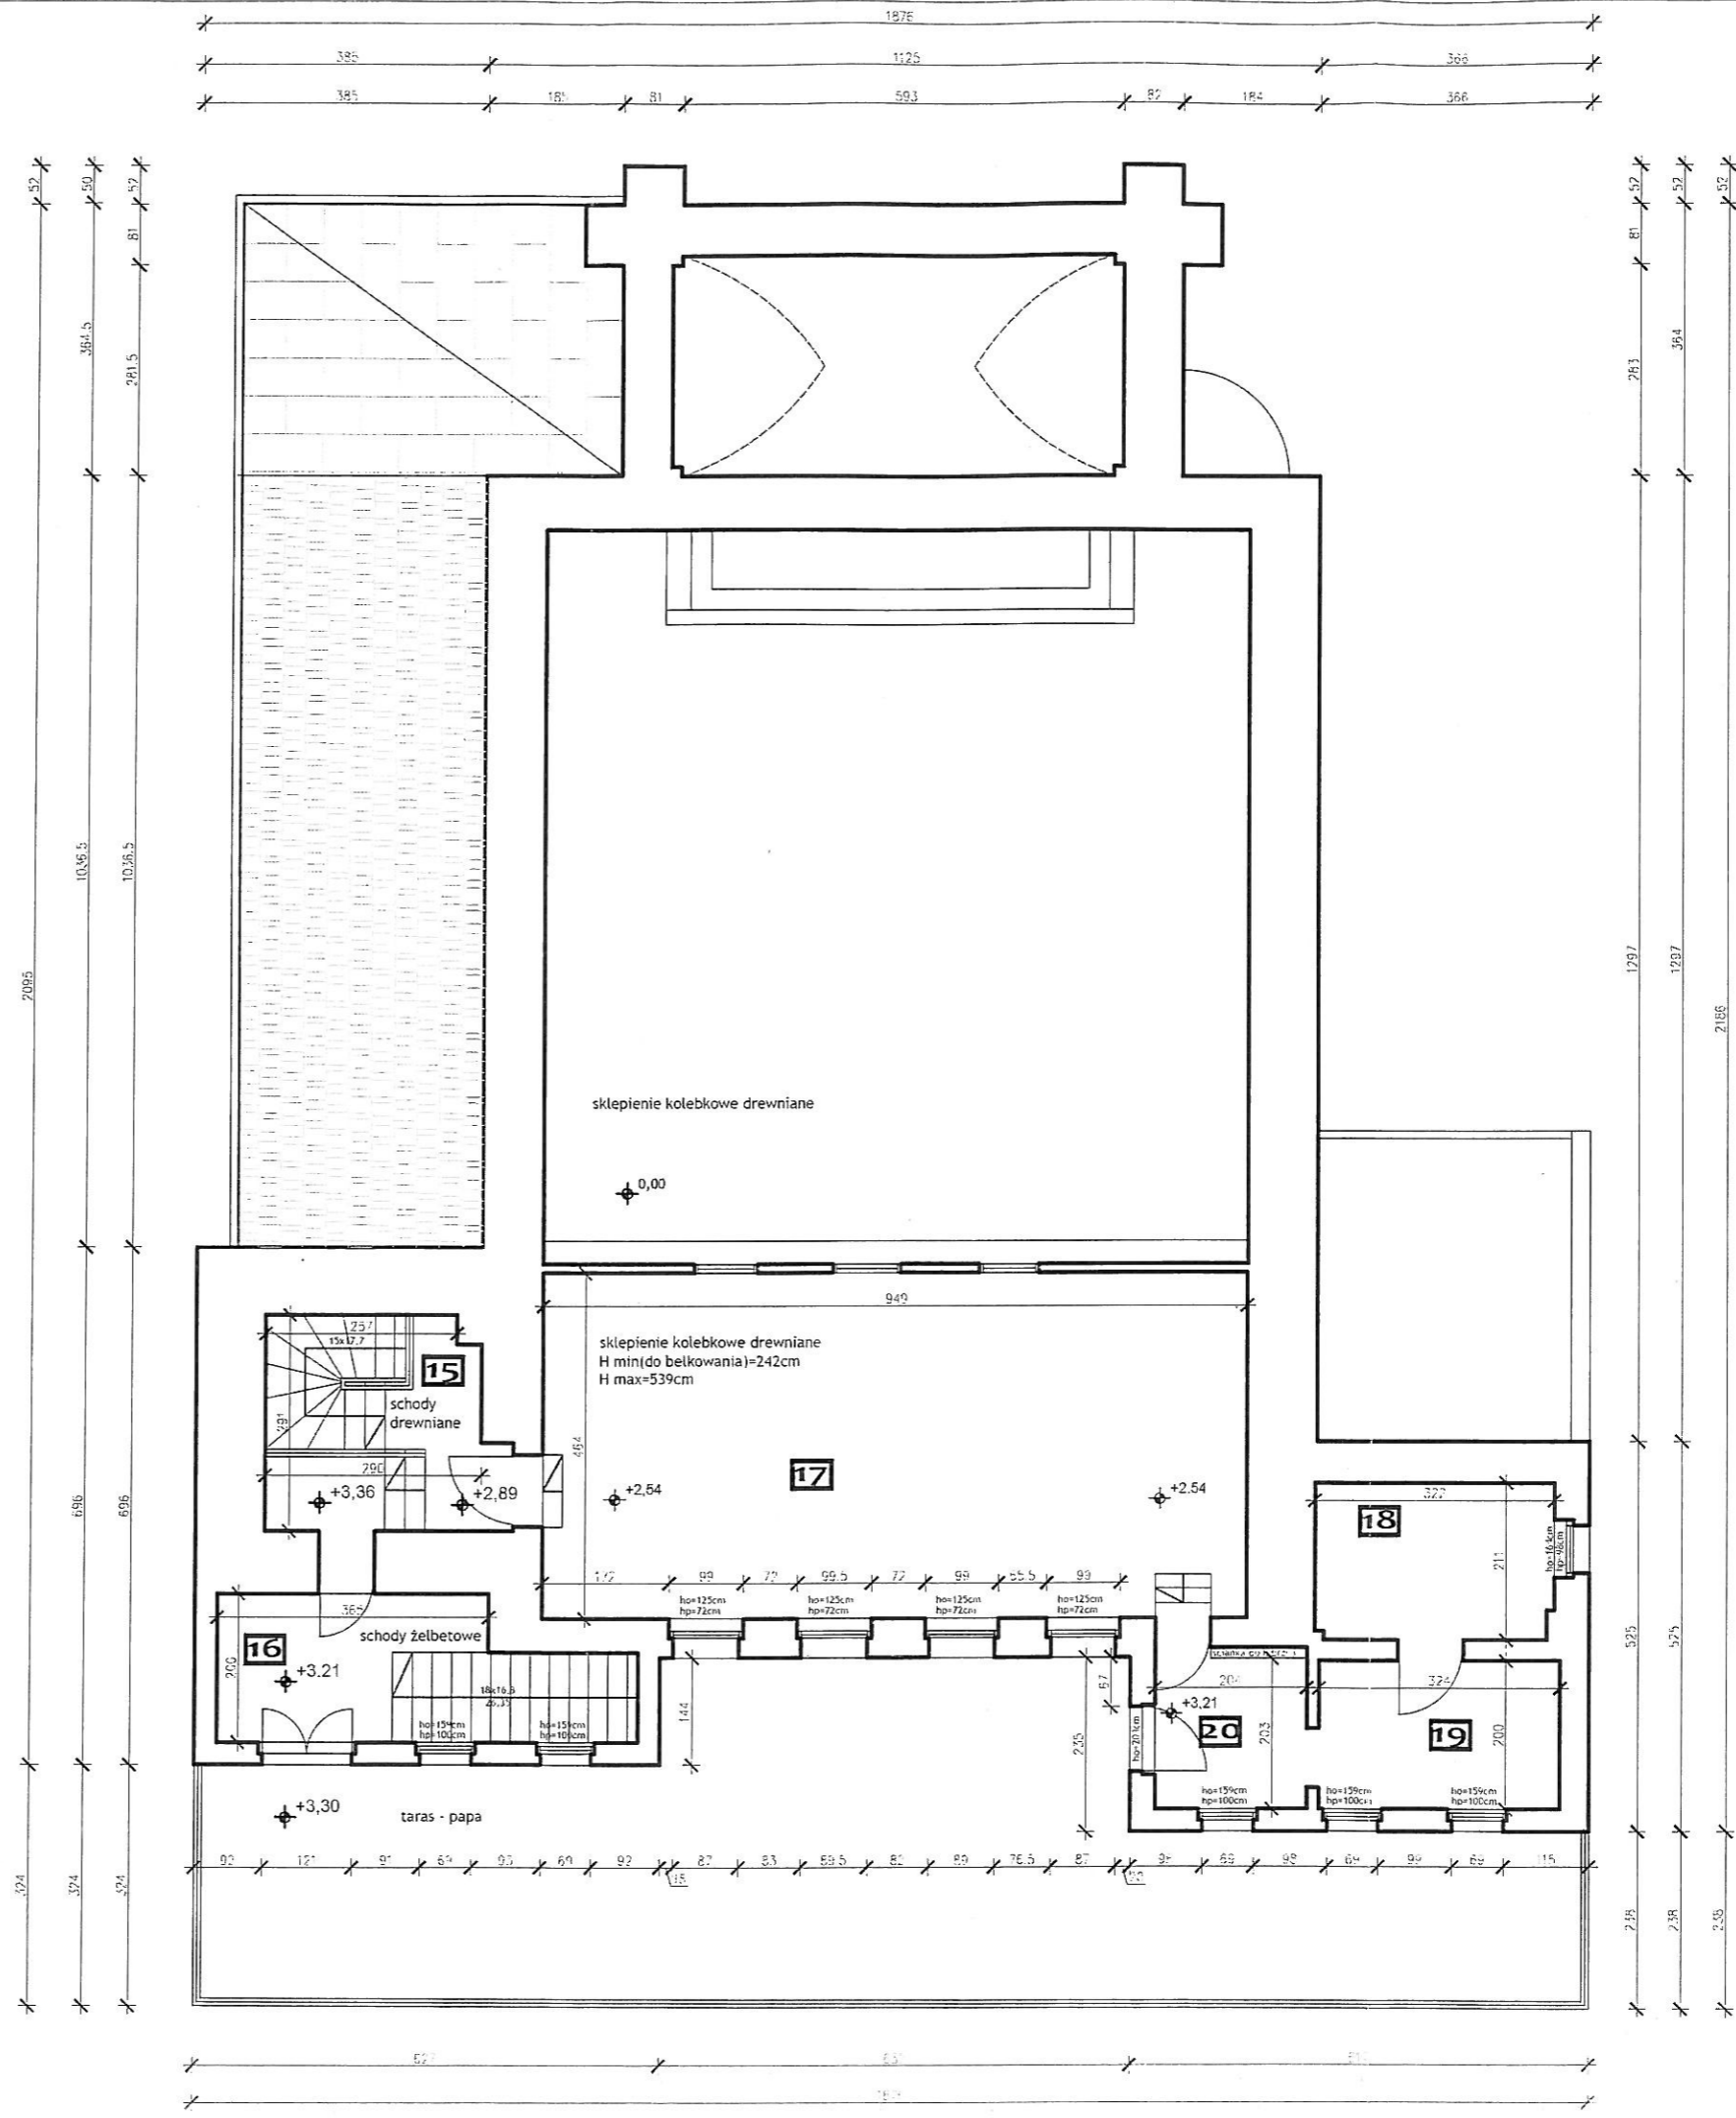

Bydgoszcz, dnia 25 maja 2011 r.

WYRYS Z MAPY EWIDENCYJNEJ
SKALA 1:500

zestawienie pomieszczeń

1	16,72m ²	- HALL -	H=3,16m
2	14,37m ²	- ARCHIWUM -	H=3,02m
3	7,39m ²	- ŁAZIENKA -	H=3,05m
4	10,00m ²	- KUCHNIA -	H=3,06m
5	11,55m ²	- BIURO -	H=2,54m
6	128,66m ²	- SALA -	H=4,96 do 8m
7	23,25m ²	- SCENA -	H=5,25m
8	6,62m ²	- MAGAZYN -	H=2,97m
9	6,95m ²	- BIURO -	H=2,99m
10	13,70m ²	- BIURO -	H=3,92m
11	13,97m ²	- BIURO -	H=3,94m
12	5,85m ²	- SZATNIA -	H=2,63m
13	3,27m ²	- MAGAZYN -	H=2,75m
14	23,50m ²	- ARCHIWUM -	H=3,06m
razem	52,50m ²		

zestawienie pomieszczeń	
15	16,72m ² - KLATKA SCHODOWA -
16	9,75m ² - KLATKA SCHODOWA - H=2,76m
17	44,03m ² - SALA RYSUNKU - H=2,42 do 5,39m
18	6,74m ² - MAGAZYN - H=2,71m
19	6,48m ² - MAGAZYN - H=2,86m
20	4,14m ² - MAGAZYN - H=2,82m
187,286m ²	razem