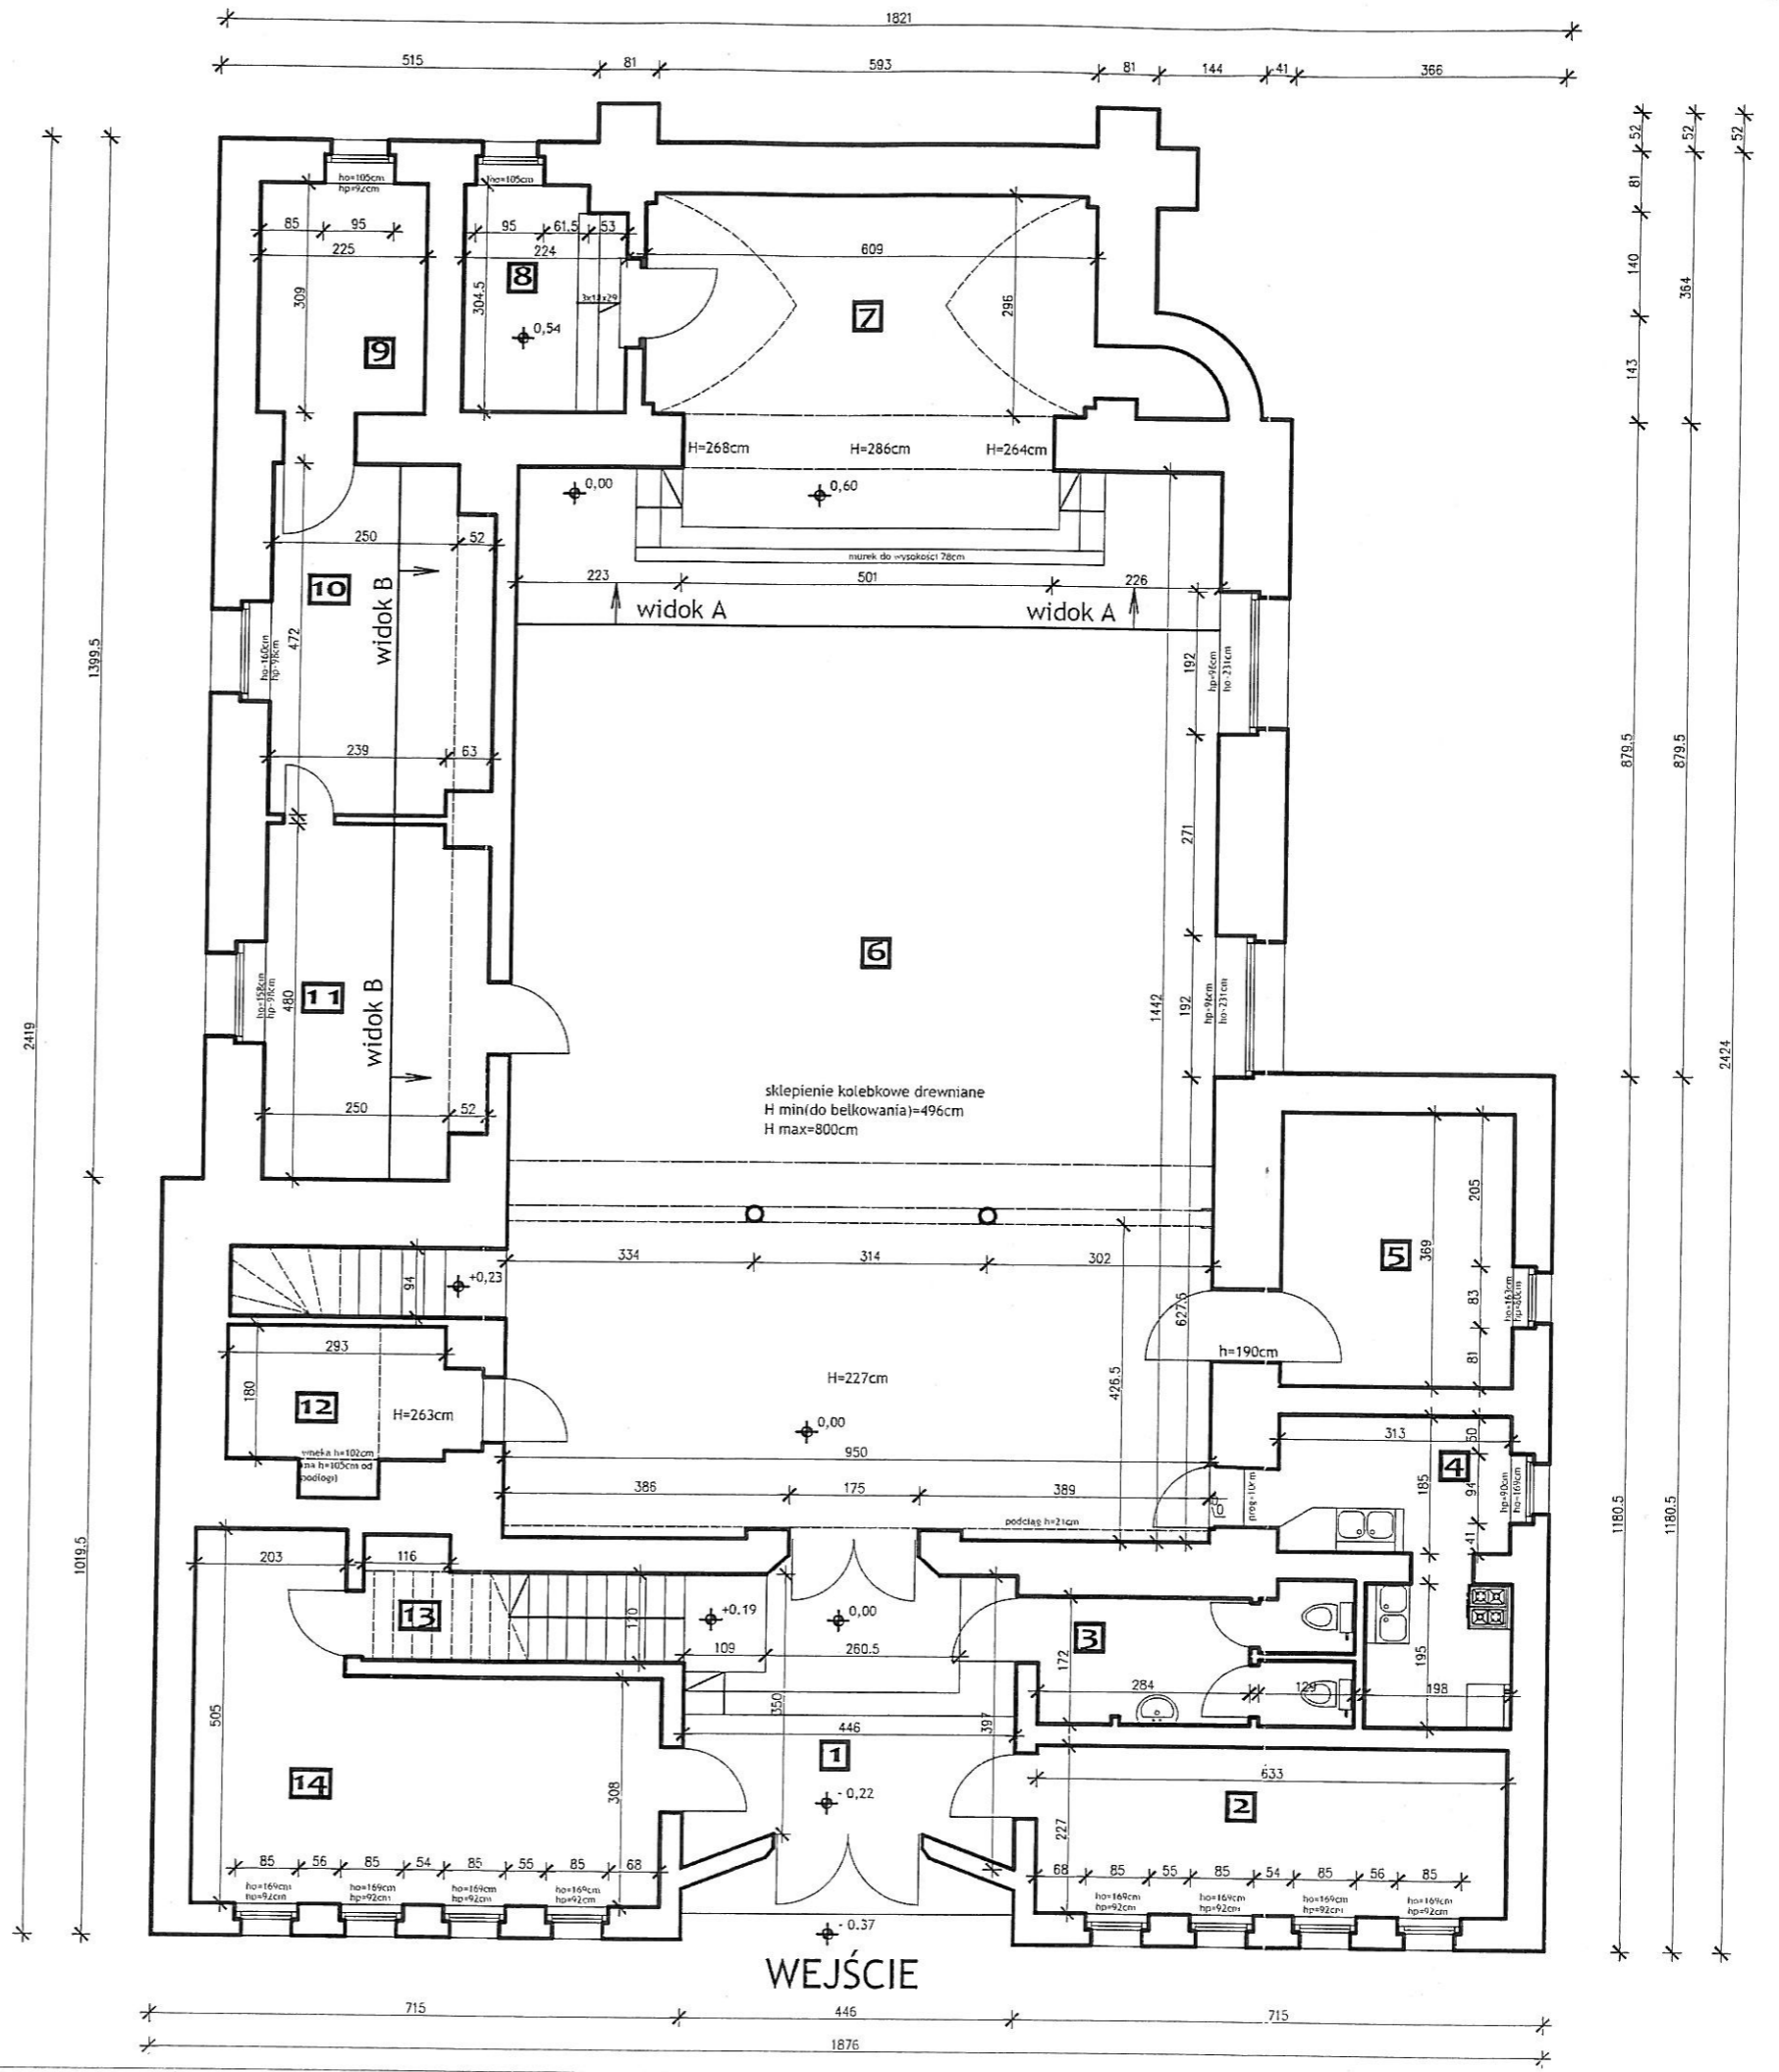

Bydgoszcz, dnia 25 maja 2011 r.

WYRYS Z MAPY EWIDENCYJNEJ
SKALA 1:500

zestawienie pomieszczeń

1	16,72m ²	- HALL -	H=3,16m
2	14,37m ²	- ARCHIWUM -	H=3,02m
3	7,39m ²	- ŁAZIENKA -	H=3,05m
4	10,00m ²	- KUCHNIA -	H=3,06m
5	11,55m ²	- BIURO -	H=2,54m
6	128,66m ²	- SALA -	H=4,96 do 8m
7	23,25m ²	- SCENA -	H=5,25m
8	6,62m ²	- MAGAZYN -	H=2,97m
9	6,95m ²	- BIURO -	H=2,99m
10	13,70m ²	- BIURO -	H=3,92m
11	13,97m ²	- BIURO -	H=3,94m
12	5,85m ²	- SZATNIA -	H=2,63m
13	3,27m ²	- MAGAZYN -	H=2,75m
14	23,50m ²	- ARCHIWUM -	H=3,06m
razem	52,50m ²		