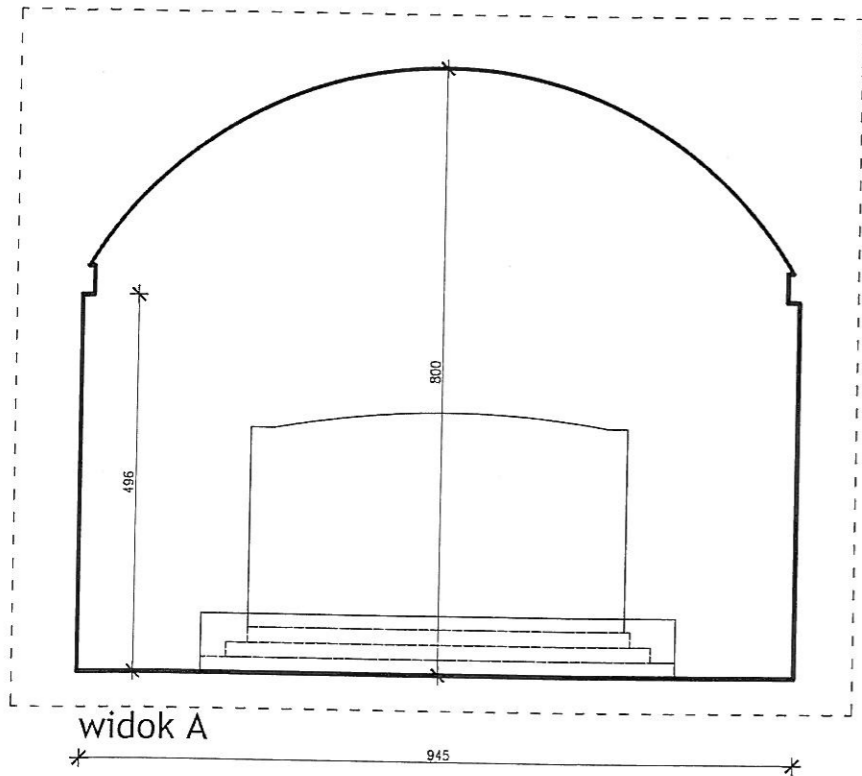

Bydgoszcz, dnia 25 maja 2011 r.

WYRYS Z MAPY EWIDENCYJNEJ
SKALA 1:500

zestawienie pomieszczeń

1	16,72m ²	- HALL -	H=3,16m
2	14,37m ²	- ARCHIWUM -	H=3,02m
3	7,39m ²	- ŁAZIENKA -	H=3,05m
4	10,00m ²	- KUCHNIA -	H=3,06m
5	11,55m ²	- BIURO -	H=2,54m
6	128,66m ²	- SALA -	H=4,96 do 8m
7	23,25m ²	- SCENA -	H=5,25m
8	6,62m ²	- MAGAZYN -	H=2,97m
9	6,95m ²	- BIURO -	H=2,99m
10	13,70m ²	- BIURO -	H=3,92m
11	13,97m ²	- BIURO -	H=3,94m
12	5,85m ²	- SZATNIA -	H=2,63m
13	3,27m ²	- MAGAZYN -	H=2,75m
14	23,50m ²	- ARCHIWUM -	H=3,06m
razem	52,50m ²		