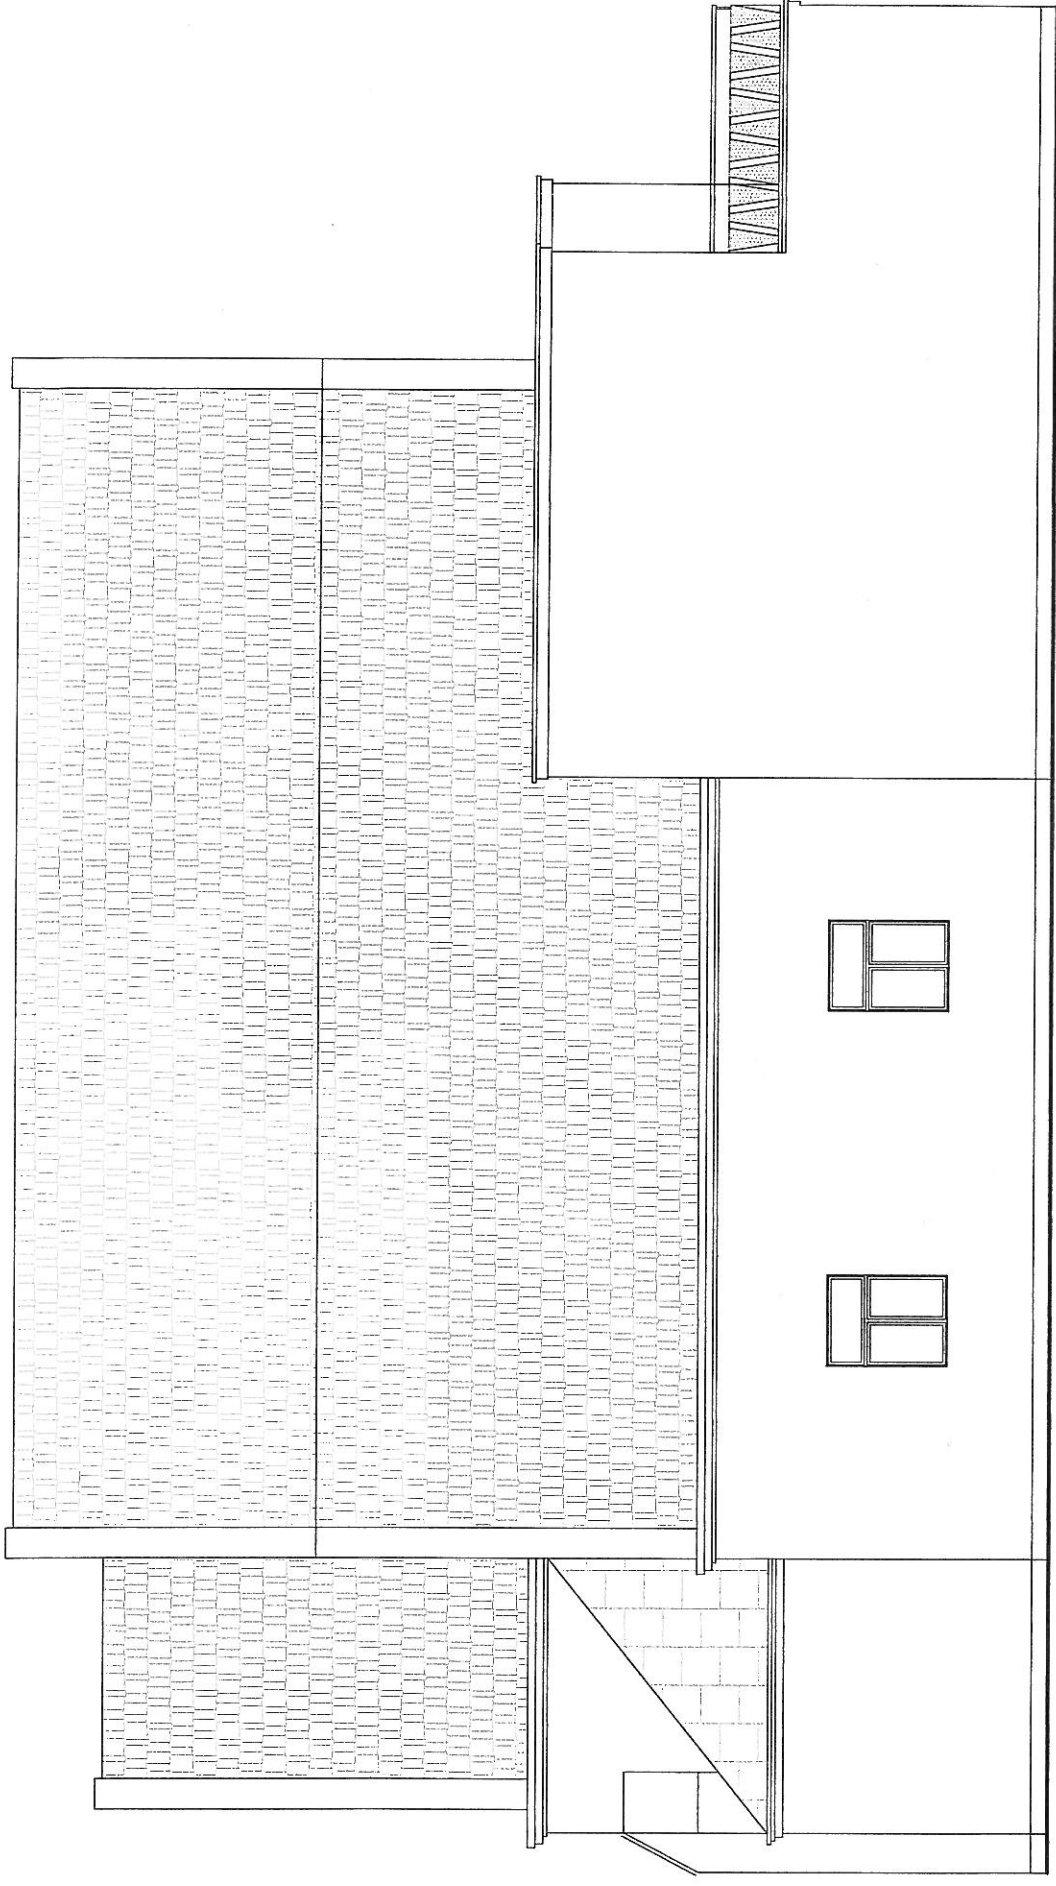

KA STUDIO Karolina Adamczyk-Skapińska
 Borówno, ul. Berzowa 21, 86-022 Dobrcz
 www.architekt-kastudio.pl tel. 606 33 22 56

ASkapińska

Branta: ARCHITEKTURA

Skala: **1 : 1 0 0**

Data: **25.05.2011**

Rys. **5**