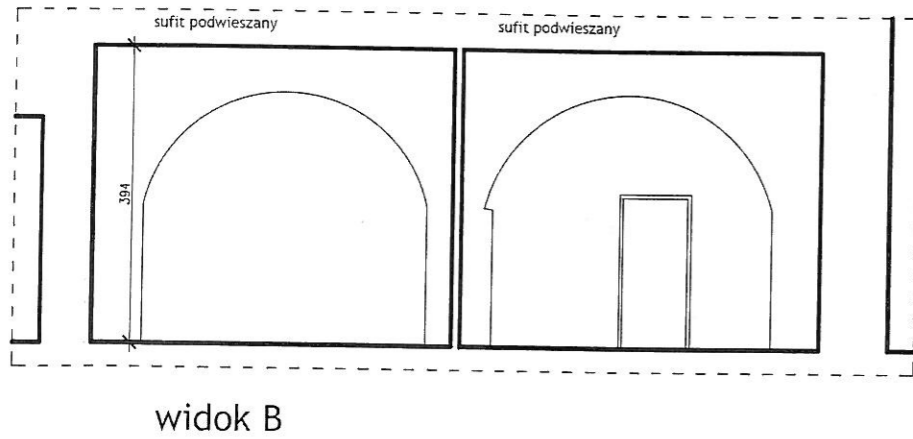

Bydgoszcz, dnia 25 maja 2011 r.

WYRYS Z MAPY EWIDENCYJNEJ
SKALA 1:500

zestawienie pomieszczeń

1	16,72m ²	- HALL -	H=3,16m
2	14,37m ²	- ARCHIWUM -	H=3,02m
3	7,39m ²	- ŁAZIENKA -	H=3,05m
4	10,00m ²	- KUCHNIA -	H=3,06m
5	11,55m ²	- BIURO -	H=2,54m
6	128,66m ²	- SALA -	H=4,96 do 8m
7	23,25m ²	- SCENA -	H=5,25m
8	6,62m ²	- MAGAZYN -	H=2,97m
9	6,95m ²	- BIURO -	H=2,99m
10	13,70m ²	- BIURO -	H=3,92m
11	13,97m ²	- BIURO -	H=3,94m
12	5,85m ²	- SZATNIA -	H=2,63m
13	3,27m ²	- MAGAZYN -	H=2,75m
14	23,50m ²	- ARCHIWUM -	H=3,06m
razem	52,50m ²		