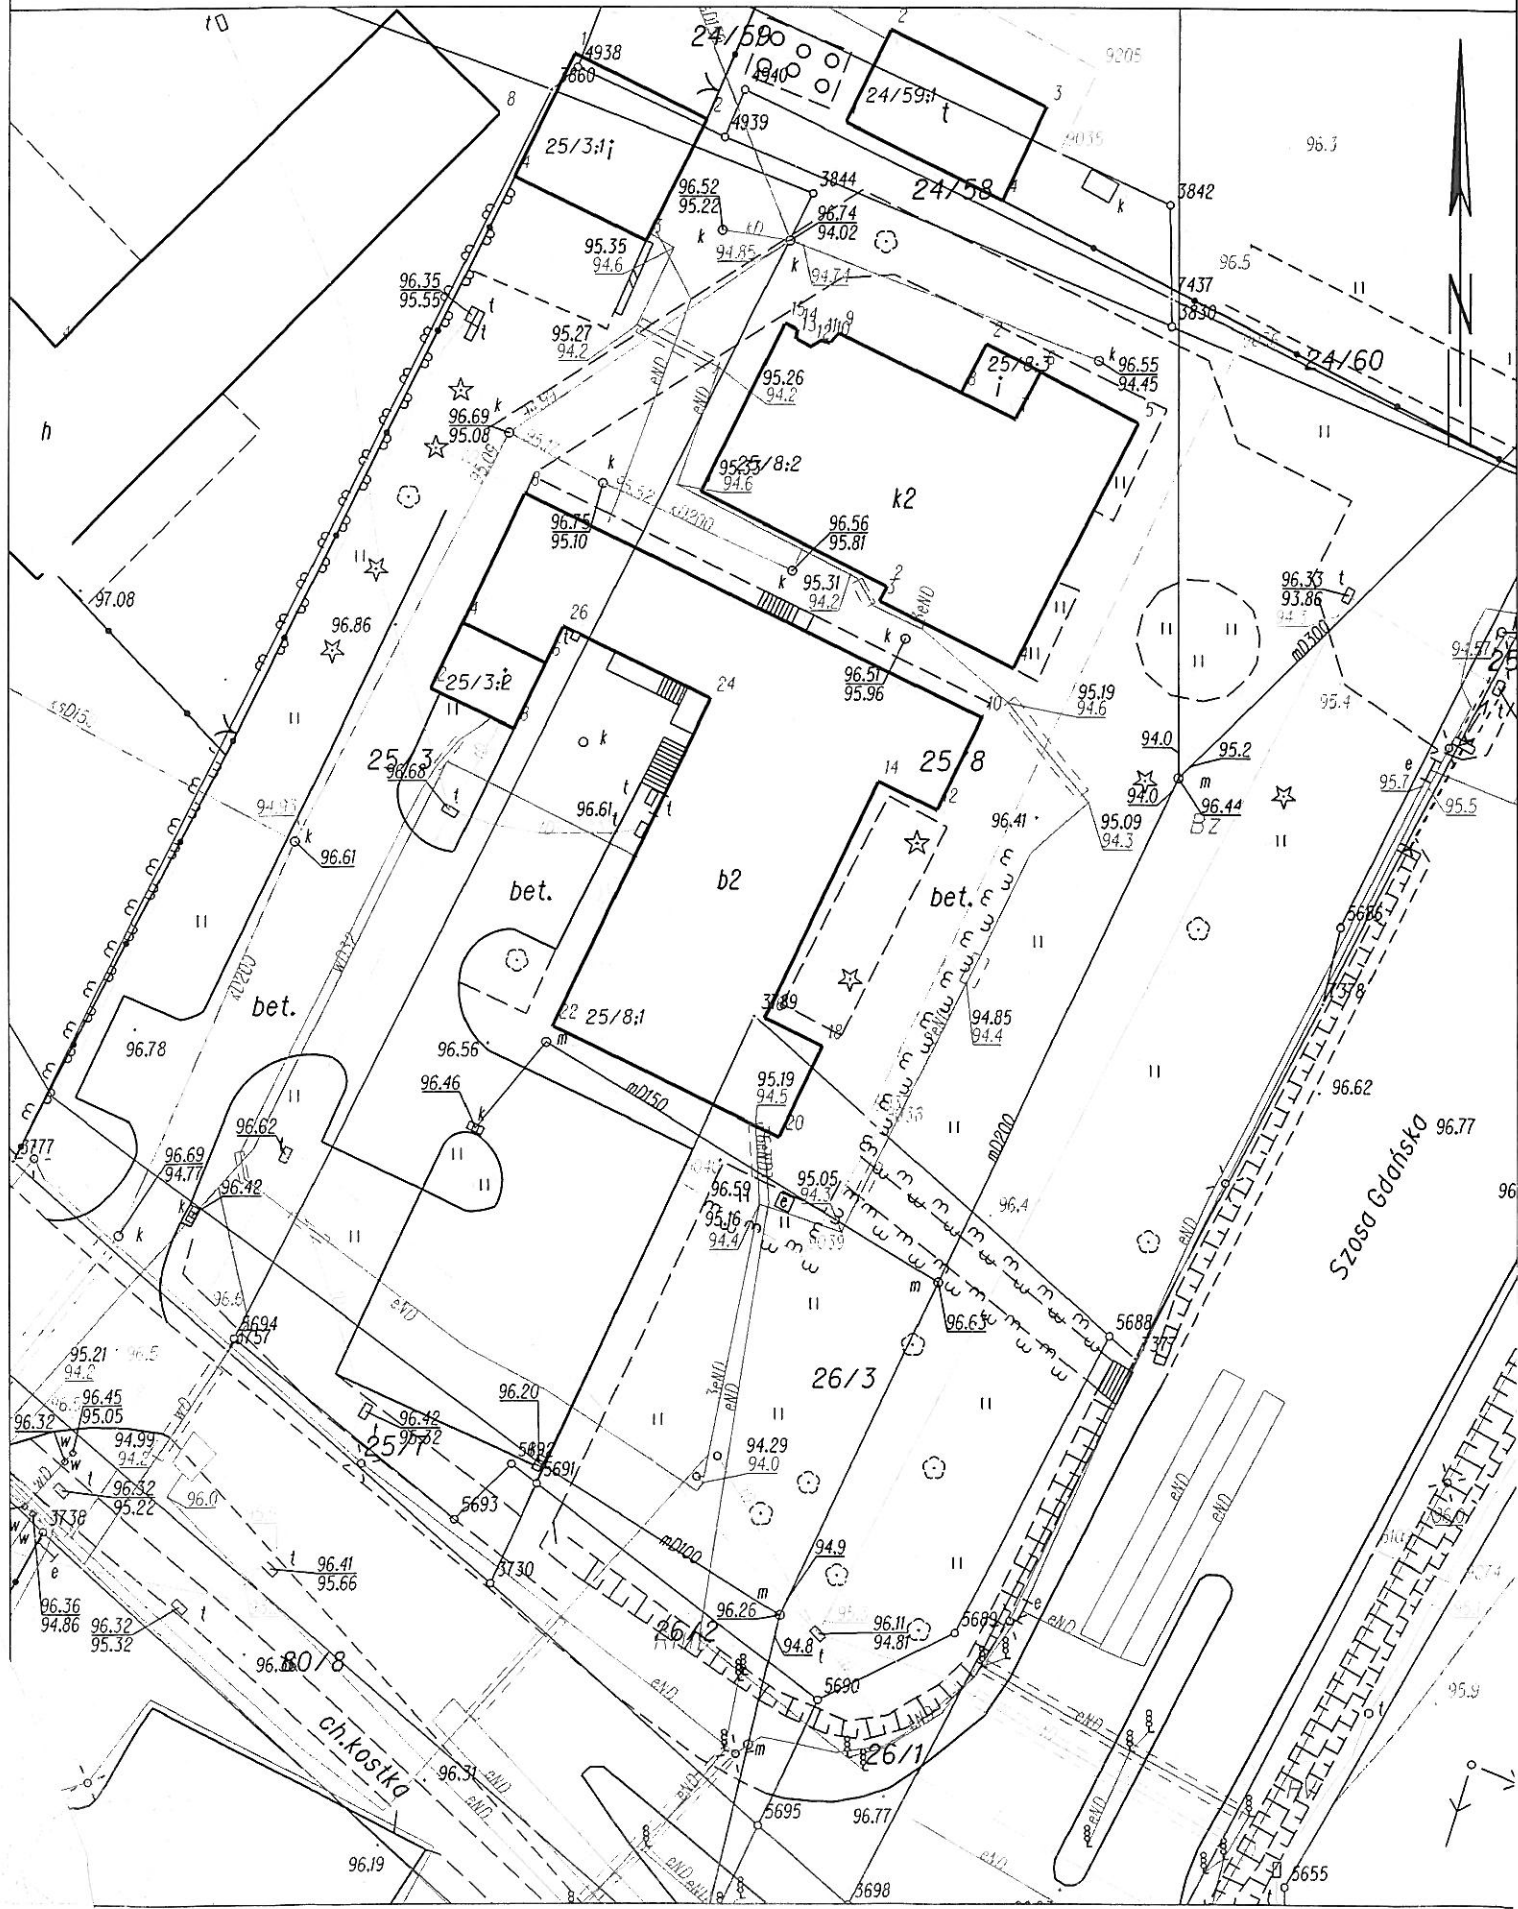

Bydgoszcz, dnia 25 maja 2011 r.

WYRYS Z MAPY EWIDENCYJNEJ
SKALA 1:500

zestawienie pomieszczeń

1	16,72m ²	- HALL -	H=3,16m
2	14,37m ²	- ARCHIWUM -	H=3,02m
3	7,39m ²	- ŁAZIENKA -	H=3,05m
4	10,00m ²	- KUCHNIA -	H=3,06m
5	11,55m ²	- BIURO -	H=2,54m
6	128,66m ²	- SALA -	H=4,96 do 8m
7	23,25m ²	- SCENA -	H=5,25m
8	6,62m ²	- MAGAZYN -	H=2,97m
9	6,95m ²	- BIURO -	H=2,99m
10	13,70m ²	- BIURO -	H=3,92m
11	13,97m ²	- BIURO -	H=3,94m
12	5,85m ²	- SZATNIA -	H=2,63m
13	3,27m ²	- MAGAZYN -	H=2,75m
14	23,50m ²	- ARCHIWUM -	H=3,06m
razem	52,50m ²		