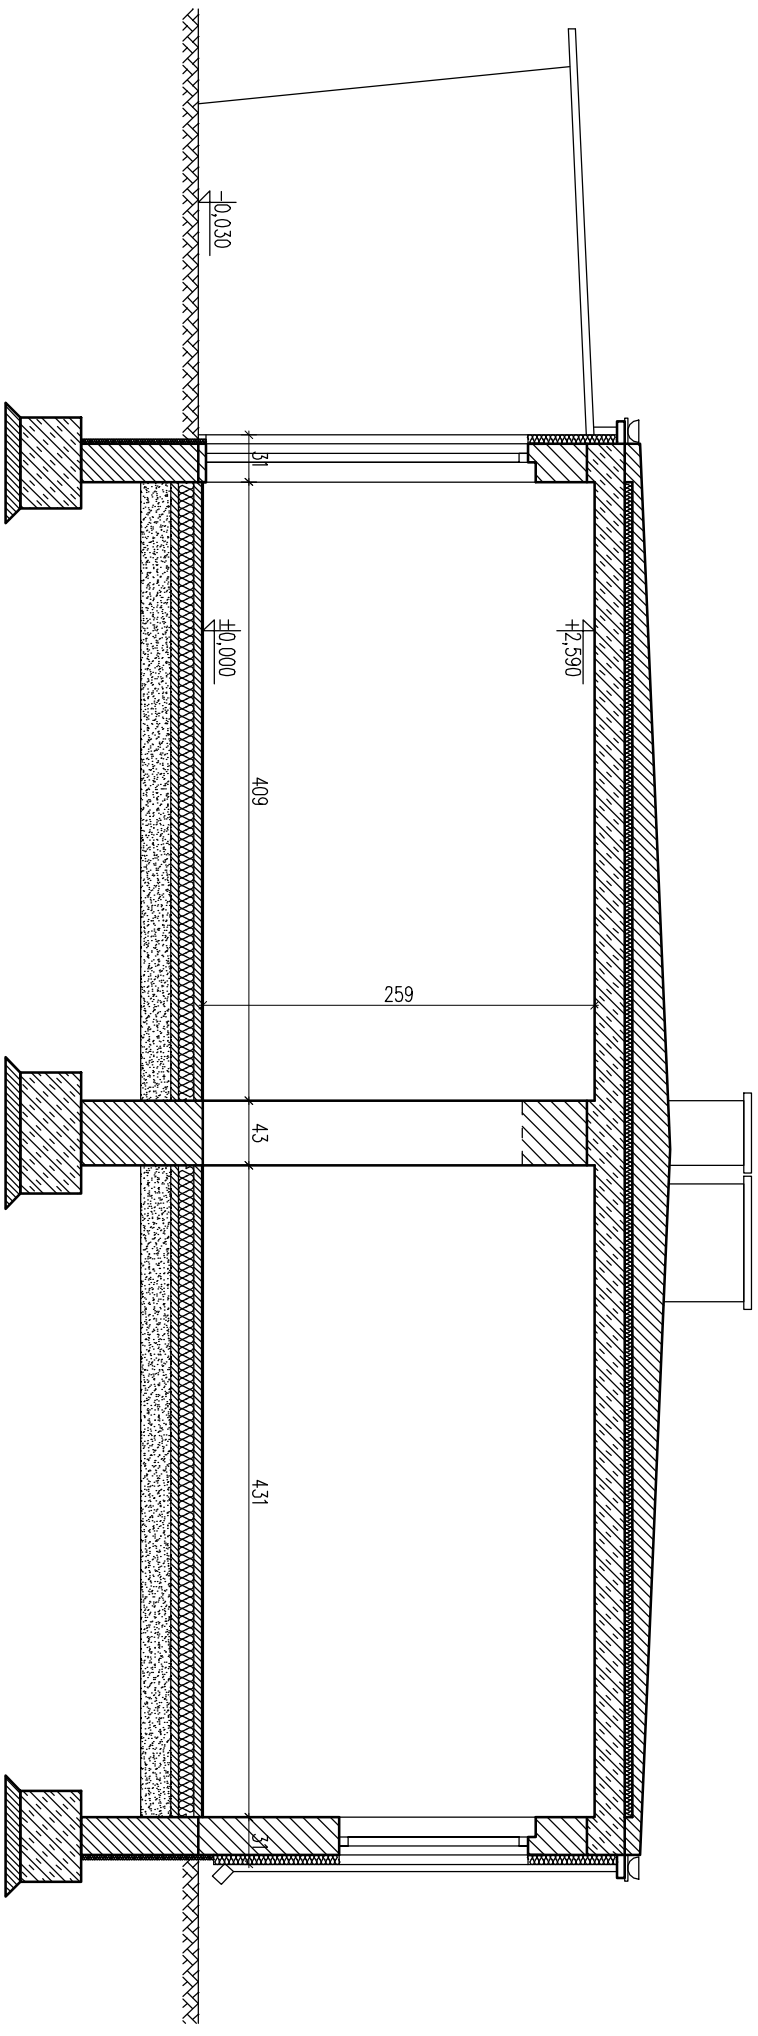

**ŚWIELICA W ŻOLEĐDOWIE -  
INWENTARYZACJA  
SKALA 1:50**

inwestycja:			
ADAPTACJA BUDYNKU BYŁEJ ŚWIELICY WIEJSKIEJ NA POTRZEBY SŁUŻBY ZDROWIA			
INWESTOR		GMINA OSIELSKO	
ADRES INWESTYCJI		UL. WIERZBOWA 6; ŻOLEĐDOWO	
NR RYS.	SKALA	TEMAT RYS.	DATA
IN.2	1:50	PRZEKRÓJ A-A	26.02.2019