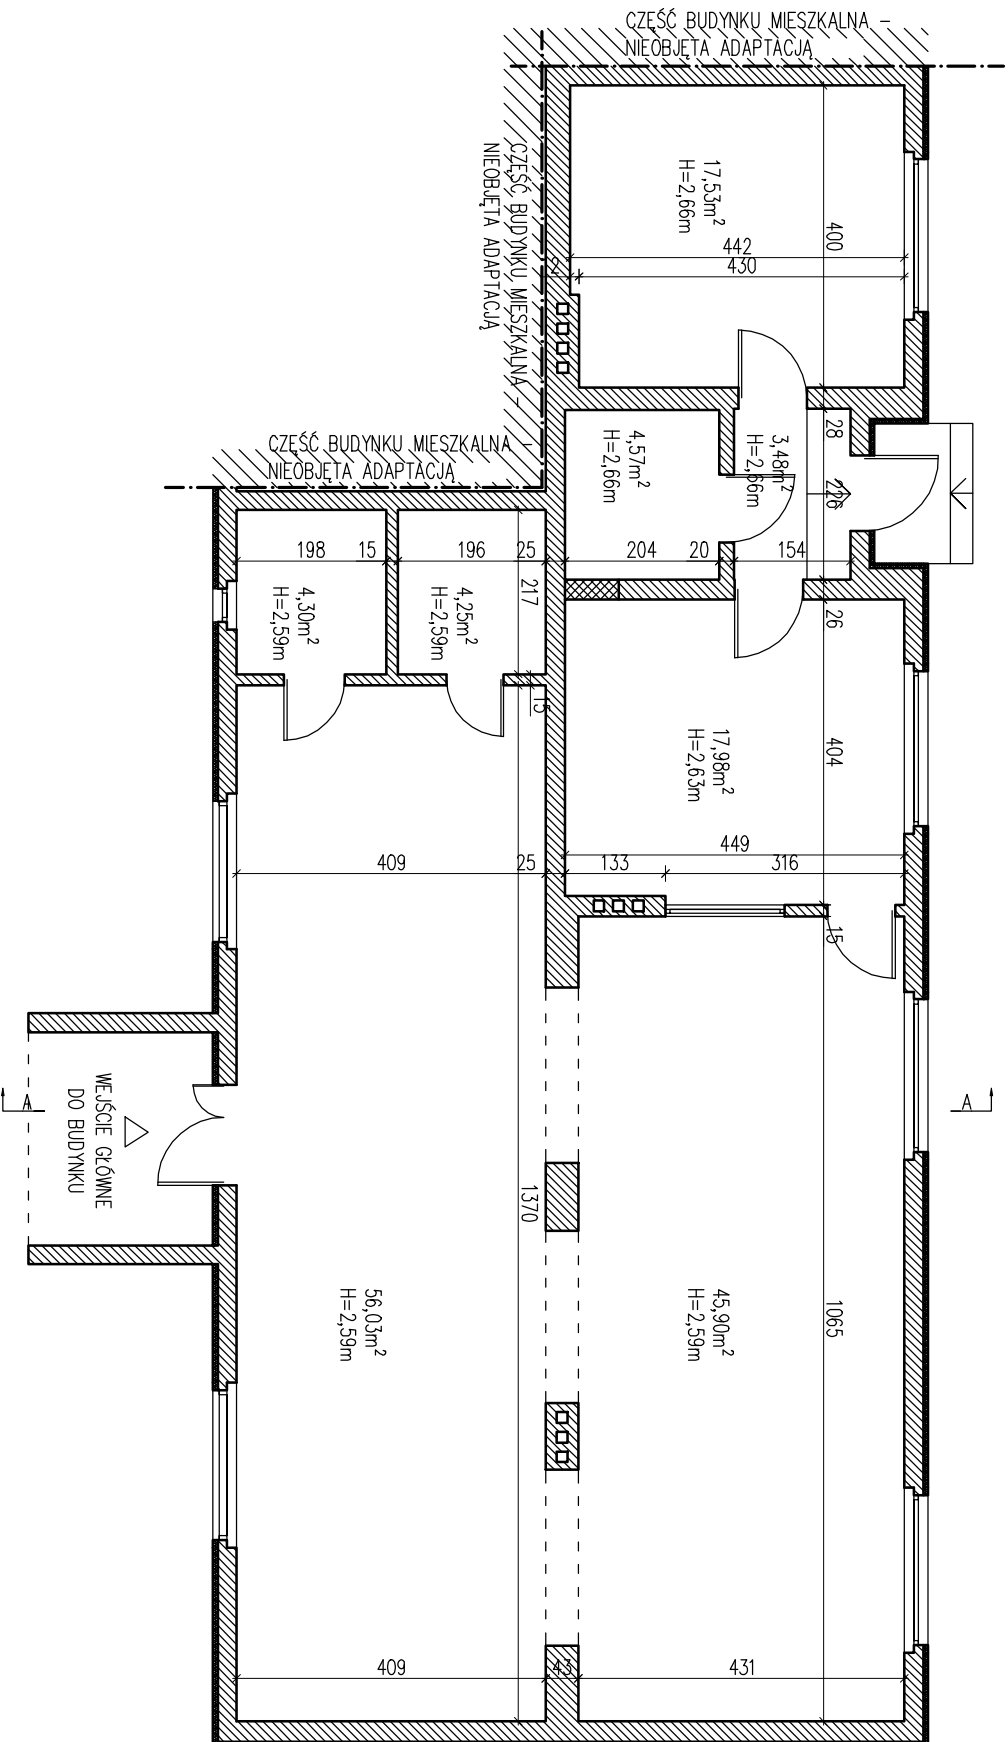

# ŚWETLICA W ŻOLEĐDOWIE – INWENTARYZACJA

SKALA 1:100

inwestycja:	
ADAPTACJA BUDYNKU BYŁEJ ŚWETLICY	
WIEJSKIEJ NA POTRZEBY SŁUŻBY ZDROWIA	
INWESTOR	GMINA OSIELSKO
ADRES INWESTYCJI	UL. WIERZBOWA 6; ŻOLEĐDOWO
NR RYS. IN. 1	SKALA 1:100
	TYTUŁ RYS. RZUT PRZYZIEMIA
	DATA 26.02.2019