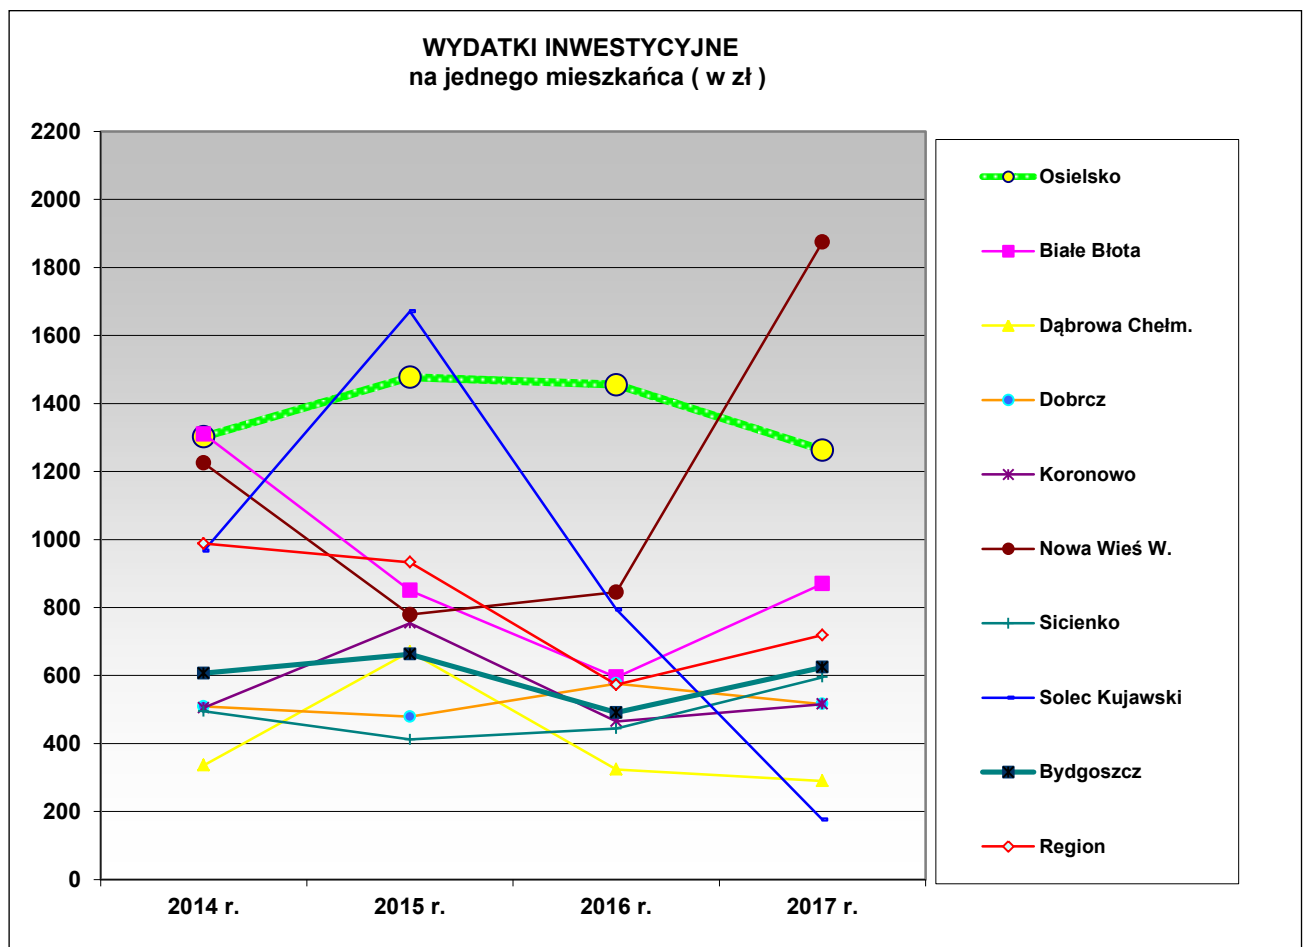

GMINA OSIELSKO NA TLE OTOCZENIA

**WYDATKI INWESTYCYJNE GMIN
w % do wydatków ogółem**

Źródło: Biuletyny Informacyjne RIO Bydgoszcz.

Źródło: Biuletyny Informacyjne RIO Bydgoszcz

Źródło: biuletyny RIO

WAŻNE ADRESY I TELEFONY