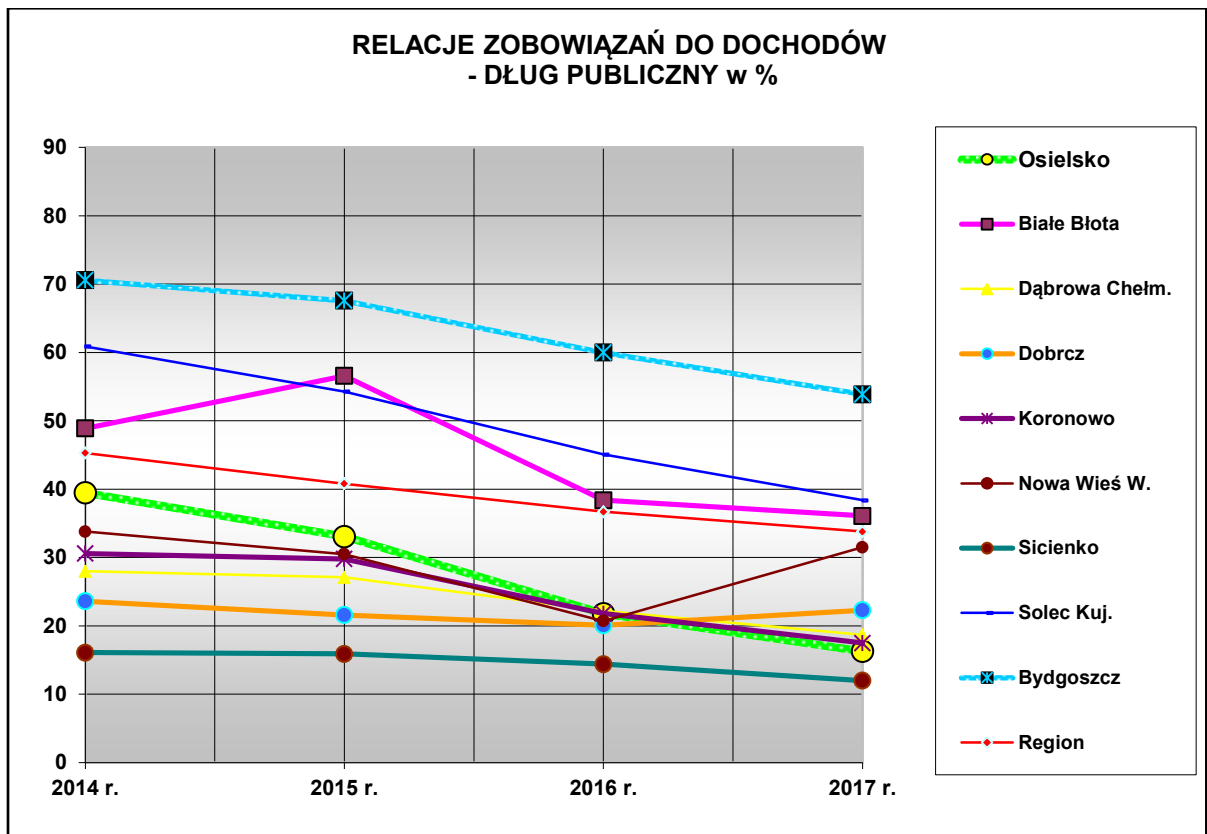

GMINA OSIELSKO NA TLE OTOCZENIA

**WYDATKI INWESTYCYJNE GMIN
w % do wydatków ogółem**

Źródło: Biuletyny Informacyjne RIO Bydgoszcz.

Źródło: Biuletyny Informacyjne RIO Bydgoszcz

Źródło: biuletyny RIO

WAŻNE ADRESY I TELEFONY