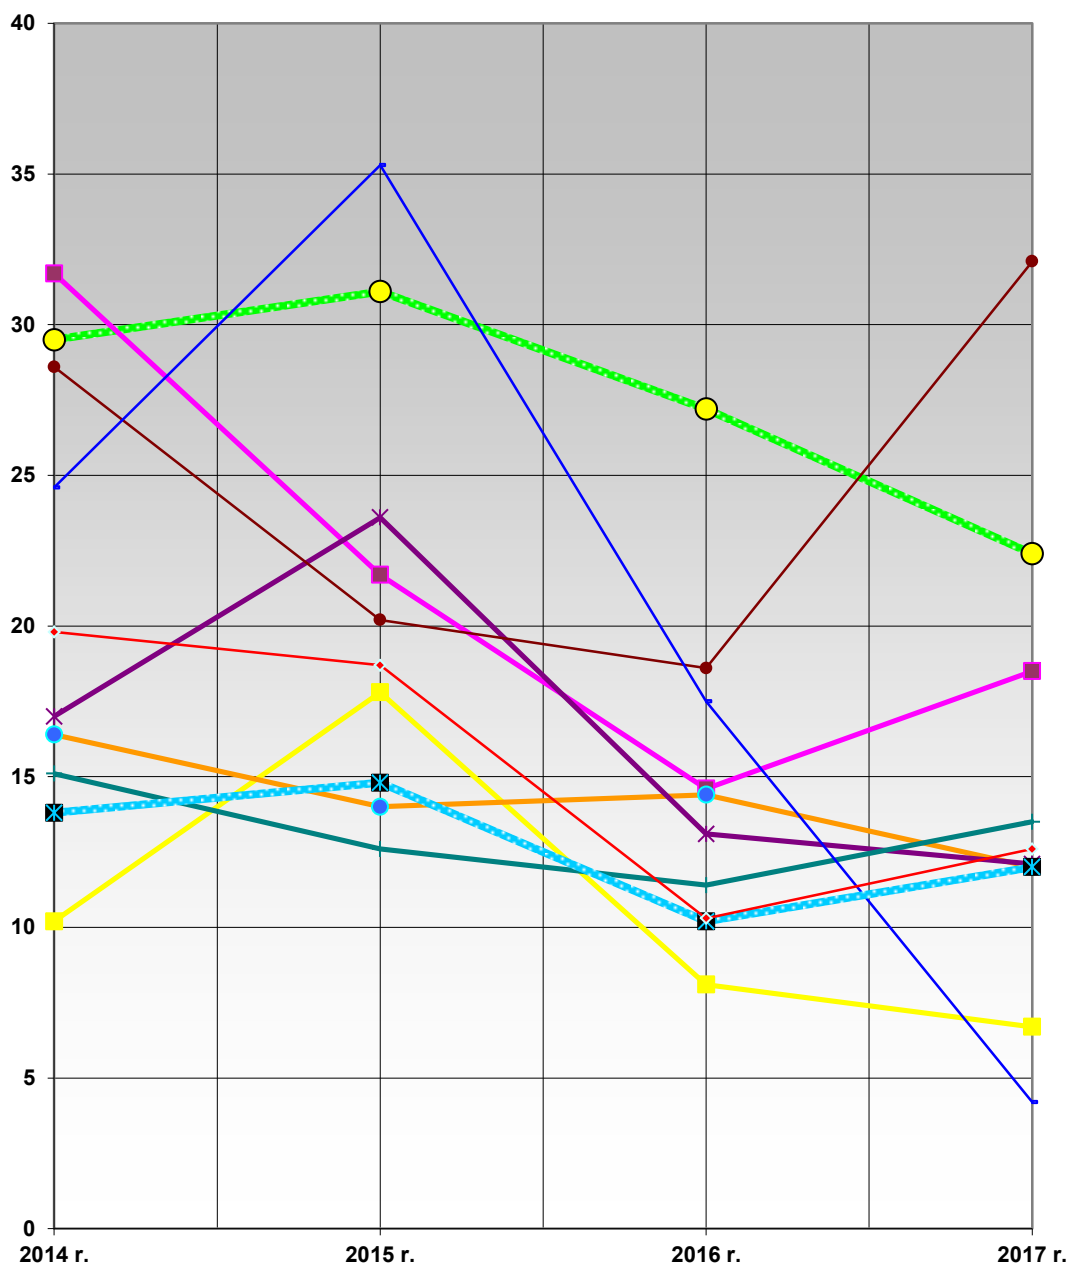

GMINA OSIELSKO NA TLE OTOCZENIA

**WYDATKI INWESTYCYJNE GMIN
w % do wydatków ogółem**

Źródło: Biuletyny Informacyjne RIO Bydgoszcz.

Źródło: Biuletyny Informacyjne RIO Bydgoszcz

Źródło: biuletyny RIO

WAŻNE ADRESY I TELEFONY