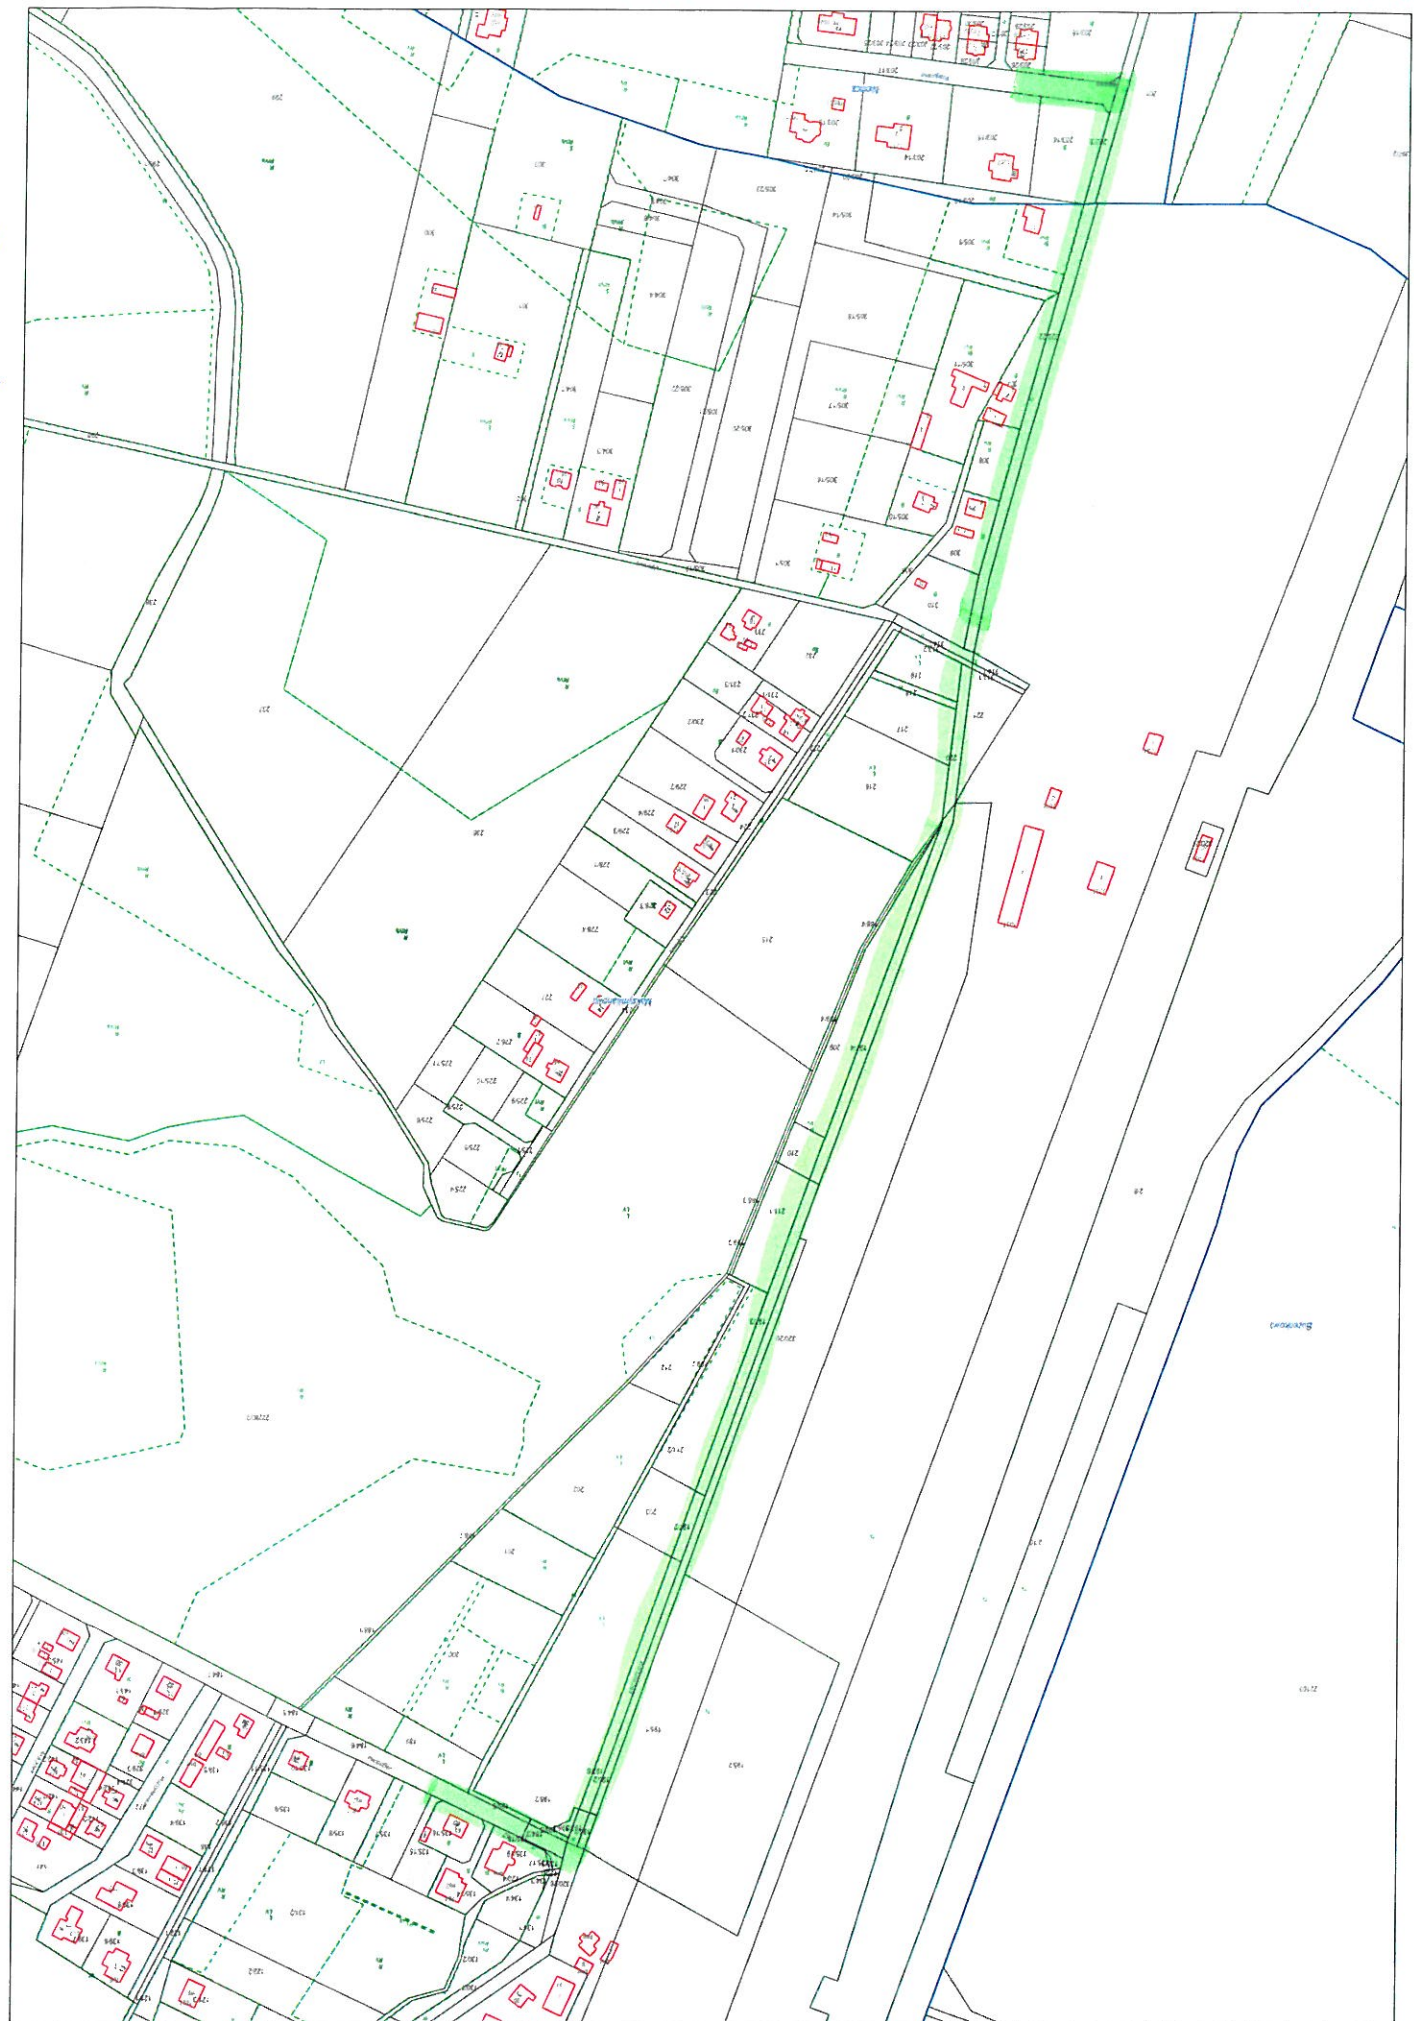

BUDOWA SIECI WODOCIĄGOWEJ UL. WARSZĄTOWA MAKSYMILIANOWO/NIEMCZ

Wydruk mapy z systemu WbEWTD